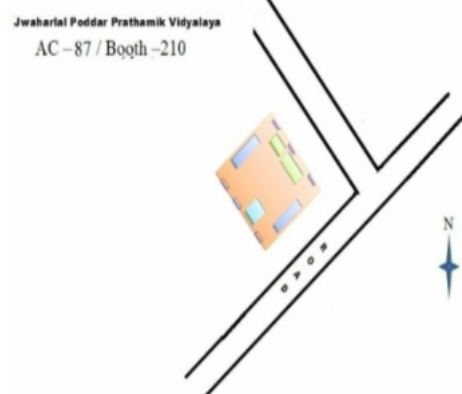

Cad View

Key MAP View