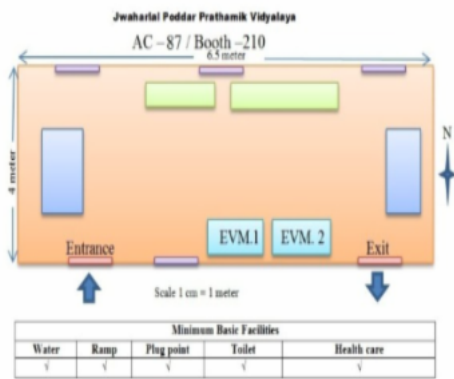

Cad View

Key MAP View