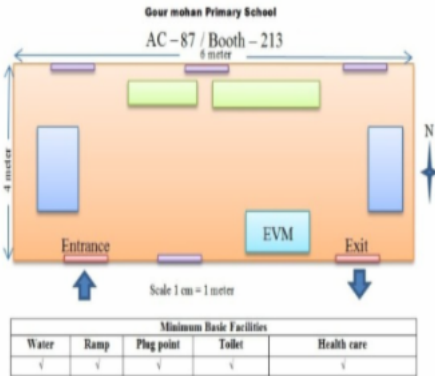

Cad View

Key MAP View