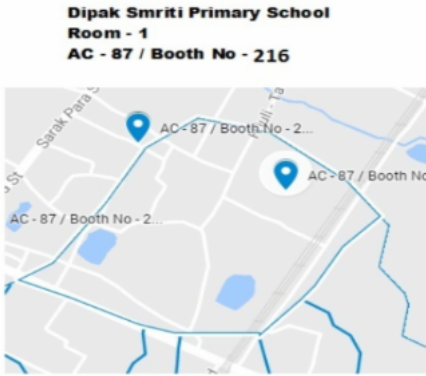

নির্বাচক তালিকা 2026 S25 পশ্চিমবঙ্গ

বিধানসভা নির্বাচনক্ষেত্রের নং, নাম ও সংরক্ষণের স্থিতি : 87 - রানাঘাট উত্তর পশ্চিম (সাধারণ)		অংশ নং : 217			
বিধানসভা নির্বাচনক্ষেত্রটি যে লোকসভা নির্বাচনক্ষেত্রের / ক্ষেত্রসমূহের অন্তর্ভুক্ত তার নং, নাম ও সংরক্ষণ স্থিতি : 13 - রানাঘাট (তপশীলি জাতি)					
1. সংশোধনের পূর্ণ বিবরণ					
সংশোধনের বৎসর :	2026	নির্বাচক তালিকার পরিচিতি :			
ভিত্তি তারিখ :	01-01-2026	বিশেষ নিবিড় সংশোধনী ২০২৬-এর চূড়ান্ত ভোটার তালিকা			
সংশোধনের প্রকৃতি :	বিশেষ নিবিড় সংশোধনী 2026				
প্রকাশনার তারিখ :	28-02-2026				
2. অংশ ও নির্বাচনী এলাকার পূর্ণ বিবরণ :					
অংশের ভাগ নং ও নাম :					
1-তালপুকুরপাড়া(দক্ষিণ অংশ)					
		প্রধান শহর/গ্রাম	: রানাঘাট		
		ওয়ার্ড	: 001		
		থানা	: রাণাঘাট		
		গ্রাম পঞ্চগয়েত	:		
		ব্লক	:		
		মহকুমা	: রাণাঘাট		
		জেলা	: নদীয়া		
		পিন	: 741201		
3. ভোট গ্রহন কেন্দ্রের পূর্ণ বিবরণ :					
ভোট গ্রহন কেন্দ্রের নং, নাম :		ভোট গ্রহন কেন্দ্রের শ্রেণী :		শহরাঞ্চল	
217 - দীপক স্মৃতি প্রাথমিক বিদ্যালয়		এই অংশে সহায়ক ভোটগ্রহন কেন্দ্রের সংখ্যা		0	
ভোট গ্রহন কেন্দ্রের ঠিকানা :		:			
দীপক স্মৃতি প্রাথমিক বিদ্যালয়, রুম নং-১, ওয়ার্ড নং-1 (রাণাঘাট)					
4. নির্বাচকের সংখ্যা :					
প্রথম ক্রমিক নং	শেষ ক্রমিক নং	মোট সংখ্যা			
		পুরুষ	মহিলা	তৃতীয় লিঙ্গ	মোট
1	693	342	338	0	680

নির্বাচক নিবন্ধন আধিকারিকের স্বাক্ষর

Nazri Naksha

Google Map View

Polling Station Building Front View

Polling Station Front View

Cad View

Key MAP View

বিধানসভা নির্বাচনক্ষেত্রের নং, নাম : 87-রানাঘাট উত্তর পশ্চিম
ভাগ নং, নাম : 1-তালপুকুরপাড়া(দক্ষিণ অংশ)