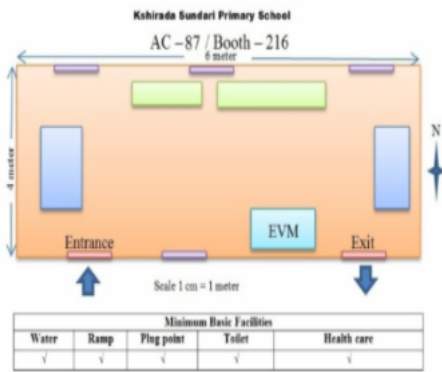

নির্বাচক তালিকা 2026 S25 পশ্চিমবঙ্গ

বিধানসভা নির্বাচনক্ষেত্রের নং, নাম ও সংরক্ষণের স্থিতি : 87 - রানাঘাট উত্তর পশ্চিম (সাধারণ)		অংশ নং : 217			
বিধানসভা নির্বাচনক্ষেত্রটি যে লোকসভা নির্বাচনক্ষেত্রের / ক্ষেত্রসমূহের অন্তর্ভুক্ত তার নং, নাম ও সংরক্ষণ স্থিতি : 13 - রানাঘাট (তপশীলি জাতি)					
1. সংশোধনের পূর্ণ বিবরণ					
সংশোধনের বৎসর :	2026	নির্বাচক তালিকার পরিচিতি :			
ভিত্তি তারিখ :	01-01-2026	বিশেষ নিবিড় সংশোধনী ২০২৬-এর চূড়ান্ত ভোটার তালিকা			
সংশোধনের প্রকৃতি :	বিশেষ নিবিড় সংশোধনী 2026				
প্রকাশনার তারিখ :	28-02-2026				
2. অংশ ও নির্বাচনী এলাকার পূর্ণ বিবরণ :					
অংশের ভাগ নং ও নাম :					
1-তালপুকুরপাড়া(দক্ষিণ অংশ)					
		প্রধান শহর/গ্রাম	: রানাঘাট		
		ওয়ার্ড	: 001		
		থানা	: রাণাঘাট		
		গ্রাম পঞ্চগয়েত	:		
		ব্লক	:		
		মহকুমা	: রাণাঘাট		
		জেলা	: নদীয়া		
		পিন	: 741201		
3. ভোট গ্রহন কেন্দ্রের পূর্ণ বিবরণ :					
ভোট গ্রহন কেন্দ্রের নং, নাম :		ভোট গ্রহন কেন্দ্রের শ্রেণী :		শহরাঞ্চল	
217 - দীপক স্মৃতি প্রাথমিক বিদ্যালয়		এই অংশে সহায়ক ভোটগ্রহন কেন্দ্রের সংখ্যা		0	
ভোট গ্রহন কেন্দ্রের ঠিকানা :		:			
দীপক স্মৃতি প্রাথমিক বিদ্যালয়, রুম নং-১, ওয়ার্ড নং-1 (রাণাঘাট)					
4. নির্বাচকের সংখ্যা :					
প্রথম ক্রমিক নং	শেষ ক্রমিক নং	মোট সংখ্যা			
		পুরুষ	মহিলা	তৃতীয় লিঙ্গ	মোট
1	693	342	338	0	680

নির্বাচক নিবন্ধন আধিকারিকের স্বাক্ষর

Nazri Naksha

Google Map View

Polling Station Building Front View

Polling Station Front View

Cad View

Key MAP View

বিধানসভা নির্বাচনক্ষেত্রের নং, নাম : 87-রানাঘাট উত্তর পশ্চিম
ভাগ নং, নাম : 1-তালপুকুরপাড়া(দক্ষিণ অংশ)