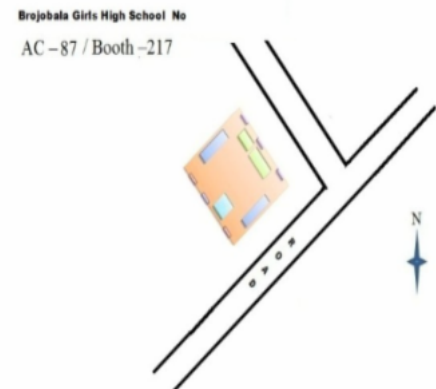

নির্বাচক নিবন্ধন আধিকারিকের স্বাক্ষর

Nazri Naksha

Google Map View

**Brojobala Girls High School No
AC_87 / Booth No - 217**

Polling Station Building Front View

Polling Station Front View

Cad View

Key MAP View