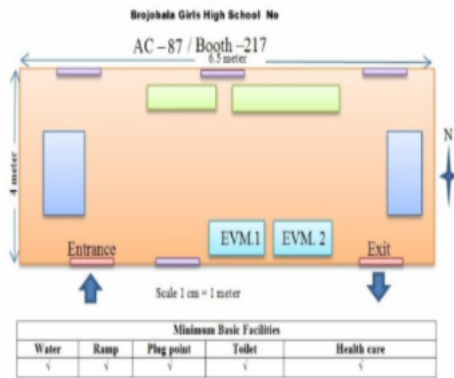

নির্বাচক নিবন্ধন আধিকারিকের স্বাক্ষর

Nazri Naksha

Google Map View

**Brojobala Girls High School No
AC_87 / Booth No - 217**

Polling Station Building Front View

Polling Station Front View

Cad View

Key MAP View