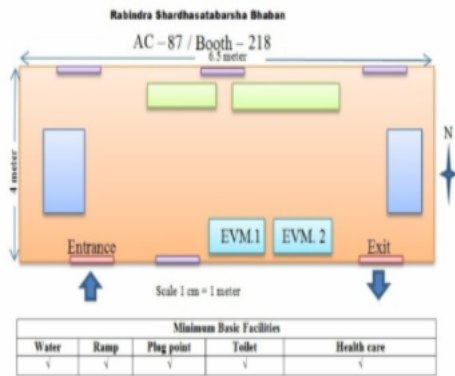

নির্বাচক নিবন্ধন আধিকারিকের স্বাক্ষর

Nazri Naksha

Google Map View

Rabindra Shardhasatabarsha Bhaban Room - 3
AC - 87 / Booth No - 218

Polling Station Building Front View

Polling Station Front View

Cad View

Key MAP View