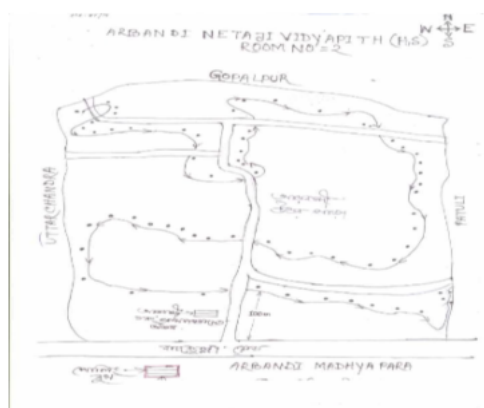

Nazri Naksha