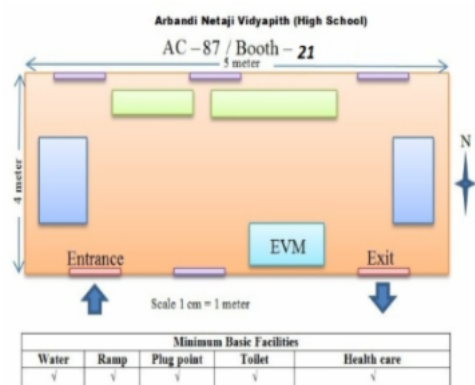

Key MAP View