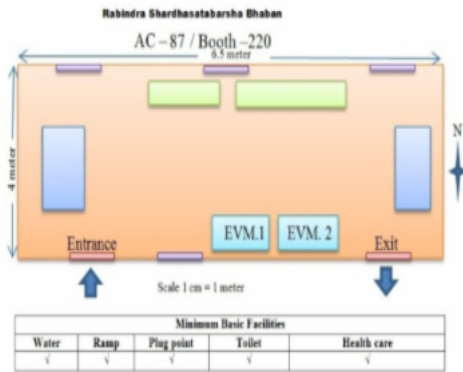

Cad View

Key MAP View