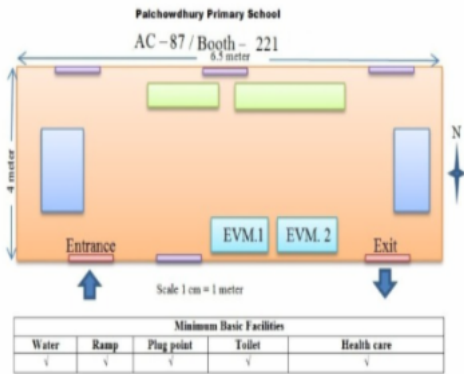

Cad View

Key MAP View