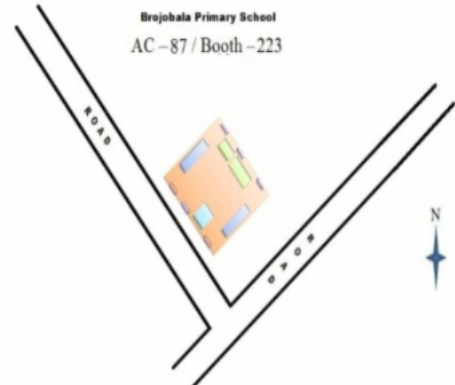

Cad View

Key MAP View