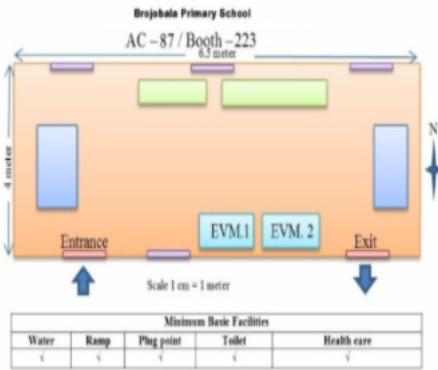

Cad View

Key MAP View