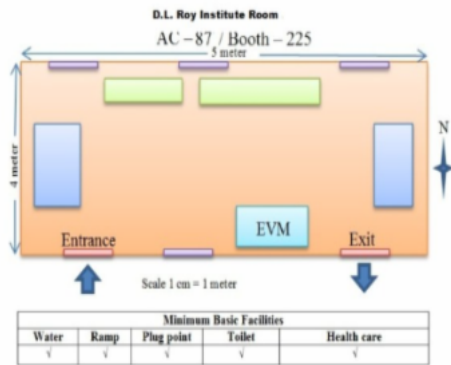

নির্বাচক নিবন্ধন আধিকারিকের স্বাক্ষর

Nazri Naksha

Google Map View

Polling Station Building Front View

Polling Station Front View

Cad View

Key MAP View

1 নাম : রিম্পা অধিকারী মায়ের নাম: জ্যোৎস্না অধিকারী বাড়ির নং : n0149 বয়স : 37 লিঙ্গ : মহিলা	MTM3087863	ফটো উপলব্ধ	2 নাম : টগরী অধিকারী স্বামীর নাম: সন্দীপ অধিকারী বাড়ির নং : n0149 বয়স : 40 লিঙ্গ : মহিলা	XLL1411982	ফটো উপলব্ধ	3 নাম : সন্দীপ অধিকারী পিতার নাম: সাধন অধিকারী বাড়ির নং : n0149 বয়স : 45 লিঙ্গ : পুরুষ	MTM1734144	ফটো উপলব্ধ
4 নাম : সৌরভ অধিকারী পিতার নাম: জগবন্ধু অধিকারী বাড়ির নং : 204 বয়স : 36 লিঙ্গ : পুরুষ	MTM3087855	ফটো উপলব্ধ	5 নাম : অনিল বিশ্বাস পিতার নাম: দামোদর বিশ্বাস বাড়ির নং : n0113 বয়স : 75 লিঙ্গ : পুরুষ	XLL2423440	ফটো উপলব্ধ	6 নাম : টিঙ্কু বিশ্বাস পিতার নাম: অনিল বিশ্বাস বাড়ির নং : n0113 বয়স : 48 লিঙ্গ : পুরুষ	MTM1734094	ফটো উপলব্ধ
Q 7 নাম : সবিতা বিশ্বাস স্বামীর নাম: অজিত বিশ্বাস বাড়ির নং : বয়স : 63 লিঙ্গ : মহিলা	XLL1892942	ফটো উপলব্ধ	8 নাম : ডলি সাহা স্বামীর নাম: সঞ্জয় সাহা বাড়ির নং : n0113 বয়স : 40 লিঙ্গ : মহিলা	MTM2609444	ফটো উপলব্ধ	9 নাম : মিতু অধিকারী স্বামীর নাম: বিশ্বনাথ অধিকারী বাড়ির নং : n0149 বয়স : 50 লিঙ্গ : মহিলা	XLL2561496	ফটো উপলব্ধ
10 নাম : শিপ্রা বিশ্বাস মন্ডল স্বামীর নাম: টিঙ্কু বিশ্বাস বাড়ির নং : এন0113 বয়স : 40 লিঙ্গ : মহিলা	CRZ3596145	ফটো উপলব্ধ	11 নাম : জয়শ্রী অধিকারী স্বামীর নাম: জগবন্ধু অধিকারী বাড়ির নং : n0149 বয়স : 61 লিঙ্গ : মহিলা	XLL2422848	ফটো উপলব্ধ	12 নাম : সুদীপ্ত অধিকারী পিতার নাম: গৌতম অধিকারী বাড়ির নং : 151 160/1 বয়স : 36 লিঙ্গ : পুরুষ	XLL0946954	ফটো উপলব্ধ
13 নাম : তুলি অধিকারী (রায়) স্বামীর নাম: সুদীপ্ত অধিকারী বাড়ির নং : 151 160/1 বয়স : 34 লিঙ্গ : মহিলা	XLL2016806	ফটো উপলব্ধ	14 নাম : শংকরী অধিকারী স্বামীর নাম: গৌতম অধিকারী বাড়ির নং : 151 160/1 বয়স : 62 লিঙ্গ : মহিলা	WB/12/080/309022	ফটো উপলব্ধ	15 নাম : দেবসিতা অধিকারী পিতার নাম: বিশ্বনাথ অধিকারী বাড়ির নং : n0149 বয়স : 29 লিঙ্গ : মহিলা	XLL2125912	ফটো উপলব্ধ
16 নাম : স্বপন অধিকারী পিতার নাম: সুবল অধিকারী বাড়ির নং : n0200 বয়স : 65 লিঙ্গ : পুরুষ	WB/12/081/375364	ফটো উপলব্ধ	17 নাম : অনিমা অধিকারী স্বামীর নাম: শ্রীদাম অধিকারী বাড়ির নং : n0113 বয়স : 94 লিঙ্গ : মহিলা	XLL2422426	ফটো উপলব্ধ	18 নাম : আশা বিশ্বাস স্বামীর নাম: অনিল বিশ্বাস বাড়ির নং : n0113 বয়স : 65 লিঙ্গ : মহিলা	XLL2423457	ফটো উপলব্ধ
19 নাম : সুরজিত অধিকারী পিতার নাম: সাধন অধিকারী বাড়ির নং : n0149 বয়স : 46 লিঙ্গ : পুরুষ	MTM1733583	ফটো উপলব্ধ	20 নাম : বিশ্বনাথ অধিকারী পিতার নাম: মুকুন্দ লাল অধিকারী বাড়ির নং : n0149 বয়স : 66 লিঙ্গ : পুরুষ	XLL2422939	ফটো উপলব্ধ	21 নাম : জ্যোৎস্না অধিকারী অধিকারী স্বামীর নাম: সাধন অধিকারী বাড়ির নং : n0149 বয়স : 64 লিঙ্গ : মহিলা	XLL2590230	ফটো উপলব্ধ
22 নাম : বর্ষা পারুল পিতার নাম: কালুমাধীন সিপাই বাড়ির নং : এন0113 বয়স : 31 লিঙ্গ : মহিলা	XLL2717437	ফটো উপলব্ধ	23 নাম : সৃষ্টি অধিকারী পিতার নাম: সুরজিৎ অধিকারী বাড়ির নং : এন0149 বয়স : 21 লিঙ্গ : মহিলা	XLL2758548	ফটো উপলব্ধ	24 নাম : সূচিসিতা অধিকারী পিতার নাম: বিশ্বনাথ অধিকারী বাড়ির নং : না বয়স : 20 লিঙ্গ : মহিলা	XLL2825602	ফটো উপলব্ধ
Q 25 নাম : ভাস্কর কুণ্ডু পিতার নাম: সূজিত কুণ্ডু বাড়ির নং : 29 বয়স : 24 লিঙ্গ : পুরুষ	XLL2755395	ফটো উপলব্ধ	26 নাম : পলি কুণ্ডু স্বামীর নাম: প্রদীপ কুণ্ডু বাড়ির নং : n0150 বয়স : 45 লিঙ্গ : মহিলা	XLL1297175	ফটো উপলব্ধ	27 নাম : অমল কুণ্ডু পিতার নাম: নিতাইপদ কুণ্ডু বাড়ির নং : n0164 বয়স : 56 লিঙ্গ : পুরুষ	XLL2730653	ফটো উপলব্ধ
28 নাম : প্রসেনজিৎ কুণ্ডু পিতার নাম: চঞ্চল কুমার কুণ্ডু বাড়ির নং : এন0001 বয়স : 47 লিঙ্গ : পুরুষ	MTM1734151	ফটো উপলব্ধ	29 নাম : জয়হরি কুণ্ডু পিতার নাম: গণেশ চন্দ্র কুণ্ডু বাড়ির নং : n0204 বয়স : 52 লিঙ্গ : পুরুষ	XLL2404101	ফটো উপলব্ধ	30 নাম : পার্থ কুণ্ডু পিতার নাম: চঞ্চল কুণ্ডু বাড়ির নং : এন0001 বয়স : 52 লিঙ্গ : পুরুষ	WB/12/081/375542	ফটো উপলব্ধ