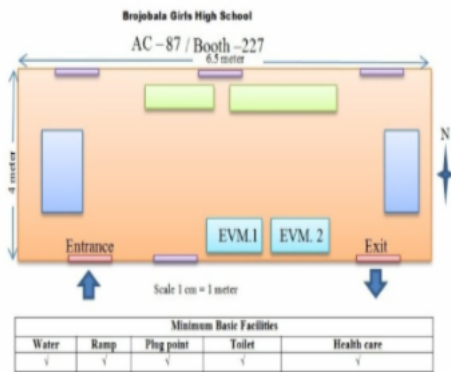

Cad View

Key MAP View