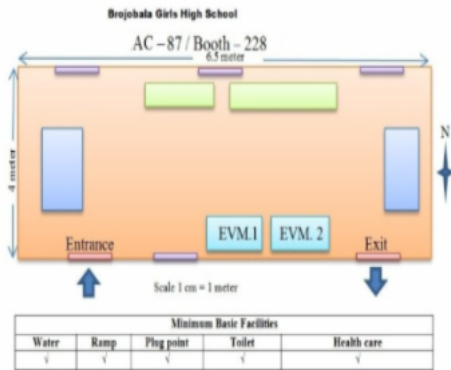

Cad View

Key MAP View