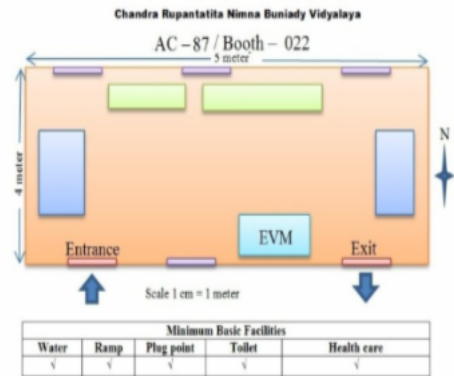

নির্বাচক নিবন্ধন আধিকারিকের স্বাক্ষর

Nazri Naksha

Google Map View

Polling Station Building Front View

Polling Station Front View

Cad View

Key MAP View

1 নাম : মুন্নি ওরাওঁ স্বামীর নাম: বিজয় ওরাওঁ বাড়ির নং : n0046 বয়স : 46 লিঙ্গ : মহিলা	DDZ2289957 ফটো উপলব্ধ	2 নাম : বিজয় ওরাওঁ পিতার নাম: পরশুরাম ওড়ং বাড়ির নং : n0046 বয়স : 51 লিঙ্গ : পুরুষ	XLL2379105 ফটো উপলব্ধ	3 নাম : প্রিয়া ওরাওঁ পিতার নাম: বিজয় ওরাওঁ বাড়ির নং : n0046 বয়স : 28 লিঙ্গ : মহিলা	XLL2057321 ফটো উপলব্ধ
4 নাম : মঞ্জু ওরাওঁ স্বামীর নাম: কালিপদ ওরাওঁ বাড়ির নং : n0046 বয়স : 36 লিঙ্গ : মহিলা	XLL1914084 ফটো উপলব্ধ	5 নাম : সবুজ ওরাওঁ মায়ের নাম: মঞ্জু ওরাওঁ বাড়ির নং : এন0046 বয়স : 20 লিঙ্গ : পুরুষ	XLL2807873 ফটো উপলব্ধ	6 নাম : মলিনা কবিরাজ স্বামীর নাম: গোপাল কবিরাজ বাড়ির নং : n0168 বয়স : 61 লিঙ্গ : মহিলা	WB/12/078/105327 ফটো উপলব্ধ
7 নাম : যমুনা কর্মকার স্বামীর নাম: সুবল কর্মকার বাড়ির নং : n0015 বয়স : 56 লিঙ্গ : মহিলা	WB/12/078/105126 ফটো উপলব্ধ	8 নাম : ডনবক্সো কাটা পিতার নাম: রামেশ্বর কাটা বাড়ির নং : n0238 বয়স : 43 লিঙ্গ : পুরুষ	XLL1803915 ফটো উপলব্ধ	9 নাম : শিবশঙ্কর গড়াই পিতার নাম: ক্ষুদিরাম গড়াই বাড়ির নং : n0140 বয়স : 42 লিঙ্গ : পুরুষ	DDZ2289965 ফটো উপলব্ধ
10 নাম : মুনমুন গড়াই স্বামীর নাম: গৌতম গড়াই বাড়ির নং : n0140 বয়স : 44 লিঙ্গ : মহিলা	DDZ3078532 ফটো উপলব্ধ	11 নাম : গৌতম গড়াই পিতার নাম: ক্ষুদিরাম গড়াই বাড়ির নং : n0140 বয়স : 52 লিঙ্গ : পুরুষ	XLL2379188 ফটো উপলব্ধ	12 নাম : সঞ্জু গড়াই পিতার নাম: গৌতম গড়াই বাড়ির নং : এন0000 বয়স : 25 লিঙ্গ : পুরুষ	XLL2340263 ফটো উপলব্ধ
13 নাম : সুপ্রিয়া গ্যালি মল্লিক স্বামীর নাম: বাপি গ্যালি বাড়ির নং : 10 বয়স : 36 লিঙ্গ : মহিলা	XLL0099846 ফটো উপলব্ধ	14 নাম : পার্শ্বসারথী গাঙ্গুলী পিতার নাম: প্রনব কুমার গাঙ্গুলী বাড়ির নং : n0257 বয়স : 51 লিঙ্গ : পুরুষ	XLL2782431 ফটো উপলব্ধ	15 নাম : মিঠু গাঙ্গুলী (চক্রবর্তী) স্বামীর নাম: পার্শ্বসারথী গাঙ্গুলী বাড়ির নং : n0256 বয়স : 45 লিঙ্গ : মহিলা	LCX2226470 ফটো উপলব্ধ
16 নাম : মাধব দেবনাথ পিতার নাম: শ্রীকমলপাল দেবনাথ বাড়ির নং : n0106 বয়স : 56 লিঙ্গ : পুরুষ	XLL1914068 ফটো উপলব্ধ	17 নাম : শেফালী গোস্বামী(দাস) স্বামীর নাম: অমল গোস্বামী বাড়ির নং : n0106 বয়স : 55 লিঙ্গ : মহিলা	XLL1803881 ফটো উপলব্ধ	18 নাম : পিন্টু গোস্বামী পিতার নাম: সজল গোস্বামী বাড়ির নং : এন0106 বয়স : 23 লিঙ্গ : পুরুষ	XLL2651586 ফটো উপলব্ধ
19 নাম : মহিমা দেবনাথ পিতার নাম: মাধব দেবনাথ বাড়ির নং : এন0106 বয়স : 25 লিঙ্গ : মহিলা	XLL2340321 ফটো উপলব্ধ	20 নাম : শান্ত গোস্বামী পিতার নাম: সজল গোস্বামী বাড়ির নং : n0106 বয়স : 29 লিঙ্গ : পুরুষ	XLL2031607 ফটো উপলব্ধ	21 নাম : শ্যামল গোস্বামী পিতার নাম: প্রেমানন্দ গোস্বামী বাড়ির নং : n0106 বয়স : 66 লিঙ্গ : পুরুষ	WB/12/078/105345 ফটো উপলব্ধ
22 নাম : মীরা গোস্বামী স্বামীর নাম: প্রতুল গোস্বামী বাড়ির নং : n0106 বয়স : 53 লিঙ্গ : মহিলা	WB/12/078/105246 ফটো উপলব্ধ	23 নাম : প্রলয় গোস্বামী পিতার নাম: প্রনব গোস্বামী বাড়ির নং : n0106 বয়স : 40 লিঙ্গ : পুরুষ	XLL1342492 ফটো উপলব্ধ	24 নাম : উওরা গোস্বামী স্বামীর নাম: প্রনব গোস্বামী বাড়ির নং : n0106 বয়স : 58 লিঙ্গ : মহিলা	WB/12/078/105244 ফটো উপলব্ধ
25 নাম : প্রনব গোস্বামী পিতার নাম: প্রেমানন্দ গোস্বামী বাড়ির নং : n0106 বয়স : 76 লিঙ্গ : পুরুষ	WB/12/078/105106 ফটো উপলব্ধ	26 নাম : অলোক গোস্বামী পিতার নাম: কমল গোস্বামী বাড়ির নং : n0106 বয়স : 30 লিঙ্গ : পুরুষ	XLL1803493 ফটো উপলব্ধ	27 নাম : ঋতিক গোস্বামী পিতার নাম: অমল গোস্বামী বাড়ির নং : n0106 বয়স : 30 লিঙ্গ : পুরুষ	XLL1914076 ফটো উপলব্ধ
28 নাম : পুলক গোস্বামী পিতার নাম: কমল গোস্বামী বাড়ির নং : n0106 বয়স : 33 লিঙ্গ : পুরুষ	XLL1578491 ফটো উপলব্ধ	29 নাম : চায়না গোস্বামী স্বামীর নাম: কমল গোস্বামী বাড়ির নং : n0106 বয়স : 56 লিঙ্গ : মহিলা	XLL2379113 ফটো উপলব্ধ	30 নাম : গীতা গোস্বামী স্বামীর নাম: সজল গোস্বামী বাড়ির নং : n0106 বয়স : 52 লিঙ্গ : মহিলা	WB/20/012/621226 ফটো উপলব্ধ