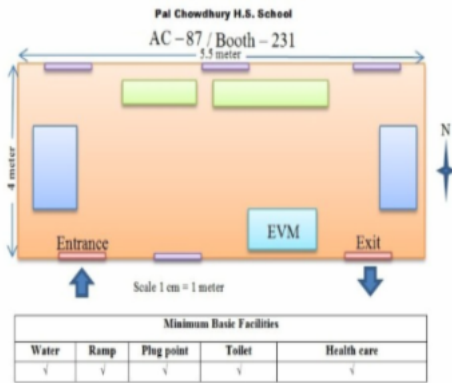

Cad View

Key MAP View