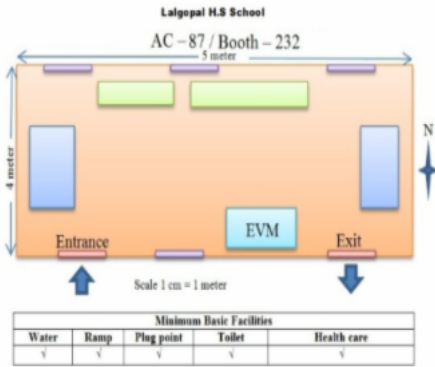

Cad View

Key MAP View