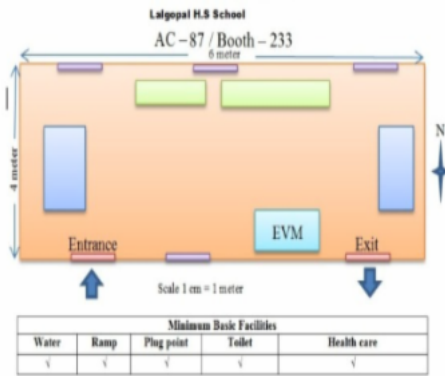

Cad View

Key MAP View