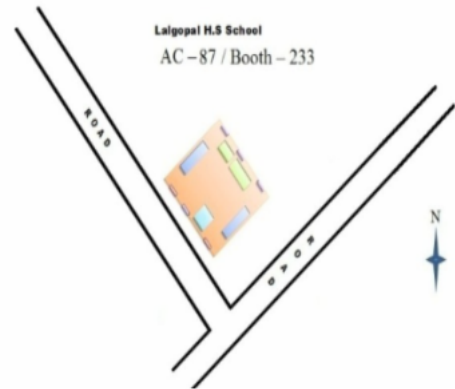

Cad View

Key MAP View