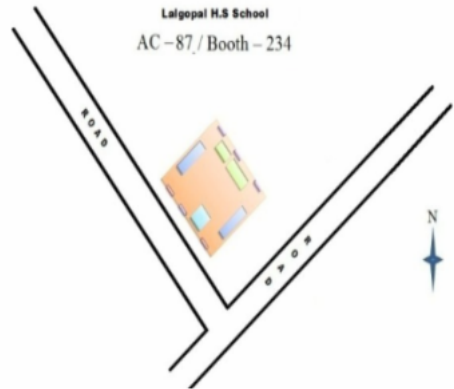

নির্বাচক নিবন্ধন আধিকারিকের স্বাক্ষর

Nazri Naksha

Google Map View

Polling Station Building Front View

Polling Station Front View

Cad View

Key MAP View

1 নাম : প্রকাশ পিতার নাম: হরিদাস ঘোষ বাড়ির নং : n0232 বয়স : 35 লিঙ্গ : পুরুষ	XLL1412733 ফটো উপলব্ধ	2 নাম : ছায়া অধিকারী পিতার নাম: ফনিন্দ্রনাথ অধিকারী বাড়ির নং : n0048 বয়স : 60 লিঙ্গ : মহিলা	XLL2365914 ফটো উপলব্ধ	3 নাম : চায়না অধিকারী স্বামীর নাম: উমাপদ অধিকারী বাড়ির নং : n0240 বয়স : 60 লিঙ্গ : মহিলা	MTM0056937 ফটো উপলব্ধ
4 নাম : উমাপদ অধিকারী পিতার নাম: মনমথ অধিকারী বাড়ির নং : n0238 বয়স : 71 লিঙ্গ : পুরুষ	MTM0056473 ফটো উপলব্ধ	5 নাম : বাচ্চু অধিকারী পিতার নাম: ইন্দ্রভূষণ অধিকারী বাড়ির নং : n0094 বয়স : 70 লিঙ্গ : পুরুষ	WB/12/081/372351 ফটো উপলব্ধ	6 নাম : মনোজ অধিকারী পিতার নাম: মদনগোপাল অধিকারী বাড়ির নং : n0094 বয়স : 52 লিঙ্গ : পুরুষ	WB/12/081/372139 ফটো উপলব্ধ
7 নাম : স্বপ্না অধিকারী স্বামীর নাম: মদনগোপাল অধিকারী বাড়ির নং : n0094 বয়স : 71 লিঙ্গ : মহিলা	XLL2365732 ফটো উপলব্ধ	8 নাম : সুকন্যা অধিকারী স্বামীর নাম: সুমন অধিকারী বাড়ির নং : n0239 বয়স : 34 লিঙ্গ : মহিলা	XLL2173037 ফটো উপলব্ধ	9 নাম : সুমন অধিকারী পিতার নাম: উমাপদ অধিকারী বাড়ির নং : n0239 বয়স : 37 লিঙ্গ : পুরুষ	MTM2976884 ফটো উপলব্ধ
10 নাম : মানসী অধিকারী(বিশ্বাস) স্বামীর নাম: কাশীনাথ বিশ্বাস বাড়ির নং : n0241 বয়স : 47 লিঙ্গ : মহিলা	MTM2381366 ফটো উপলব্ধ	11 নাম : পৃথা কুণ্ডু পিতার নাম: প্রসেনজিৎ কুণ্ডু বাড়ির নং : এন0018 বয়স : 23 লিঙ্গ : মহিলা	XLL2629939 ফটো উপলব্ধ	12 নাম : সুনিতী কুণ্ডু স্বামীর নাম: প্রসেনজিত কুণ্ডু বাড়ির নং : n0018 বয়স : 44 লিঙ্গ : মহিলা	MTM2790152 ফটো উপলব্ধ
13 নাম : রিয়া কুণ্ডু পিতার নাম: সন্দীপ কুণ্ডু বাড়ির নং : এন0082 বয়স : 21 লিঙ্গ : মহিলা	XLL2776987 ফটো উপলব্ধ	14 নাম : শিপ্রা কুণ্ডু স্বামীর নাম: প্রনব কুমার কুণ্ডু বাড়ির নং : n0020 বয়স : 66 লিঙ্গ : মহিলা	XLL2366136 ফটো উপলব্ধ	15 নাম : অভিজীৎ কুণ্ডু পিতার নাম: অশেষ কুণ্ডু বাড়ির নং : n0030 বয়স : 39 লিঙ্গ : পুরুষ	MTM2617488 ফটো উপলব্ধ
16 নাম : দেবজীৎ কুণ্ডু পিতার নাম: প্রণব কুমার কুণ্ডু বাড়ির নং : n0020 বয়স : 42 লিঙ্গ : পুরুষ	MTM2382257 ফটো উপলব্ধ	17 নাম : শুভজিৎ কুণ্ডু পিতার নাম: দেবনারায়ন কুণ্ডু বাড়ির নং : n0001 বয়স : 50 লিঙ্গ : পুরুষ	XLL2365799 ফটো উপলব্ধ	18 নাম : প্রনব কুমার কুণ্ডু পিতার নাম: জ্যোতিষ চন্দ্র কুণ্ডু বাড়ির নং : n0020 বয়স : 76 লিঙ্গ : পুরুষ	XLL2366110 ফটো উপলব্ধ
19 নাম : দেবশ্রী ঘোষ পিতার নাম: জগন্নাথ ঘোষ বাড়ির নং : n0030 বয়স : 37 লিঙ্গ : মহিলা	MTM2979227 ফটো উপলব্ধ	20 নাম : রঞ্জনা কুণ্ডু পিতার নাম: অশেষ কুণ্ডু বাড়ির নং : n0030 বয়স : 51 লিঙ্গ : মহিলা	XLL1925668 ফটো উপলব্ধ	21 নাম : দীপক কুণ্ডু পিতার নাম: জ্যোতিষ চন্দ্র কুণ্ডু বাড়ির নং : n0085 বয়স : 71 লিঙ্গ : পুরুষ	XLL2366318 ফটো উপলব্ধ
22 নাম : অন্তরা কুণ্ডু পিতার নাম: আনন্দ গোপাল কুণ্ডু বাড়ির নং : n0084 বয়স : 30 লিঙ্গ : মহিলা	XLL2018570 ফটো উপলব্ধ	23 নাম : মঞ্জুরানি কুণ্ডু স্বামীর নাম: প্রকাশ কুণ্ডু বাড়ির নং : n0018 বয়স : 73 লিঙ্গ : মহিলা	WB/12/081/372346 ফটো উপলব্ধ	24 নাম : প্রকাশ কুণ্ডু পিতার নাম: যতীশ কুণ্ডু বাড়ির নং : n0018 বয়স : 83 লিঙ্গ : পুরুষ	WB/12/081/372345 ফটো উপলব্ধ
25 নাম : কাঞ্চনা রানি কুণ্ডু স্বামীর নাম: রঞ্জন কুণ্ডু বাড়ির নং : 6 বয়স : 73 লিঙ্গ : মহিলা	XLL2402899 ফটো উপলব্ধ	26 নাম : ঋত্বিক কুণ্ডু পিতার নাম: অভুল চন্দ্র কুণ্ডু বাড়ির নং : n0007 বয়স : 50 লিঙ্গ : পুরুষ	MTM0011924 ফটো উপলব্ধ	27 নাম : সবিতা কুণ্ডু স্বামীর নাম: দেবনারায়ন কুণ্ডু বাড়ির নং : n0001 বয়স : 73 লিঙ্গ : মহিলা	XLL2886729 ফটো উপলব্ধ
28 নাম : মিঠু কুণ্ডু স্বামীর নাম: প্রেমানন্দ কুণ্ডু বাড়ির নং : n0085 বয়স : 47 লিঙ্গ : মহিলা	MTM1739515 ফটো উপলব্ধ	29 নাম : প্রেমানন্দ কুণ্ডু পিতার নাম: জ্যোতিষ চন্দ্র কুণ্ডু বাড়ির নং : n0085 বয়স : 54 লিঙ্গ : পুরুষ	XLL2366300 ফটো উপলব্ধ	30 নাম : তপতী প্রামানিক স্বামীর নাম: বিশ্বনাথ প্রামানিক বাড়ির নং : এন0001 বয়স : 70 লিঙ্গ : মহিলা	XLL2629947 ফটো উপলব্ধ