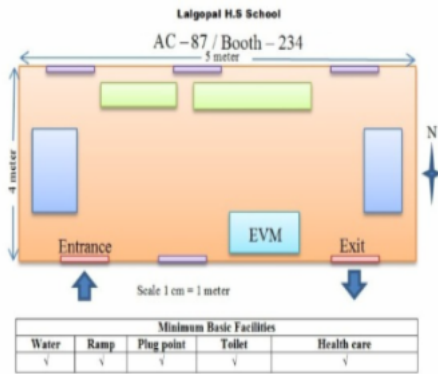

নির্বাচক নিবন্ধন আধিকারিকের স্বাক্ষর

Nazri Naksha

Google Map View

Polling Station Building Front View

Polling Station Front View

Cad View

Key MAP View

1 নাম : প্রকাশ পিতার নাম: হরিদাস ঘোষ বাড়ির নং : n0232 বয়স : 35 লিঙ্গ : পুরুষ	XLL1412733 ফটো উপলব্ধ	2 নাম : ছায়া অধিকারী পিতার নাম: ফনিন্দ্রনাথ অধিকারী বাড়ির নং : n0048 বয়স : 60 লিঙ্গ : মহিলা	XLL2365914 ফটো উপলব্ধ	3 নাম : চায়না অধিকারী স্বামীর নাম: উমাপদ অধিকারী বাড়ির নং : n0240 বয়স : 60 লিঙ্গ : মহিলা	MTM0056937 ফটো উপলব্ধ
4 নাম : উমাপদ অধিকারী পিতার নাম: মনমথ অধিকারী বাড়ির নং : n0238 বয়স : 71 লিঙ্গ : পুরুষ	MTM0056473 ফটো উপলব্ধ	5 নাম : বাচ্চু অধিকারী পিতার নাম: ইন্দ্রভূষণ অধিকারী বাড়ির নং : n0094 বয়স : 70 লিঙ্গ : পুরুষ	WB/12/081/372351 ফটো উপলব্ধ	6 নাম : মনোজ অধিকারী পিতার নাম: মদনগোপাল অধিকারী বাড়ির নং : n0094 বয়স : 52 লিঙ্গ : পুরুষ	WB/12/081/372139 ফটো উপলব্ধ
7 নাম : স্বপ্না অধিকারী স্বামীর নাম: মদনগোপাল অধিকারী বাড়ির নং : n0094 বয়স : 71 লিঙ্গ : মহিলা	XLL2365732 ফটো উপলব্ধ	8 নাম : সুকন্যা অধিকারী স্বামীর নাম: সুমন অধিকারী বাড়ির নং : n0239 বয়স : 34 লিঙ্গ : মহিলা	XLL2173037 ফটো উপলব্ধ	9 নাম : সুমন অধিকারী পিতার নাম: উমাপদ অধিকারী বাড়ির নং : n0239 বয়স : 37 লিঙ্গ : পুরুষ	MTM2976884 ফটো উপলব্ধ
10 নাম : মানসী অধিকারী(বিশ্বাস) স্বামীর নাম: কাশীনাথ বিশ্বাস বাড়ির নং : n0241 বয়স : 47 লিঙ্গ : মহিলা	MTM2381366 ফটো উপলব্ধ	11 নাম : পৃথা কুণ্ডু পিতার নাম: প্রসেনজিৎ কুণ্ডু বাড়ির নং : এন0018 বয়স : 23 লিঙ্গ : মহিলা	XLL2629939 ফটো উপলব্ধ	12 নাম : সুনিতী কুণ্ডু স্বামীর নাম: প্রসেনজিত কুণ্ডু বাড়ির নং : n0018 বয়স : 44 লিঙ্গ : মহিলা	MTM2790152 ফটো উপলব্ধ
13 নাম : রিয়া কুণ্ডু পিতার নাম: সন্দীপ কুণ্ডু বাড়ির নং : এন0082 বয়স : 21 লিঙ্গ : মহিলা	XLL2776987 ফটো উপলব্ধ	14 নাম : শিপ্রা কুণ্ডু স্বামীর নাম: প্রনব কুমার কুণ্ডু বাড়ির নং : n0020 বয়স : 66 লিঙ্গ : মহিলা	XLL2366136 ফটো উপলব্ধ	15 নাম : অভিজীৎ কুণ্ডু পিতার নাম: অশেষ কুণ্ডু বাড়ির নং : n0030 বয়স : 39 লিঙ্গ : পুরুষ	MTM2617488 ফটো উপলব্ধ
16 নাম : দেবজীৎ কুণ্ডু পিতার নাম: প্রণব কুমার কুণ্ডু বাড়ির নং : n0020 বয়স : 42 লিঙ্গ : পুরুষ	MTM2382257 ফটো উপলব্ধ	17 নাম : শুভজিৎ কুণ্ডু পিতার নাম: দেবনারায়ন কুণ্ডু বাড়ির নং : n0001 বয়স : 50 লিঙ্গ : পুরুষ	XLL2365799 ফটো উপলব্ধ	18 নাম : প্রনব কুমার কুণ্ডু পিতার নাম: জ্যোতিষ চন্দ্র কুণ্ডু বাড়ির নং : n0020 বয়স : 76 লিঙ্গ : পুরুষ	XLL2366110 ফটো উপলব্ধ
19 নাম : দেবশ্রী ঘোষ পিতার নাম: জগন্নাথ ঘোষ বাড়ির নং : n0030 বয়স : 37 লিঙ্গ : মহিলা	MTM2979227 ফটো উপলব্ধ	20 নাম : রঞ্জনা কুণ্ডু পিতার নাম: অশেষ কুণ্ডু বাড়ির নং : n0030 বয়স : 51 লিঙ্গ : মহিলা	XLL1925668 ফটো উপলব্ধ	21 নাম : দীপক কুণ্ডু পিতার নাম: জ্যোতিষ চন্দ্র কুণ্ডু বাড়ির নং : n0085 বয়স : 71 লিঙ্গ : পুরুষ	XLL2366318 ফটো উপলব্ধ
22 নাম : অন্তরা কুণ্ডু পিতার নাম: আনন্দ গোপাল কুণ্ডু বাড়ির নং : n0084 বয়স : 30 লিঙ্গ : মহিলা	XLL2018570 ফটো উপলব্ধ	23 নাম : মঞ্জুরানি কুণ্ডু স্বামীর নাম: প্রকাশ কুণ্ডু বাড়ির নং : n0018 বয়স : 73 লিঙ্গ : মহিলা	WB/12/081/372346 ফটো উপলব্ধ	24 নাম : প্রকাশ কুণ্ডু পিতার নাম: যতীশ কুণ্ডু বাড়ির নং : n0018 বয়স : 83 লিঙ্গ : পুরুষ	WB/12/081/372345 ফটো উপলব্ধ
25 নাম : কাঞ্চনা রানি কুণ্ডু স্বামীর নাম: রঞ্জন কুণ্ডু বাড়ির নং : 6 বয়স : 73 লিঙ্গ : মহিলা	XLL2402899 ফটো উপলব্ধ	26 নাম : ঋত্বিক কুণ্ডু পিতার নাম: অভুল চন্দ্র কুণ্ডু বাড়ির নং : n0007 বয়স : 50 লিঙ্গ : পুরুষ	MTM0011924 ফটো উপলব্ধ	27 নাম : সবিতা কুণ্ডু স্বামীর নাম: দেবনারায়ন কুণ্ডু বাড়ির নং : n0001 বয়স : 73 লিঙ্গ : মহিলা	XLL2886729 ফটো উপলব্ধ
28 নাম : মিঠু কুণ্ডু স্বামীর নাম: প্রেমানন্দ কুণ্ডু বাড়ির নং : n0085 বয়স : 47 লিঙ্গ : মহিলা	MTM1739515 ফটো উপলব্ধ	29 নাম : প্রেমানন্দ কুণ্ডু পিতার নাম: জ্যোতিষ চন্দ্র কুণ্ডু বাড়ির নং : n0085 বয়স : 54 লিঙ্গ : পুরুষ	XLL2366300 ফটো উপলব্ধ	30 নাম : তপতী প্রামানিক স্বামীর নাম: বিশ্বনাথ প্রামানিক বাড়ির নং : এন0001 বয়স : 70 লিঙ্গ : মহিলা	XLL2629947 ফটো উপলব্ধ