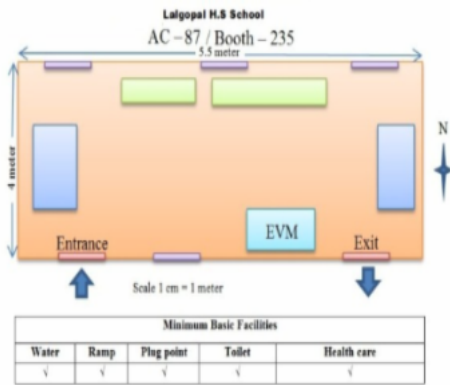

Cad View

Key MAP View