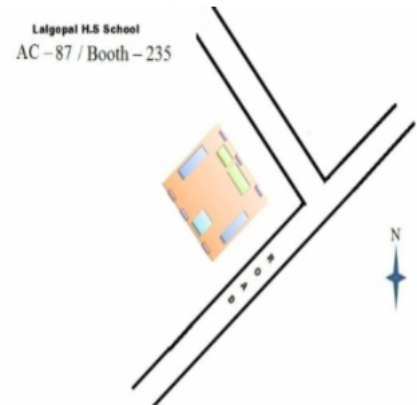

Cad View

Key MAP View