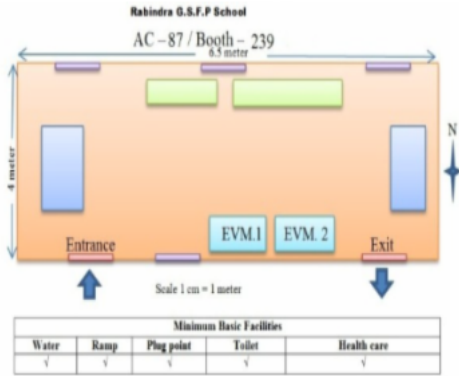

নির্বাচক নিবন্ধন আধিকারিকের স্বাক্ষর

Nazri Naksha

Google Map View

Polling Station Building Front View

Polling Station Front View

Cad View

Key MAP View

বিধানসভা নির্বাচনক্ষেত্রের নং, নাম : 87-রানাঘাট উত্তর পশ্চিম
ভাগ নং, নাম : 1-রবীন্দ্র সরনী রাস্তার পূর্বাংশ