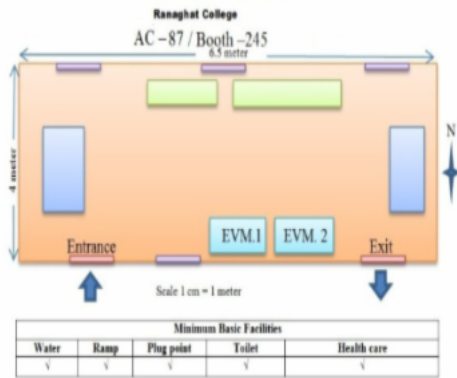

নির্বাচক নিবন্ধন আধিকারিকের স্বাক্ষর

Nazri Naksha

Google Map View

Polling Station Building Front View

Polling Station Front View

Cad View

Key MAP View

1 নাম : সোমা অধিকারী স্বামীর নাম: বিশ্বজিৎ অধিকারী বাড়ির নং : n0182 বয়স : 54 লিঙ্গ : মহিলা	MTM2623759	ফটো উপলব্ধ	2 নাম : পূজা অধিকারী স্বামীর নাম: সন্তু অধিকারী বাড়ির নং : এন0106 বয়স : 31 লিঙ্গ : মহিলা	XLL2304194	ফটো উপলব্ধ	3 নাম : পুষ্পলতা অধিকারী স্বামীর নাম: জয়ন্ত অধিকারী বাড়ির নং : এন00106 বয়স : 27 লিঙ্গ : মহিলা	XLL2304202	ফটো উপলব্ধ
4 নাম : রাহাতুন নিসা মানসুরি মায়ের নাম: আয়েশা সিদ্দিকা মানসুরি দুনিয়া বাড়ির নং : এন0001 বয়স : 25 লিঙ্গ : মহিলা	XLL2304236	ফটো উপলব্ধ	5 নাম : অরিজিৎ কুণ্ডু পিতার নাম: অনিমেষ কুমার কুণ্ডু বাড়ির নং : n0001 বয়স : 46 লিঙ্গ : পুরুষ	MTM1728591	ফটো উপলব্ধ	6 নাম : প্রদীপ মুখোপাধ্যায় পিতার নাম: গদাধর মুখোপাধ্যায় বাড়ির নং : N0001 বয়স : 70 লিঙ্গ : পুরুষ	XLL2786390	ফটো উপলব্ধ
7 নাম : শ্রাবনী কুণ্ডু স্বামীর নাম: মানিক কুণ্ডু বাড়ির নং : n0050 বয়স : 41 লিঙ্গ : মহিলা	MVQ1391531	ফটো উপলব্ধ	8 নাম : মানিক কুণ্ডু পিতার নাম: অধীর চন্দ্র কুণ্ডু বাড়ির নং : n0050 বয়স : 53 লিঙ্গ : পুরুষ	WB/12/081/240648	ফটো উপলব্ধ	9 নাম : প্রবীর কুণ্ডু পিতার নাম: অধীর চন্দ্র কুণ্ডু বাড়ির নং : n0050 বয়স : 45 লিঙ্গ : পুরুষ	WB/12/081/240124	ফটো উপলব্ধ
10 নাম : কবিতা কুণ্ডু স্বামীর নাম: অধীর চন্দ্র কুণ্ডু বাড়ির নং : n0050 বয়স : 83 লিঙ্গ : মহিলা	WB/12/081/240177	ফটো উপলব্ধ	11 নাম : মৌমিতা কুণ্ডু পিতার নাম: মলয় কুণ্ডু বাড়ির নং : n0002 বয়স : 36 লিঙ্গ : মহিলা	XLL1416973	ফটো উপলব্ধ	12 নাম : রীতা কুণ্ডু স্বামীর নাম: মলয় কুণ্ডু বাড়ির নং : n0002 বয়স : 62 লিঙ্গ : মহিলা	XLL2396729	ফটো উপলব্ধ
13 নাম : সোমা কুণ্ডু স্বামীর নাম: অরিজিৎ কুণ্ডু বাড়ির নং : n0001 বয়স : 42 লিঙ্গ : মহিলা	XLL2021137	ফটো উপলব্ধ	14 নাম : অরুনাভ কুণ্ডু পিতার নাম: অপূর্ব কুমার কুণ্ডু বাড়ির নং : n0001 বয়স : 58 লিঙ্গ : পুরুষ	WB/12/081/240924	ফটো উপলব্ধ	15 নাম : সরস্বতী কুণ্ডু স্বামীর নাম: অনিমেষ কুণ্ডু বাড়ির নং : n0001 বয়স : 61 লিঙ্গ : মহিলা	XLL2021129	ফটো উপলব্ধ
16 নাম : অরুনা রানী কুণ্ডু স্বামীর নাম: অপূর্ব কুমার কুণ্ডু বাড়ির নং : n0001 বয়স : 83 লিঙ্গ : মহিলা	WB/12/081/240475	ফটো উপলব্ধ	17 নাম : সুপ্রিয়া মুখোপাধ্যায় স্বামীর নাম: প্রদীপ মুখোপাধ্যায় বাড়ির নং : এন0002 বয়স : 64 লিঙ্গ : মহিলা	MTM2612737	ফটো উপলব্ধ	18 নাম : অরুনাভ কর্মকার পিতার নাম: চন্ডীচরণ কর্মকার বাড়ির নং : n0049 বয়স : 45 লিঙ্গ : পুরুষ	MTM1728005	ফটো উপলব্ধ
19 নাম : তাপস ব্যানার্জী পিতার নাম: বিমল ব্যানার্জী বাড়ির নং : n0049 বয়স : 47 লিঙ্গ : পুরুষ	MTM1729177	ফটো উপলব্ধ	20 নাম : ইন্দ্রনীল কর্মকার পিতার নাম: চন্ডীচরণ কর্মকার বাড়ির নং : n0049 বয়স : 52 লিঙ্গ : পুরুষ	WB/12/081/240090	ফটো উপলব্ধ	21 নাম : রীতা কর্মকার স্বামীর নাম: চন্ডীচরণ কর্মকার বাড়ির নং : n0049 বয়স : 77 লিঙ্গ : মহিলা	WB/12/081/240083	ফটো উপলব্ধ
22 নাম : দিপালী কর্মকার স্বামীর নাম: কালিপদ কর্মকার বাড়ির নং : n0016 বয়স : 64 লিঙ্গ : মহিলা	XLL2396893	ফটো উপলব্ধ	23 নাম : কালিপদ কর্মকার পিতার নাম: হরেন্দ্রচন্দ্র কর্মকার বাড়ির নং : n0016 বয়স : 68 লিঙ্গ : পুরুষ	XLL2396901	ফটো উপলব্ধ	24 নাম : সোমা ব্যানার্জী স্বামীর নাম: তাপস ব্যানার্জী বাড়ির নং : এন0049 বয়স : 44 লিঙ্গ : মহিলা	NSR2042489	ফটো উপলব্ধ
25 নাম : পীযুষ কান্তী কর্মকার পিতার নাম: কালিপদ কর্মকার বাড়ির নং : n0016 বয়স : 34 লিঙ্গ : পুরুষ	XLL1416981	ফটো উপলব্ধ	26 নাম : লিপিকা গাঙ্গুলি পিতার নাম: নুপেন্দ্র কৃষ্ণ গাঙ্গুলি বাড়ির নং : N0117 বয়স : 66 লিঙ্গ : মহিলা	XLL2540110	ফটো উপলব্ধ	27 নাম : শুভোদয় ঘোষ মায়ের নাম: মঞ্জলা ঘোষ বাড়ির নং : এন01 বয়স : 31 লিঙ্গ : পুরুষ	XLL1886621	ফটো উপলব্ধ
28 নাম : বরুণ ঘোষ পিতার নাম: ভজন ঘোষ বাড়ির নং : 64 বয়স : 51 লিঙ্গ : পুরুষ	XLL2367621	ফটো উপলব্ধ	29 নাম : ছন্দা ঘোষ স্বামীর নাম: নারায়ন চন্দ্র ঘোষ বাড়ির নং : n0029 বয়স : 49 লিঙ্গ : মহিলা	MTM2626380	ফটো উপলব্ধ	30 নাম : গোবিন্দ ঘোষ পিতার নাম: শ্যামাচাঁদ ঘোষ বাড়ির নং : কবি নবীন চন্দ্র সেন সরানী বয়স : 58 লিঙ্গ : পুরুষ	XLL2807840	ফটো উপলব্ধ