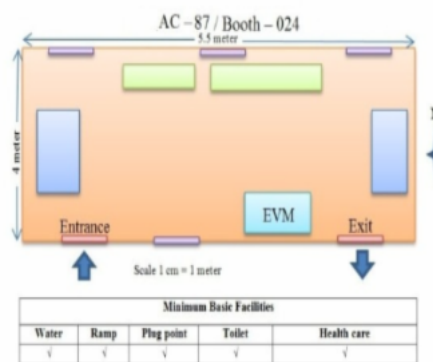

নির্বাচক নিবন্ধন আধিকারিকের স্বাক্ষর

Nazri Naksha

Google Map View

Denui Prathamick Vidyalaya.
AC_87 / Booth No - 24

Polling Station Building Front View

Polling Station Front View

Cad View

Key MAP View