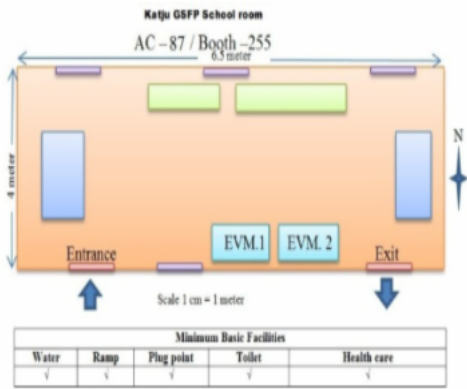

নির্বাচক নিবন্ধন আধিকারিকের স্বাক্ষর

Nazri Naksha

Google Map View

Polling Station Building Front View

Polling Station Front View

Cad View

Key MAP View

1	XLL2484905	নাম : প্রসেনজিত পিতার নাম: বিমল বিশ্বাস বাড়ির নং : 37 বয়স : 51 লিঙ্গ : পুরুষ	ফটো উপলব্ধ	2	XLL2229920	নাম : রুমা আচার্য স্বামীর নাম: গোপাল আচার্য বাড়ির নং : 172 বয়স : 58 লিঙ্গ : মহিলা	ফটো উপলব্ধ	3	XLL1420520	নাম : সুস্মিতা আচার্য পিতার নাম: বিষ্ণুপদ আচার্য বাড়ির নং : n0122 বয়স : 35 লিঙ্গ : মহিলা	ফটো উপলব্ধ
4	WB/12/081/267149	নাম : শম্পা আচার্য পিতার নাম: গোপাল চন্দ্র আচার্য বাড়ির নং : n0067 বয়স : 53 লিঙ্গ : মহিলা	ফটো উপলব্ধ	5	WB/12/081/267148	নাম : কম্পনা আচার্য স্বামীর নাম: বিষ্ণুপদ আচার্য বাড়ির নং : n0081 বয়স : 67 লিঙ্গ : মহিলা	ফটো উপলব্ধ	6	MTM3091618	নাম : সুদীপ আচার্য পিতার নাম: বিষ্ণুপদ আচার্য বাড়ির নং : n0081 বয়স : 36 লিঙ্গ : পুরুষ	ফটো উপলব্ধ
7	XLL2229490	নাম : শুক্লা গুহ পিতার নাম: সুভাষ গুহ বাড়ির নং : এন0081 বয়স : 46 লিঙ্গ : মহিলা	ফটো উপলব্ধ	8	XLL2229482	নাম : গৌতম গুহ পিতার নাম: সুভাষ গুহ বাড়ির নং : এন0081 বয়স : 42 লিঙ্গ : পুরুষ	ফটো উপলব্ধ	9	WB/12/081/279449	নাম : তাপস কুমার কুণ্ডু পিতার নাম: মনোন্দ্ৰ নাথ কুণ্ডু বাড়ির নং : n0263 বয়স : 61 লিঙ্গ : পুরুষ	ফটো উপলব্ধ
10	MTM2986081	নাম : হীরা কুণ্ডু স্বামীর নাম: তাপস কুমার কুণ্ডু বাড়ির নং : n0264 বয়স : 52 লিঙ্গ : মহিলা	ফটো উপলব্ধ	11	XLL2023513	নাম : দেবসিতা কুন্ডু পিতার নাম: দেবশীষ কুন্ডু বাড়ির নং : n0038 বয়স : 29 লিঙ্গ : মহিলা	ফটো উপলব্ধ	12	XLL2484806	নাম : মিতা কুণ্ডু স্বামীর নাম: দেবশীষ কুন্ডু বাড়ির নং : n0038 বয়স : 56 লিঙ্গ : মহিলা	ফটো উপলব্ধ
13	XLL2484798	নাম : দেবশীষ কুণ্ডু পিতার নাম: রঘুনাথ কুণ্ডু বাড়ির নং : n0038 বয়স : 63 লিঙ্গ : পুরুষ	ফটো উপলব্ধ	14	MTM3091543	নাম : মৌসুমী কুন্ডু স্বামীর নাম: সুদীপ কুন্ডু বাড়ির নং : n0007 বয়স : 45 লিঙ্গ : মহিলা	ফটো উপলব্ধ	15	MTM1795236	নাম : সুদীপ কুন্ডু পিতার নাম: নবকুমার কুন্ডু বাড়ির নং : n0007 বয়স : 46 লিঙ্গ : পুরুষ	ফটো উপলব্ধ
16	WB/12/081/267598	নাম : শীলা কুণ্ডু স্বামীর নাম: নবকুমার কুণ্ডু বাড়ির নং : n0007 বয়স : 69 লিঙ্গ : মহিলা	ফটো উপলব্ধ	17	XLL2745883	নাম : নীলাজ কুণ্ডু পিতার নাম: সুদীপ কুণ্ডু বাড়ির নং : n0007 বয়স : 21 লিঙ্গ : পুরুষ	ফটো উপলব্ধ	18	NEY1854116	নাম : প্রিয়ঙ্কা গুহা স্বামীর নাম: গৌতম গুহা বাড়ির নং : এন0267 বয়স : 32 লিঙ্গ : মহিলা	ফটো উপলব্ধ
19	WB/12/081/267365	নাম : শম্ভুনাথ গাঙ্গুলী পিতার নাম: পাঁচুগোপাল গাঙ্গুলী বাড়ির নং : n0073 বয়স : 83 লিঙ্গ : পুরুষ	ফটো উপলব্ধ	20	XLL2750644	নাম : দেবজিৎ ঘোষ পিতার নাম: বাপী ঘোষ বাড়ির নং : n0087 বয়স : 21 লিঙ্গ : পুরুষ	ফটো উপলব্ধ	21	MTM3094539	নাম : রীতি ঘোষ পিতার নাম: শ্যামা প্রসাদ ঘোষ বাড়ির নং : n0233 বয়স : 36 লিঙ্গ : মহিলা	ফটো উপলব্ধ
22	WB/12/081/246743	নাম : রীতা ঘোষ স্বামীর নাম: শ্যামা প্রসাদ ঘোষ বাড়ির নং : n0232 বয়স : 56 লিঙ্গ : মহিলা	ফটো উপলব্ধ	23	WB/12/081/246744	নাম : শ্যামাপ্রসাদ ঘোষ পিতার নাম: ননীগোপাল ঘোষ বাড়ির নং : n0231 বয়স : 61 লিঙ্গ : পুরুষ	ফটো উপলব্ধ	24	XLL1088665	নাম : শিলা ঘোষ পিতার নাম: হরেকৃষ্ণ ঘোষ বাড়ির নং : n0090 বয়স : 39 লিঙ্গ : মহিলা	ফটো উপলব্ধ
25	MTM2634913	নাম : মমতা ঘোষ স্বামীর নাম: হরেকৃষ্ণ ঘোষ বাড়ির নং : n0090 বয়স : 61 লিঙ্গ : মহিলা	ফটো উপলব্ধ	26	XLL2485332	নাম : হরেকৃষ্ণ ঘোষ পিতার নাম: গৌরাজ ঘোষ বাড়ির নং : বয়স : 66 লিঙ্গ : পুরুষ	ফটো উপলব্ধ	27	MTK1988948	নাম : শিখা ঘোষ স্বামীর নাম: বাপী ঘোষ বাড়ির নং : n0087 বয়স : 47 লিঙ্গ : মহিলা	ফটো উপলব্ধ
28	MTM2795615	নাম : সন্তোষ ঘোষ পিতার নাম: সত্যরঞ্জন ঘোষ বাড়ির নং : n0087 বয়স : 40 লিঙ্গ : পুরুষ	ফটো উপলব্ধ	29	WB/12/081/339214	নাম : বাপি ঘোষ পিতার নাম: সত্যরঞ্জন ঘোষ বাড়ির নং : n0087 বয়স : 53 লিঙ্গ : পুরুষ	ফটো উপলব্ধ	30	MTM2634939	নাম : অর্পনা ঘোষ স্বামীর নাম: সত্যরঞ্জন ঘোষ বাড়ির নং : n0087 বয়স : 72 লিঙ্গ : মহিলা	ফটো উপলব্ধ