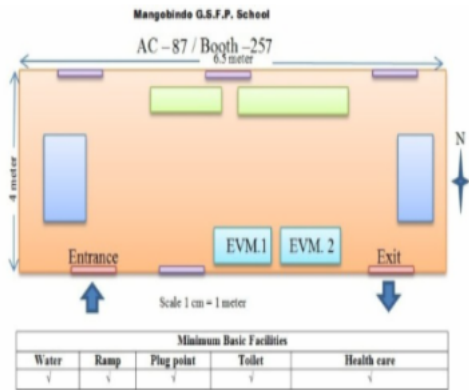

Cad View

Key MAP View