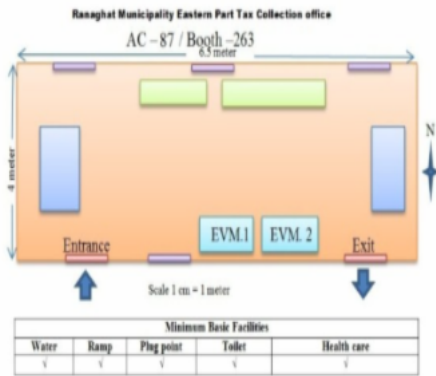

Cad View

Key MAP View