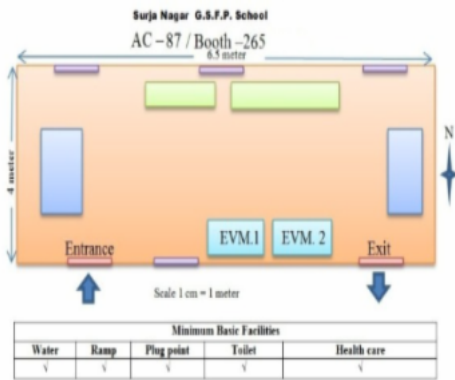

নির্বাচক নিবন্ধন আধিকারিকের স্বাক্ষর

Nazri Naksha

Google Map View

Polling Station Building Front View

Polling Station Front View

Cad View

Key MAP View

1 নাম : তাপস কুমার অধিকারী পিতার নাম: তপন কুমার অধিকারী বাড়ির নং : n0073 বয়স : 39 লিঙ্গ : পুরুষ	MTM2641843 ফটো উপলব্ধ	2 নাম : সন্ধ্যা অধিকারী স্বামীর নাম: তপন কুমার অধিকারী বাড়ির নং : n0073 বয়স : 64 লিঙ্গ : মহিলা	MTM2641462 ফটো উপলব্ধ	3 নাম : তপন কুমার অধিকারী পিতার নাম: সুধীর কুমার অধিকারী বাড়ির নং : n0073 বয়স : 74 লিঙ্গ : পুরুষ	MTM2641454 ফটো উপলব্ধ
4 নাম : দেবকিরন অধিকারী পিতার নাম: সুবীর কুমার অধিকারী বাড়ির নং : n0131 বয়স : 30 লিঙ্গ : পুরুষ	XLL1902931 ফটো উপলব্ধ	5 নাম : স্বপ্না অধিকারী স্বামীর নাম: বাণ্টু অধিকারী বাড়ির নং : n0146 বয়স : 43 লিঙ্গ : মহিলা	MTM2355188 ফটো উপলব্ধ	6 নাম : বাণ্টু অধিকারী পিতার নাম: হরিদাস অধিকারী বাড়ির নং : n0146 বয়স : 47 লিঙ্গ : পুরুষ	WB/12/080/264601 ফটো উপলব্ধ
7 নাম : লক্ষী অধিকারী স্বামীর নাম: গোপাল অধিকারী বাড়ির নং : n0131 বয়স : 86 লিঙ্গ : মহিলা	WB/12/081/303057 ফটো উপলব্ধ	8 নাম : সায়াস্তিকা অধিকারী পিতার নাম: বাণ্টু অধিকারী বাড়ির নং : এন0146 বয়স : 23 লিঙ্গ : মহিলা	XLL2618585 ফটো উপলব্ধ	9 নাম : তনুশ্রী অধিকারী বিশ্বাস স্বামীর নাম: বলাই বিশ্বাস বাড়ির নং : n0073 বয়স : 34 লিঙ্গ : মহিলা	XLL1423300 ফটো উপলব্ধ
10 নাম : মৌমিতা অধিকারী দাস স্বামীর নাম: আশীষ দাস বাড়ির নং : N0001 বয়স : 36 লিঙ্গ : মহিলা	XLL2533040 ফটো উপলব্ধ	11 নাম : দেবব্রত কুণ্ডু পিতার নাম: সুরেন্দ্র নাথ কুণ্ডু বাড়ির নং : n0249 বয়স : 64 লিঙ্গ : পুরুষ	XLL2134369 ফটো উপলব্ধ	12 নাম : মীতা কুণ্ডু স্বামীর নাম: দেবব্রত কুণ্ডু বাড়ির নং : n0250 বয়স : 54 লিঙ্গ : মহিলা	XLL2134377 ফটো উপলব্ধ
13 নাম : দেবাংশু কুণ্ডু পিতার নাম: দেবব্রত কুণ্ডু বাড়ির নং : n0248 বয়স : 29 লিঙ্গ : পুরুষ	XLL2134351 ফটো উপলব্ধ	14 নাম : মনোতোষ কুণ্ডু পিতার নাম: মনিমোহন কুণ্ডু বাড়ির নং : n0029 বয়স : 44 লিঙ্গ : পুরুষ	MTM1667567 ফটো উপলব্ধ	15 নাম : মায়া কুণ্ডু স্বামীর নাম: মনিমোহন কুণ্ডু বাড়ির নং : n0029 বয়স : 64 লিঙ্গ : মহিলা	WB/12/081/303328 ফটো উপলব্ধ
16 নাম : গীতা কুণ্ডু পিতার নাম: কালিপদ কুণ্ডু বাড়ির নং : n0021 বয়স : 38 লিঙ্গ : মহিলা	MTM2797801 ফটো উপলব্ধ	17 নাম : অনিমা কুণ্ডু স্বামীর নাম: কালিপদ কুণ্ডু বাড়ির নং : n0021 বয়স : 61 লিঙ্গ : মহিলা	WB/12/081/303450 ফটো উপলব্ধ	18 নাম : কালিপদ কুণ্ডু পিতার নাম: গৌর কুণ্ডু বাড়ির নং : n0021 বয়স : 66 লিঙ্গ : পুরুষ	WB/12/081/303017 ফটো উপলব্ধ
19 নাম : প্রিয়াঙ্কা কর পিতার নাম: ক্ষৌশিক চন্দ্র কর বাড়ির নং : n0102 বয়স : 35 লিঙ্গ : মহিলা	XLL1632298 ফটো উপলব্ধ	20 নাম : দীপককুমার কর পিতার নাম: সুবোধ চন্দ্র কর বাড়ির নং : n0033 বয়স : 66 লিঙ্গ : পুরুষ	WB/12/081/303536 ফটো উপলব্ধ	21 নাম : দিলীপ কুমার কর পিতার নাম: সুবোধ চন্দ্র কর বাড়ির নং : n0016 বয়স : 67 লিঙ্গ : পুরুষ	WB/12/081/303600 ফটো উপলব্ধ
22 নাম : দেবশীষ কর পিতার নাম: দিলীপ কর বাড়ির নং : n0016 বয়স : 38 লিঙ্গ : পুরুষ	MTM2986289 ফটো উপলব্ধ	23 নাম : শেফালী কর স্বামীর নাম: দিপক কর বাড়ির নং : n0167 বয়স : 55 লিঙ্গ : মহিলা	XLL2479335 ফটো উপলব্ধ	24 নাম : ক্ষৌশিক চন্দ্র কর পিতার নাম: শান্তি রঞ্জন কর বাড়ির নং : n0102 বয়স : 63 লিঙ্গ : পুরুষ	MTM1667096 ফটো উপলব্ধ
25 নাম : মীনা ঘোষাল পিতার নাম: স্বপন ঘোষাল বাড়ির নং : এন0033 বয়স : 31 লিঙ্গ : মহিলা	XLL1775865 ফটো উপলব্ধ	26 নাম : সন্ধ্যারানী কর স্বামীর নাম: দিলীপকুমার কর বাড়ির নং : n0016 বয়স : 66 লিঙ্গ : মহিলা	WB/12/081/303601 ফটো উপলব্ধ	27 নাম : দীপক কর পিতার নাম: মোহন কর বাড়ির নং : n0162 বয়স : 41 লিঙ্গ : পুরুষ	XLL1303379 ফটো উপলব্ধ
28 নাম : মামোনী কর স্বামীর নাম: দীপক কর বাড়ির নং : N0001 বয়স : 28 লিঙ্গ : মহিলা	XLL2533370 ফটো উপলব্ধ	29 নাম : শর্মিতা কর স্বামীর নাম: গোপাল কর বাড়ির নং : n0162 বয়স : 35 লিঙ্গ : মহিলা	XLL1423540 ফটো উপলব্ধ	30 নাম : গোপাল কর পিতার নাম: মোহন কর বাড়ির নং : n0162 বয়স : 44 লিঙ্গ : পুরুষ	XLL1303361 ফটো উপলব্ধ