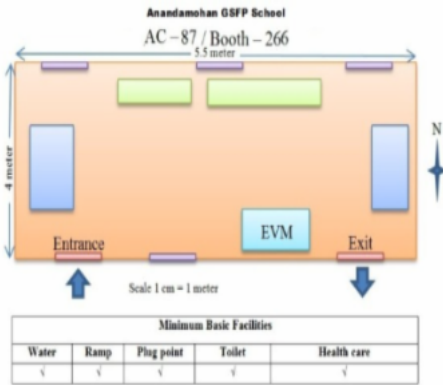

নির্বাচক নিবন্ধন আধিকারিকের স্বাক্ষর

Nazri Naksha

Google Map View

Anandamohan GSFP School (Room No.-1)
AC - 87 / Booth No - 266

Polling Station Building Front View

Polling Station Front View

Cad View

Key MAP View