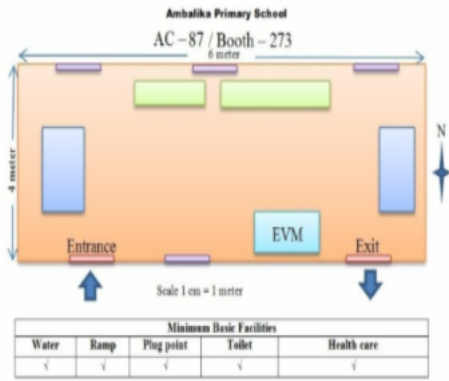

নির্বাচক নিবন্ধন আধিকারিকের স্বাক্ষর

Nazri Naksha

Google Map View

Mahapravupara Shibchandra Primary School  
AC - 87 / Booth No - 273

Polling Station Building Front View

Polling Station Front View

Cad View

Key MAP View