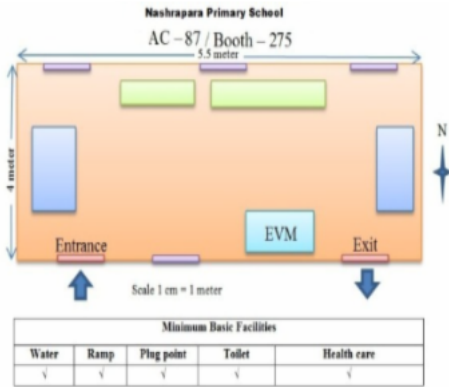

নির্বাচক নিবন্ধন আধিকারিকের স্বাক্ষর

Nazri Naksha

Google Map View

Polling Station Building Front View

Polling Station Front View

Cad View

Key MAP View

বিধানসভা নির্বাচনক্ষেত্রের নং, নাম : 87-রানঘাট উত্তর পশ্চিম
ভাগ নং, নাম : 1-2নং মহাপ্রভুপাড়া লেন (পূর্বাংশ)