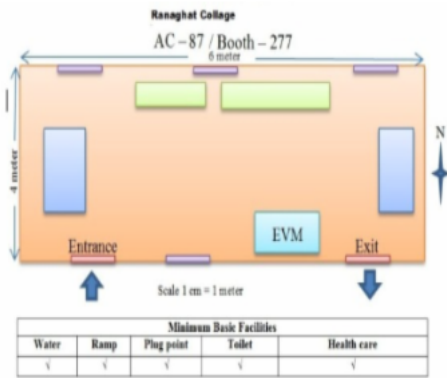

নির্বাচক নিবন্ধন আধিকারিকের স্বাক্ষর

Nazri Naksha

Google Map View

Polling Station Building Front View

Polling Station Front View

Cad View

Key MAP View

1	XLL1305994	নাম : মহাপ্রীতি অধিকারী পিতার নাম: মহাদেব অধিকারী বাড়ির নং : n0005 বয়স : 68 লিঙ্গ : পুরুষ	ফটো উপলব্ধ	2	XLL1906858	নাম : সোমনাথ মজুমদার পিতার নাম: সুপম মজুমদার বাড়ির নং : n0096 বয়স : 30 লিঙ্গ : পুরুষ	ফটো উপলব্ধ	3	XLL2499630	নাম : তাপস অধিকারী পিতার নাম: অনিল অধিকারী বাড়ির নং : n0096 বয়স : 61 লিঙ্গ : পুরুষ	ফটো উপলব্ধ
4	XLL1306042	নাম : বলুবলী অধিকারী স্বামীর নাম: তাপস অধিকারী বাড়ির নং : n0096 বয়স : 42 লিঙ্গ : মহিলা	ফটো উপলব্ধ	5	XLL2511764	নাম : অরুন অধিকারী পিতার নাম: অনিল অধিকারী বাড়ির নং : n0096 বয়স : 71 লিঙ্গ : পুরুষ	ফটো উপলব্ধ	6	MTM2652162	নাম : নন্দরাণী অধিকারী স্বামীর নাম: অনিল অধিকারী বাড়ির নং : n0096 বয়স : 86 লিঙ্গ : মহিলা	ফটো উপলব্ধ
7	XLL2511772	নাম : সবিতা অধিকারী স্বামীর নাম: অরুন অধিকারী বাড়ির নং : n0096 বয়স : 65 লিঙ্গ : মহিলা	ফটো উপলব্ধ	8	XLL2595627	নাম : সুভাশীষ অধিকারী পিতার নাম: অরুন অধিকারী বাড়ির নং : এন0032 বয়স : 50 লিঙ্গ : পুরুষ	ফটো উপলব্ধ	9	XLL2301257	নাম : মোমিতা অধিকারী পিতার নাম: তাপস অধিকারী বাড়ির নং : এন0096 বয়স : 25 লিঙ্গ : মহিলা	ফটো উপলব্ধ
10	XLL2511558	নাম : সুস্মিতা কুণ্ডু স্বামীর নাম: মৌসুমী কুণ্ডু বাড়ির নং : N0140 বয়স : 24 লিঙ্গ : মহিলা	ফটো উপলব্ধ	11	MTM2340065	নাম : মৌসুমী কুণ্ডু স্বামীর নাম: শুভ্র কুণ্ডু বাড়ির নং : n0140 বয়স : 45 লিঙ্গ : মহিলা	ফটো উপলব্ধ	12	XLL2400547	নাম : অঞ্জন কুণ্ডু পিতার নাম: দেবপ্রসাদ কুণ্ডু বাড়ির নং : n0082 বয়স : 54 লিঙ্গ : পুরুষ	ফটো উপলব্ধ
13	XLL1633965	নাম : দেবযানী কুন্ডু পিতার নাম: দেবপ্রসাদ কুন্ডু বাড়ির নং : n0082 বয়স : 33 লিঙ্গ : মহিলা	ফটো উপলব্ধ	14	MTM1794668	নাম : লিলি কুন্ডু স্বামীর নাম: দেবশিশু কুণ্ডু বাড়ির নং : n0140 বয়স : 53 লিঙ্গ : মহিলা	ফটো উপলব্ধ	15	XLL2400174	নাম : দেবশীষ কুণ্ডু পিতার নাম: নারায়ণ চন্দ্র কুণ্ডু বাড়ির নং : n0140 বয়স : 58 লিঙ্গ : পুরুষ	ফটো উপলব্ধ
16	XLL2233112	নাম : দেবর্পিতা কুন্ডু পিতার নাম: দেবশিশু কুণ্ডু বাড়ির নং : 140 বয়স : 26 লিঙ্গ : মহিলা	ফটো উপলব্ধ	17	MTM1682251	নাম : নিলয় কুন্ডু পিতার নাম: নিতাই কুন্ডু বাড়ির নং : n0153 বয়স : 50 লিঙ্গ : পুরুষ	ফটো উপলব্ধ	18	NEY1304039	নাম : মঞ্জুরা কুন্ডু স্বামীর নাম: অঞ্জন কুন্ডু বাড়ির নং : n0260 বয়স : 35 লিঙ্গ : মহিলা	ফটো উপলব্ধ
19	MTM0094789	নাম : সঞ্জীত কর্মকার পিতার নাম: সুনীল কুমার কর্মকার বাড়ির নং : n0009 বয়স : 49 লিঙ্গ : পুরুষ	ফটো উপলব্ধ	20	FKY1367523	নাম : সঞ্জীত কর্মকার স্বামীর নাম: সঞ্জীত কর্মকার বাড়ির নং : n0009 বয়স : 47 লিঙ্গ : মহিলা	ফটো উপলব্ধ	21	WB/12/081/255027	নাম : নবকুমার কর্মকার পিতার নাম: অমল্য কর্মকার বাড়ির নং : n0105 বয়স : 76 লিঙ্গ : পুরুষ	ফটো উপলব্ধ
22	WB/12/081/255050	নাম : ভানুমতী কর্মকার স্বামীর নাম: নবকুমার কর্মকার বাড়ির নং : n0105 বয়স : 61 লিঙ্গ : মহিলা	ফটো উপলব্ধ	23	WB/12/081/255025	নাম : লাল্টু কর্মকার পিতার নাম: নবকুমার কর্মকার বাড়ির নং : n0105 বয়স : 49 লিঙ্গ : পুরুষ	ফটো উপলব্ধ	24	XLL1306067	নাম : রূপা কর্মকার স্বামীর নাম: লাল্টু কর্মকার বাড়ির নং : n0105 বয়স : 43 লিঙ্গ : মহিলা	ফটো উপলব্ধ
25	MTM2340040	নাম : মনু কর্মকার পিতার নাম: নবকুমার কর্মকার বাড়ির নং : n0105 বয়স : 43 লিঙ্গ : পুরুষ	ফটো উপলব্ধ	26	XLL1536986	নাম : সোমা কর্মকার স্বামীর নাম: মনু কর্মকার বাড়ির নং : n0105 বয়স : 37 লিঙ্গ : মহিলা	ফটো উপলব্ধ	27	MTM0094821	নাম : পুষ্প কর্মকার স্বামীর নাম: সুনীল কুমার কর্মকার বাড়ির নং : n0168 বয়স : 67 লিঙ্গ : মহিলা	ফটো উপলব্ধ
28	MTM0094870	নাম : সুনীল কুমার কর্মকার পিতার নাম: লক্ষ্মীনারায়ন কর্মকার বাড়ির নং : n0180 বয়স : 79 লিঙ্গ : পুরুষ	ফটো উপলব্ধ	29	MTM0095133	নাম : লাবন্য কর্মকার পিতার নাম: অবিনাশ কর্মকার বাড়ির নং : n0217 বয়স : 83 লিঙ্গ : মহিলা	ফটো উপলব্ধ	30	XLL2301240	নাম : অনুরাগ কর্মকার পিতার নাম: লাল্টু কর্মকার বাড়ির নং : এন0105 বয়স : 25 লিঙ্গ : পুরুষ	ফটো উপলব্ধ