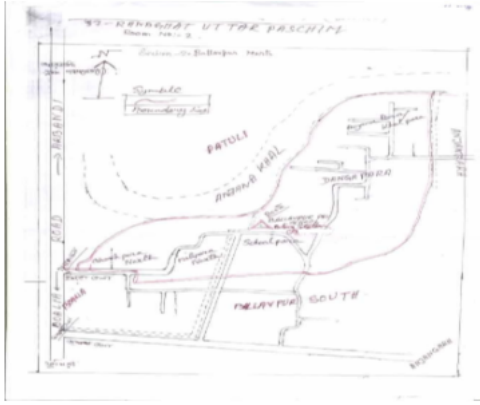

Nazri Naksha