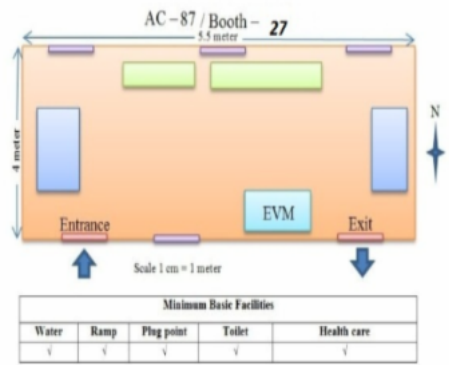

Key MAP View