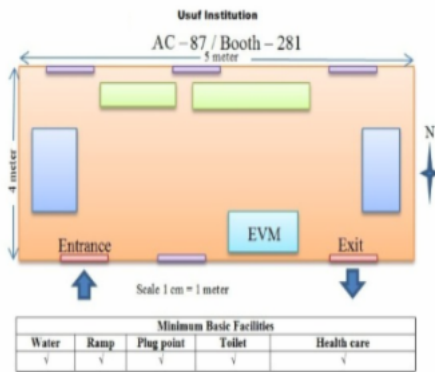

Cad View

Key MAP View