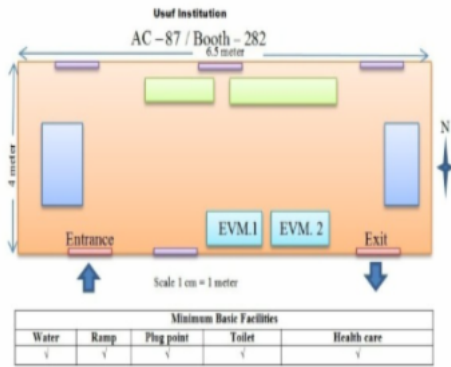

নির্বাচক নিবন্ধন আধিকারিকের স্বাক্ষর

Nazri Naksha

Google Map View

Polling Station Building Front View

Polling Station Front View

Cad View

Key MAP View

1 নাম : গরিফা খাতুন (বিবি) স্বামীর নাম : কামেল দফদার বাড়ির নং : n0240 বয়স : 36 লিঙ্গ : মহিলা	XLL1775311 ফটো উপলব্ধ	2 নাম : তনজা খাতুন পিতার নাম : আতাউর রহমান বাড়ির নং : 11 বয়স : 41 লিঙ্গ : মহিলা	MTK2824571 ফটো উপলব্ধ	3 নাম : সালমান আলি পিতার নাম : নুর ইসলাম আলি দফদার বাড়ির নং : N0139 বয়স : 24 লিঙ্গ : পুরুষ	XLL2507796 ফটো উপলব্ধ
4 নাম : নিরঞ্জন কুমার রাউই অন্যান্য : মমতা রাউই বাড়ির নং : এন0112 বয়স : 47 লিঙ্গ : পুরুষ	XLL2768380 ফটো উপলব্ধ	5 নাম : মিনতী ঘোষ স্বামীর নাম : শুভাশিস ঘোষ বাড়ির নং : এন0023 বয়স : 44 লিঙ্গ : মহিলা	DDZ2381200 ফটো উপলব্ধ	6 নাম : অশোক কর পিতার নাম : সুকেশ কর বাড়ির নং : n0023 বয়স : 75 লিঙ্গ : পুরুষ	WB/12/081/261101 ফটো উপলব্ধ
7 নাম : নমিতা কর স্বামীর নাম : অশোক কর বাড়ির নং : n0023 বয়স : 68 লিঙ্গ : মহিলা	WB/12/081/261083 ফটো উপলব্ধ	8 নাম : গঞ্জু কর স্বামীর নাম : রবি কর বাড়ির নং : 0001 বয়স : 38 লিঙ্গ : মহিলা	XLL2248482 ফটো উপলব্ধ	9 নাম : যাদব কর্মকার পিতার নাম : মদনমোহন কর্মকার বাড়ির নং : n0074 বয়স : 56 লিঙ্গ : পুরুষ	WB/12/081/342622 ফটো উপলব্ধ
10 নাম : সোনালী কর্মকার স্বামীর নাম : যাদব কর্মকার বাড়ির নং : n0073 বয়স : 50 লিঙ্গ : মহিলা	MTM2903284 ফটো উপলব্ধ	11 নাম : অর্কপ্রভ কর্মকার পিতার নাম : জাদাব কর্মকার বাড়ির নং : এন0074 বয়স : 25 লিঙ্গ : পুরুষ	XLL2302594 ফটো উপলব্ধ	12 নাম : জহুরুল কোরানী কোরানী পিতার নাম : আসরাফ আলী কোরানী কোরানী বাড়ির নং : 0001 বয়স : 45 লিঙ্গ : পুরুষ	XLL2248375 ফটো উপলব্ধ
13 নাম : প্রদ্যুৎ কর্মকার পিতার নাম : পাঁচুগোপাল কর্মকার বাড়ির নং : n0035 বয়স : 63 লিঙ্গ : পুরুষ	MTM1680479 ফটো উপলব্ধ	14 নাম : মৌসুমি কর্মকার স্বামীর নাম : প্রবীর কর্মকার বাড়ির নং : n0035 বয়স : 37 লিঙ্গ : মহিলা	MTM2991602 ফটো উপলব্ধ	15 নাম : প্রবীর কর্মকার পিতার নাম : পাঁচুগোপাল কর্মকার বাড়ির নং : n0035 বয়স : 51 লিঙ্গ : পুরুষ	WB/12/081/261010 ফটো উপলব্ধ
16 নাম : সালমা খাতুন স্বামীর নাম : সমিম আলি বাড়ির নং : N0163 বয়স : 34 লিঙ্গ : মহিলা	XLL2507507 ফটো উপলব্ধ	17 নাম : রহিমা খাতুন পিতার নাম : উইকলদিন মাদুল বাড়ির নং : এন0136 বয়স : 23 লিঙ্গ : মহিলা	XLL2613420 ফটো উপলব্ধ	18 নাম : রেশমা খাতুন মায়ের নাম : আসমা বিবি বাড়ির নং : N0082/1B বয়স : 24 লিঙ্গ : মহিলা	XLL2507697 ফটো উপলব্ধ
19 নাম : পিনাকী গোস্বামী পিতার নাম : পরেশচন্দ্র গোস্বামী বাড়ির নং : n0041 বয়স : 43 লিঙ্গ : পুরুষ	MTM1680867 ফটো উপলব্ধ	20 নাম : স্বপ্না গোস্বামী স্বামীর নাম : পরেশ গোস্বামী বাড়ির নং : n0041 বয়স : 68 লিঙ্গ : মহিলা	XLL2459477 ফটো উপলব্ধ	21 নাম : পরেশ চন্দ্র গোস্বামী পিতার নাম : নিত্যানন্দ গোস্বামী বাড়ির নং : n0041 বয়স : 78 লিঙ্গ : পুরুষ	XLL2459436 ফটো উপলব্ধ
22 নাম : ডিনা গোস্বামী স্বামীর নাম : পিনাকী গোস্বামী বাড়ির নং : n0041 বয়স : 34 লিঙ্গ : মহিলা	XLL2165298 ফটো উপলব্ধ	23 নাম : রিস্পা ঘোষ পিতার নাম : সোনা ঘোষ বাড়ির নং : 0001 বয়স : 28 লিঙ্গ : মহিলা	XLL2248409 ফটো উপলব্ধ	24 নাম : শুভজিৎ ঘোষ পিতার নাম : নিমাই ঘোষ বাড়ির নং : n0049 বয়স : 29 লিঙ্গ : পুরুষ	XLL2165249 ফটো উপলব্ধ
25 নাম : জয়িতা ঘোষ স্বামীর নাম : বিশ্বজিৎ ঘোষ বাড়ির নং : n0039 বয়স : 41 লিঙ্গ : মহিলা	XLL2138402 ফটো উপলব্ধ	26 নাম : দেবজিতা ঘোষ পিতার নাম : জ্যোতিপ্রকাশ ঘোষ বাড়ির নং : n0011 বয়স : 28 লিঙ্গ : মহিলা	XLL2138410 ফটো উপলব্ধ	27 নাম : সমরজিৎ ঘোষ পিতার নাম : হৃদয় ঘোষ বাড়ির নং : n0032 বয়স : 45 লিঙ্গ : পুরুষ	MTM2341725 ফটো উপলব্ধ
28 নাম : বিশ্বজিৎ ঘোষ পিতার নাম : হৃদয় ঘোষ বাড়ির নং : n0032 বয়স : 41 লিঙ্গ : পুরুষ	MTM2654424 ফটো উপলব্ধ	29 নাম : চায়ণীকা দাস মায়ের নাম : চুমকী দাস বাড়ির নং : N0039 বয়স : 25 লিঙ্গ : মহিলা	XLL2507721 ফটো উপলব্ধ	30 নাম : নিমাই ঘোষ পিতার নাম : শিবনাথ ঘোষ বাড়ির নং : n0049 বয়স : 63 লিঙ্গ : পুরুষ	XLL2459600 ফটো উপলব্ধ