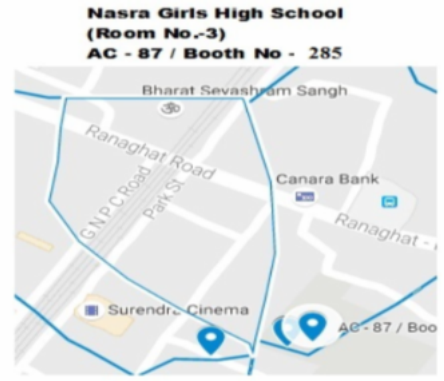

নির্বাচক নিবন্ধন আধিকারিকের স্বাক্ষর

Nazri Naksha

Google Map View

Polling Station Building Front View

Polling Station Front View

Cad View

Key MAP View

বিধানসভা নির্বাচনক্ষেত্রের নং, নাম : 87-রানাঘাট উত্তর পশ্চিম
ভাগ নং, নাম : 1-নাসরাকলোনী, ব্লক নং-গ