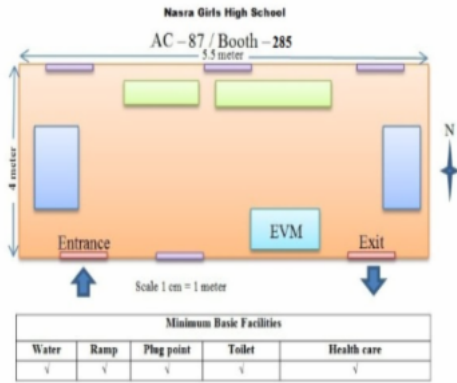

নির্বাচক নিবন্ধন আধিকারিকের স্বাক্ষর

Nazri Naksha

Google Map View

Polling Station Building Front View

Polling Station Front View

Cad View

Key MAP View

বিধানসভা নির্বাচনক্ষেত্রের নং, নাম : 87-রানাঘাট উত্তর পশ্চিম
ভাগ নং, নাম : 1-নাসরাকলোনী, ব্লক নং-গ