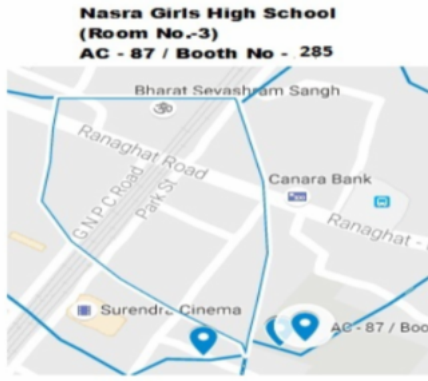

নির্বাচক নিবন্ধন আধিকারিকের স্বাক্ষর

Nazri Naksha

Google Map View

Polling Station Building Front View

Polling Station Front View

Cad View

Key MAP View

বিধানসভা নির্বাচনক্ষেত্রের নং, নাম : 87-রানাঘাট উত্তর পশ্চিম
ভাগ নং, নাম : 1-নাসরাকলোনী, ব্লক নং-গ