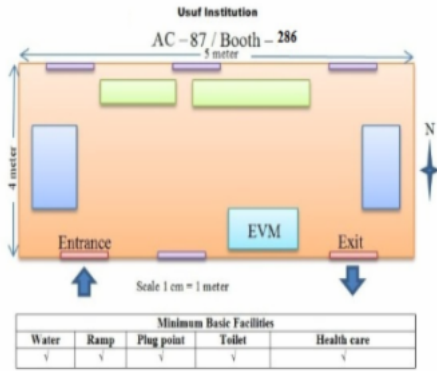

নির্বাচক নিবন্ধন আধিকারিকের স্বাক্ষর

Nazri Naksha

Google Map View

Polling Station Building Front View

Polling Station Front View

Cad View

Key MAP View

1 নাম : সঞ্চিতা অধিকারী স্বামীর নাম: শিবু অধিকারী বাড়ির নং : n0075 বয়স : 47 লিঙ্গ : মহিলা	XLL1429679 ফটো উপলব্ধ	2 নাম : সাগর অধিকারী পিতার নাম: শঙ্কর অধিকারী বাড়ির নং : n0075 বয়স : 35 লিঙ্গ : পুরুষ	XLL1429661 ফটো উপলব্ধ	3 নাম : অপর্ণা অধিকারী স্বামীর নাম: স্বপন অধিকারী বাড়ির নং : n0092 বয়স : 51 লিঙ্গ : মহিলা	WB/12/081/324058 ফটো উপলব্ধ
4 নাম : অদ্বৈতা অধিকারী পিতার নাম: অশ্বিনী অধিকারী বাড়ির নং : n0120 বয়স : 76 লিঙ্গ : পুরুষ	WB/12/081/324565 ফটো উপলব্ধ	5 নাম : আরতী অধিকারী স্বামীর নাম: অদ্বৈতা অধিকারী বাড়ির নং : n0120 বয়স : 65 লিঙ্গ : মহিলা	WB/12/081/324566 ফটো উপলব্ধ	6 নাম : ইতি অধিকারী (চক্রবর্তী) স্বামীর নাম: বরুণ অধিকারী বাড়ির নং : n0120 বয়স : 32 লিঙ্গ : মহিলা	XLL1634591 ফটো উপলব্ধ
7 নাম : চম্পা অধিকারী স্বামীর নাম: শংকর অধিকারী বাড়ির নং : n0075 বয়স : 55 লিঙ্গ : মহিলা	WB/12/081/324435 ফটো উপলব্ধ	8 নাম : শংকর অধিকারী পিতার নাম: হরেন্দ্র অধিকারী বাড়ির নং : n0075 বয়স : 62 লিঙ্গ : পুরুষ	WB/12/081/324555 ফটো উপলব্ধ	9 নাম : চৈতন্য অধিকারী পিতার নাম: নিতাই অধিকারী বাড়ির নং : n0252 বয়স : 33 লিঙ্গ : পুরুষ	XLL1528520 ফটো উপলব্ধ
10 নাম : কম্পনা অধিকারী স্বামীর নাম: নিতাই অধিকারী বাড়ির নং : n0253 বয়স : 56 লিঙ্গ : মহিলা	WB/12/081/252068 ফটো উপলব্ধ	11 নাম : প্রসেনজিৎ অধিকারী পিতার নাম: নিতাই অধিকারী বাড়ির নং : n0253 বয়স : 35 লিঙ্গ : পুরুষ	XLL2164689 ফটো উপলব্ধ	12 নাম : সোমা অধিকারী পিতার নাম: সুবল অধিকারী বাড়ির নং : এন0 বয়স : 37 লিঙ্গ : মহিলা	NEY1675750 ফটো উপলব্ধ
13 নাম : সংযুক্তা নন্দর স্বামীর নাম: মিন্টু নন্দর বাড়ির নং : n0092 বয়স : 33 লিঙ্গ : মহিলা	XLL1909381 ফটো উপলব্ধ	14 নাম : মাস্পী কুণ্ডু পিতার নাম: মদন কুণ্ডু বাড়ির নং : এন0014 বয়স : 22 লিঙ্গ : মহিলা	XLL2726560 ফটো উপলব্ধ	15 নাম : কম্পনা কুন্ডু স্বামীর নাম: গৌরাঙ্গ কুন্ডু বাড়ির নং : n0093 বয়স : 52 লিঙ্গ : মহিলা	XLL1429703 ফটো উপলব্ধ
16 নাম : শৌবীক কুণ্ডু পিতার নাম: সঞ্জীব কুণ্ডু বাড়ির নং : নীঅর টোসিকো স্পট্টিং ক্লাব বয়স : 21 লিঙ্গ : পুরুষ	XLL2787588 ফটো উপলব্ধ	17 নাম : দেবপ্রসাদ কুণ্ডু পিতার নাম: পূর্ণচন্দ্র কুণ্ডু বাড়ির নং : n0078 বয়স : 65 লিঙ্গ : পুরুষ	XLL2410843 ফটো উপলব্ধ	18 নাম : শান্তা কুণ্ডু স্বামীর নাম: সমরেন্দ্রনাথ কুণ্ডু বাড়ির নং : এন00 বয়স : 76 লিঙ্গ : মহিলা	XLL2601219 ফটো উপলব্ধ
19 নাম : বিশজিত কুণ্ডু পিতার নাম: বিনয় কুণ্ডু বাড়ির নং : n0039 বয়স : 64 লিঙ্গ : পুরুষ	XLL2594919 ফটো উপলব্ধ	20 নাম : উত্তম কুণ্ডু পিতার নাম: গোপেশ্বর কুণ্ডু বাড়ির নং : n0076 বয়স : 59 লিঙ্গ : পুরুষ	XLL2597144 ফটো উপলব্ধ	21 নাম : শেফালী কুণ্ডু স্বামীর নাম: মনোজ কুণ্ডু বাড়ির নং : n0089 বয়স : 63 লিঙ্গ : মহিলা	XLL2587467 ফটো উপলব্ধ
22 নাম : ইমন কুণ্ডু পিতার নাম: উত্তম কুণ্ডু বাড়ির নং : 00 বয়স : 24 লিঙ্গ : পুরুষ	XLL2601466 ফটো উপলব্ধ	23 নাম : সংগীতা কুণ্ডু (ঘোষ) স্বামীর নাম: জেট কুণ্ডু বাড়ির নং : n0002 বয়স : 34 লিঙ্গ : মহিলা	XLL2139384 ফটো উপলব্ধ	24 নাম : সৌরিমা কুণ্ডু পিতার নাম: সৌম্য কুণ্ডু বাড়ির নং : এন0084 বয়স : 22 লিঙ্গ : মহিলা	XLL2705846 ফটো উপলব্ধ
25 নাম : অমর কুণ্ডু পিতার নাম: সৌবিন্দ কুণ্ডু বাড়ির নং : N0095 বয়স : 24 লিঙ্গ : পুরুষ	XLL2505493 ফটো উপলব্ধ	26 নাম : প্রিয়া কুণ্ডু স্বামীর নাম: শিব কুণ্ডু বাড়ির নং : N0136 বয়স : 26 লিঙ্গ : মহিলা	XLL2505378 ফটো উপলব্ধ	27 নাম : কৃষ্ণা কুণ্ডু স্বামীর নাম: পরিতোষ কুণ্ডু বাড়ির নং : N0077 বয়স : 56 লিঙ্গ : মহিলা	XLL2505477 ফটো উপলব্ধ
28 নাম : অভিজিৎ কুণ্ডু পিতার নাম: বিশজিৎ কুণ্ডু বাড়ির নং : এন0010 বয়স : 27 লিঙ্গ : পুরুষ	XLL2309011 ফটো উপলব্ধ	29 নাম : সৌম্য কুণ্ডু পিতার নাম: সমরেন্দ্র নাথ কুণ্ডু বাড়ির নং : n0084 বয়স : 55 লিঙ্গ : পুরুষ	WB/12/081/324585 ফটো উপলব্ধ	30 নাম : শীলা কুণ্ডু স্বামীর নাম: হারু কুণ্ডু বাড়ির নং : n0014 বয়স : 54 লিঙ্গ : মহিলা	WB/12/081/324588 ফটো উপলব্ধ