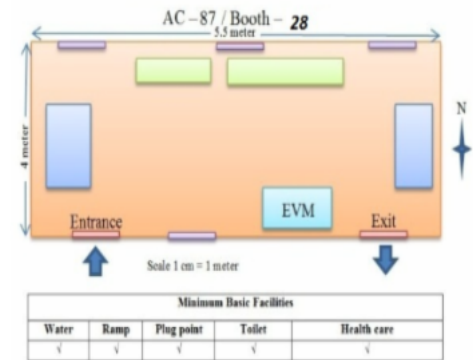

নির্বাচক নিবন্ধন আধিকারিকের স্বাক্ষর

Nazri Naksha

Google Map View

Polling Station Building Front View

Polling Station Front View

Cad View

Key MAP View

1 নাম : সুজিত কুমার সরকার পিতার নাম: বিমল কুমার সরকার বাড়ির নং : এন0223 বয়স : 25 লিঙ্গ : পুরুষ	XLL2339950 ফটো উপলব্ধ	2 নাম : জগদীশ কর্মকার পিতার নাম: সুবল চন্দ্র কর্মকার বাড়ির নং : n0344 বয়স : 51 লিঙ্গ : পুরুষ	XLL2236966 ফটো উপলব্ধ	3 নাম : স্বপ্না কর্মকার স্বামীর নাম: জগদীশ কর্মকার বাড়ির নং : n0345 বয়স : 49 লিঙ্গ : মহিলা	XLL2236974 ফটো উপলব্ধ
4 নাম : প্রতিমা দাস স্বামীর নাম: অধীর দাস বাড়ির নং : N0032 বয়স : 33 লিঙ্গ : মহিলা	XZD1522408 ফটো উপলব্ধ	5 নাম : সোমা দাস স্বামীর নাম: প্রতাপ দাস বাড়ির নং : N0031 বয়স : 27 লিঙ্গ : মহিলা	TFM2076180 ফটো উপলব্ধ	Q 6 নাম : গৌতম দাস পিতার নাম: আশুতোষ দাস বাড়ির নং : এন0000 বয়স : 46 লিঙ্গ : পুরুষ	XLL2647485 ফটো উপলব্ধ
7 নাম : মামনি দাস স্বামীর নাম: দীপঙ্কর দাস বাড়ির নং : n0031 বয়স : 35 লিঙ্গ : মহিলা	XLL1806280 ফটো উপলব্ধ	8 নাম : মিলন রায় পিতার নাম: অজিত রায় বাড়ির নং : n0032 বয়স : 36 লিঙ্গ : পুরুষ	XLL1956887 ফটো উপলব্ধ	9 নাম : দীপঙ্কর দাস পিতার নাম: পরেশচন্দ্র দাস বাড়ির নং : n0031 বয়স : 44 লিঙ্গ : পুরুষ	DDZ2298354 ফটো উপলব্ধ
10 নাম : পরেশ চন্দ্র দাস পিতার নাম: সুরেশ চন্দ্র দাস বাড়ির নং : n0031 বয়স : 75 লিঙ্গ : পুরুষ	XLL2784031 ফটো উপলব্ধ	11 নাম : পল্টু অধিকারী পিতার নাম: শ্যামল অধিকারী বাড়ির নং : n0058 বয়স : 39 লিঙ্গ : পুরুষ	XLL1579671 ফটো উপলব্ধ	12 নাম : অঞ্জু অধিকারী স্বামীর নাম: শ্যামল অধিকারী বাড়ির নং : n0058 বয়স : 44 লিঙ্গ : মহিলা	DDZ2298867 ফটো উপলব্ধ
13 নাম : শ্যামল অধিকারী পিতার নাম: সুমন্ত অধিকারী বাড়ির নং : n0058 বয়স : 65 লিঙ্গ : পুরুষ	DDZ2298875 ফটো উপলব্ধ	14 নাম : অর্চনা দাস স্বামীর নাম: স্বপন দাস বাড়ির নং : n0058 বয়স : 42 লিঙ্গ : মহিলা	DDZ2298339 ফটো উপলব্ধ	15 নাম : রিংকি দাস পিতার নাম: তপন দাস বাড়ির নং : n0033 বয়স : 30 লিঙ্গ : মহিলা	XLL1914530 ফটো উপলব্ধ
16 নাম : অমিতা দাস স্বামীর নাম: তপন দাস বাড়ির নং : n0033 বয়স : 51 লিঙ্গ : মহিলা	WB/12/078/129193 ফটো উপলব্ধ	17 নাম : তপন দাস পিতার নাম: নরেশ চন্দ্র দাস বাড়ির নং : n0033 বয়স : 52 লিঙ্গ : পুরুষ	XLL2435303 ফটো উপলব্ধ	18 নাম : অধীর দাস পিতার নাম: সুধীর দাস বাড়ির নং : n0032 বয়স : 34 লিঙ্গ : পুরুষ	XLL1343763 ফটো উপলব্ধ
19 নাম : মাধবী দাস স্বামীর নাম: সুধীর দাস বাড়ির নং : n0032 বয়স : 58 লিঙ্গ : মহিলা	XLL2435378 ফটো উপলব্ধ	20 নাম : সুধীর দাস পিতার নাম: সুরেশ দাস বাড়ির নং : n0032 বয়স : 62 লিঙ্গ : পুরুষ	XLL2435394 ফটো উপলব্ধ	21 নাম : লক্ষী দাস স্বামীর নাম: সুরেশ দাস বাড়ির নং : n0032 বয়স : 88 লিঙ্গ : মহিলা	XLL2435386 ফটো উপলব্ধ
22 নাম : রুমা দাস স্বামীর নাম: শঙ্কর দাস বাড়ির নং : n0031 বয়স : 30 লিঙ্গ : মহিলা	XLL1806215 ফটো উপলব্ধ	23 নাম : শঙ্কর দাস পিতার নাম: পরেশচন্দ্র দাস বাড়ির নং : n0031 বয়স : 47 লিঙ্গ : পুরুষ	DDZ2298347 ফটো উপলব্ধ	24 নাম : প্রতাপ দাস পিতার নাম: পরেশ চন্দ্র দাস বাড়ির নং : n0031 বয়স : 43 লিঙ্গ : পুরুষ	DDZ2338234 ফটো উপলব্ধ
25 নাম : সবিতা দাস স্বামীর নাম: পরেশ চন্দ্র দাস বাড়ির নং : n0031 বয়স : 68 লিঙ্গ : মহিলা	WB/12/078/129192 ফটো উপলব্ধ	26 নাম : নরেশচন্দ্র দাস পিতার নাম: সুরেশ দাস বাড়ির নং : n0058 বয়স : 83 লিঙ্গ : পুরুষ	WB/12/078/129406 ফটো উপলব্ধ	27 নাম : স্বপন দাস পিতার নাম: নরেশ চন্দ্র দাস বাড়ির নং : n0058 বয়স : 50 লিঙ্গ : পুরুষ	XLL2435402 ফটো উপলব্ধ
Q 28 নাম : দিল্লী অধিকারী (মৃত) স্বামীর নাম: পল্টু অধিকারী বাড়ির নং : বয়স : 39 লিঙ্গ : মহিলা	XLL2059293 ফটো উপলব্ধ	29 নাম : তন্ময় দাস পিতার নাম: স্বপন দাস বাড়ির নং : এন0058 বয়স : 21 লিঙ্গ : পুরুষ	XLL2843175 ফটো উপলব্ধ	30 নাম : অমিত প্রমাণিক পিতার নাম: বিশজিৎ প্রমাণিক বাড়ির নং : এন0118 বয়স : 22 লিঙ্গ : পুরুষ	XLL2691897 ফটো উপলব্ধ