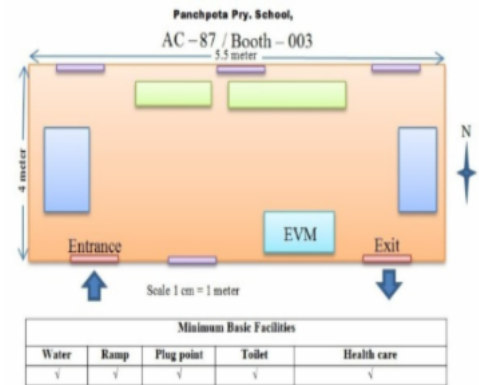

নির্বাচক নিবন্ধন আধিকারিকের স্বাক্ষর

Nazri Naksha

Google Map View

Polling Station Building Front View

Polling Station Front View

Cad View

Key MAP View

1 নাম : আনোয়ারা বিবি স্বামীর নাম : সুরাফ বাড়ির নং : n0122 বয়স : 54 লিঙ্গ : মহিলা	DDZ0031914 ফটো উপলব্ধ	2 নাম : ময়না (খাতুন)বিবি স্বামীর নাম : মহসীন মন্ডল বাড়ির নং : n0115 বয়স : 39 লিঙ্গ : মহিলা	DDZ2658417 ফটো উপলব্ধ	3 নাম : মনমিলা খাতুন স্বামীর নাম : আলম সেখ বাড়ির নং : n0327 বয়স : 44 লিঙ্গ : মহিলা	DDZ2276129 ফটো উপলব্ধ
4 নাম : সোয়েব আখতার পিতার নাম : নজরুল ইসলাম মন্ডল বাড়ির নং : N0108 বয়স : 26 লিঙ্গ : পুরুষ	XLL2247815 ফটো উপলব্ধ	5 নাম : রহিমা ইসলাম স্বামীর নাম : আজিজুল ইসলাম বাড়ির নং : n0050 বয়স : 52 লিঙ্গ : মহিলা	XLL2589513 ফটো উপলব্ধ	6 নাম : রুকসোনা বিশ্বাস স্বামীর নাম : সনিউল ইসলাম বাড়ির নং : N0050 বয়স : 33 লিঙ্গ : মহিলা	SLY1418151 ফটো উপলব্ধ
7 নাম : আজিজুল ইসলাম পিতার নাম : আবুল কালাম আজাদ বাড়ির নং : n0050 বয়স : 59 লিঙ্গ : পুরুষ	XLL2381903 ফটো উপলব্ধ	8 নাম : নীলা ইসলাম স্বামীর নাম : আলিফ ইসলাম বাড়ির নং : N0050 বয়স : 30 লিঙ্গ : মহিলা	SLY1590421 ফটো উপলব্ধ	9 নাম : নুরুল ইসলাম পিতার নাম : আবুল কালাম আজাদ বাড়ির নং : n0050 বয়স : 48 লিঙ্গ : পুরুষ	XLL2381416 ফটো উপলব্ধ
10 নাম : রেজাবুল ইসলাম পিতার নাম : আবুল কালাম আজাদ বাড়ির নং : n0050 বয়স : 52 লিঙ্গ : পুরুষ	XLL2381598 ফটো উপলব্ধ	11 নাম : আলিফ ইসলাম পিতার নাম : আজিজুল ইসলাম বাড়ির নং : n0050 বয়স : 35 লিঙ্গ : পুরুষ	XLL1330828 ফটো উপলব্ধ	12 নাম : সেলিমা ইসলাম(খাতুন) স্বামীর নাম : নুরুল ইসলাম বাড়ির নং : n0050 বয়স : 41 লিঙ্গ : মহিলা	XLL1547884 ফটো উপলব্ধ
13 নাম : ডালু খাতুন ইসলাম স্বামীর নাম : রেজাবুল ইসলাম বাড়ির নং : n0050 বয়স : 46 লিঙ্গ : মহিলা	XLL1547876 ফটো উপলব্ধ	14 নাম : সানিউল ইসলাম পিতার নাম : আবুল কালাম আজাদ বাড়ির নং : n0050 বয়স : 39 লিঙ্গ : পুরুষ	DDZ2959039 ফটো উপলব্ধ	15 নাম : সুরিয়া ইসলাম খাতুন স্বামীর নাম : সয়উল ইসলাম বাড়ির নং : n0050 বয়স : 37 লিঙ্গ : মহিলা	DDZ3074689 ফটো উপলব্ধ
16 নাম : সয়উল ইসলাম পিতার নাম : আবুল কালাম আজাদ বাড়ির নং : n0050 বয়স : 47 লিঙ্গ : পুরুষ	WB/12/078/069195 ফটো উপলব্ধ	17 নাম : ফরিদা সেখ (খাতুন) স্বামীর নাম : ওমোর আলী সেখ বাড়ির নং : n0113 বয়স : 34 লিঙ্গ : মহিলা	XLL1948181 ফটো উপলব্ধ	18 নাম : সন্টুমনি ওরাং স্বামীর নাম : হারান ওরাং বাড়ির নং : n0113 বয়স : 69 লিঙ্গ : মহিলা	WB/12/078/069252 ফটো উপলব্ধ
19 নাম : পূজা ওরাং পিতার নাম : মাধব ওরাং বাড়ির নং : এন0188 বয়স : 25 লিঙ্গ : মহিলা	XLL2339919 ফটো উপলব্ধ	20 নাম : অনিমা ওরাও পিতার নাম : চৈতন্য সর্দার বাড়ির নং : n0214 বয়স : 27 লিঙ্গ : মহিলা	XLL2153831 ফটো উপলব্ধ	21 নাম : বার্না ওস্তাগার স্বামীর নাম : সেকেন ওস্তাগার বাড়ির নং : n0077 বয়স : 32 লিঙ্গ : মহিলা	XLL1678671 ফটো উপলব্ধ
22 নাম : সেকেন তস্তাগার পিতার নাম : তুফাজ্জল তস্তাগার বাড়ির নং : n0077 বয়স : 36 লিঙ্গ : পুরুষ	XLL1571801 ফটো উপলব্ধ	23 নাম : রহিমা ওস্তাগার স্বামীর নাম : তুফাজ্জল ওস্তাগার বাড়ির নং : n0077 বয়স : 68 লিঙ্গ : মহিলা	WB/12/078/069143 ফটো উপলব্ধ	24 নাম : ইছাফুল ওস্তাগার পিতার নাম : তুফাজ্জল ওস্তাগার বাড়ির নং : n0077 বয়স : 29 লিঙ্গ : পুরুষ	XLL2049708 ফটো উপলব্ধ
25 নাম : আজাদ আলী কারিকর পিতার নাম : জায়েদ কারিকর বাড়ির নং : n0136 বয়স : 48 লিঙ্গ : পুরুষ	XLL2381838 ফটো উপলব্ধ	26 নাম : হাওয়া নুর খাতুন পিতার নাম : মহঃ আজাদ আলী কারিকর বাড়ির নং : n0136 বয়স : 27 লিঙ্গ : মহিলা	XLL2153385 ফটো উপলব্ধ	27 নাম : নুরআলম কারিকর পিতার নাম : আজাদ আলী কারিকর বাড়ির নং : এন0136 বয়স : 29 লিঙ্গ : পুরুষ	XLL1948082 ফটো উপলব্ধ
28 নাম : একলাসন লিঙ্গ স্বামীর নাম : আজাদ আলী কারিকর বাড়ির নং : n0136 বয়স : 48 লিঙ্গ : মহিলা	XLL1436187 ফটো উপলব্ধ	29 নাম : মঞ্জুরা বেওয়া কারিকর স্বামীর নাম : জদের কারিকর বাড়ির নং : n0136 বয়স : 76 লিঙ্গ : মহিলা	WB/12/078/3669687 ফটো উপলব্ধ	30 নাম : নূরহোসেন কারিকর পিতার নাম : আজাদ আলী কারিকর বাড়ির নং : এন0136 বয়স : 25 লিঙ্গ : পুরুষ	XLL2323137 ফটো উপলব্ধ