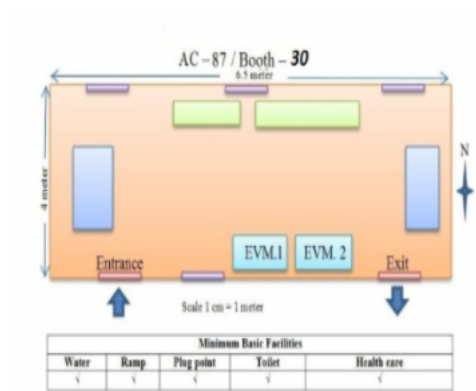

নির্বাচক নিবন্ধন আধিকারিকের স্বাক্ষর

Nazri Naksha

Google Map View

Polling Station Building Front View

Polling Station Front View

Cad View

Key MAP View

1 নাম : শৈলেন ঘোষ পিতার নাম: সন্ন্যাসী ঘোষ বাড়ির নং : n0168 বয়স : 40 লিঙ্গ : পুরুষ	XLL1807601 ফটো উপলব্ধ	2 নাম : যমুনা ঘোষ স্বামীর নাম: মদন ঘোষ বাড়ির নং : n0096 বয়স : 59 লিঙ্গ : মহিলা	WB/12/078/102448 ফটো উপলব্ধ	3 নাম : মদন ঘোষ পিতার নাম: পঞ্চানন ঘোষ বাড়ির নং : n0096 বয়স : 61 লিঙ্গ : পুরুষ	WB/12/078/102863 ফটো উপলব্ধ
4 নাম : পাপিয়া ঘোষ স্বামীর নাম: ইন্দ্রজিৎ ঘোষ বাড়ির নং : n0094 বয়স : 32 লিঙ্গ : মহিলা	XLL1957695 ফটো উপলব্ধ	5 নাম : পলি ঘোষ স্বামীর নাম: পরিমল ঘোষ বাড়ির নং : n0094 বয়স : 39 লিঙ্গ : মহিলা	DDZ2768240 ফটো উপলব্ধ	6 নাম : পরিমল ঘোষ পিতার নাম: দুলাল ঘোষ বাড়ির নং : n0094 বয়স : 40 লিঙ্গ : পুরুষ	DDZ2768257 ফটো উপলব্ধ
7 নাম : অরতি ঘোষ স্বামীর নাম: দুলাল ঘোষ বাড়ির নং : n0094 বয়স : 63 লিঙ্গ : মহিলা	WB/12/078/102803 ফটো উপলব্ধ	8 নাম : সুকুমার ঘোষ পিতার নাম: দীনবু ঘোষ বাড়ির নং : n0093 বয়স : 50 লিঙ্গ : পুরুষ	DDZ2319994 ফটো উপলব্ধ	9 নাম : চায়না ঘোষ স্বামীর নাম: দীনবু ঘোষ বাড়ির নং : n0093 বয়স : 67 লিঙ্গ : মহিলা	WB/12/078/102455 ফটো উপলব্ধ
10 নাম : শুভজিৎ ঘোষ পিতার নাম: সুকুমার ঘোষ বাড়ির নং : এন0093 বয়স : 20 লিঙ্গ : পুরুষ	XLL2827673 ফটো উপলব্ধ	11 নাম : সুমিত্রা ঘোষ স্বামীর নাম: সন্ন্যাসী ঘোষ বাড়ির নং : n0106 বয়স : 65 লিঙ্গ : মহিলা	XLL1807346 ফটো উপলব্ধ	Q 12 নাম : সুমিত্রা রাজোয়ার স্বামীর নাম: সুকুমার রাজোয়ার বাড়ির নং : বয়স : 43 লিঙ্গ : মহিলা	DDZ2320398 ফটো উপলব্ধ
13 নাম : ইন্দ্রজিৎ ঘোষ পিতার নাম: দুলাল ঘোষ বাড়ির নং : n0094 বয়স : 45 লিঙ্গ : মহিলা	DDZ1881804 ফটো উপলব্ধ	14 নাম : প্রদেবজিৎ রাজোয়ার পিতার নাম: সুকুমার রাজোয়ার বাড়ির নং : এন0106 বয়স : 23 লিঙ্গ : পুরুষ	XLL2644623 ফটো উপলব্ধ	15 নাম : দুলাল ঘোষ পিতার নাম: পাচাই ঘোষ বাড়ির নং : n0094 বয়স : 73 লিঙ্গ : পুরুষ	XLL2736049 ফটো উপলব্ধ
16 নাম : সুধাংশু চিন্তাপাত্র পিতার নাম: সমন্ত চিন্তাপাত্র বাড়ির নং : n0157 বয়স : 41 লিঙ্গ : পুরুষ	HGD2121580 ফটো উপলব্ধ	Q 17 নাম : পার্বতী চিন্তাপাত্র স্বামীর নাম: সুধাংশু চিন্তাপাত্র বাড়ির নং : বয়স : 35 লিঙ্গ : মহিলা	XLL2060184 ফটো উপলব্ধ	18 নাম : অর্পিতা পাল(রাহা) স্বামীর নাম: বিজন কুমার পাল বাড়ির নং : n0015 বয়স : 30 লিঙ্গ : মহিলা	XLL1807536 ফটো উপলব্ধ
19 নাম : বিল্লমঙ্গল পাল পিতার নাম: বিমান পাল বাড়ির নং : n0015 বয়স : 44 লিঙ্গ : পুরুষ	DDZ1881630 ফটো উপলব্ধ	20 নাম : চম্পা পাল স্বামীর নাম: বিদ্যুৎ পাল বাড়ির নং : n0004 বয়স : 43 লিঙ্গ : মহিলা	DDZ2289171 ফটো উপলব্ধ	21 নাম : শিম্পা পাল পিতার নাম: বিদ্যুৎ কুমার পাল বাড়ির নং : এন0004 বয়স : 23 লিঙ্গ : মহিলা	XLL2644417 ফটো উপলব্ধ
22 নাম : মন্দিরা পাল স্বামীর নাম: বিল্লমঙ্গল পাল বাড়ির নং : এন0015 বয়স : 26 লিঙ্গ : মহিলা	UPW1952316 ফটো উপলব্ধ	23 নাম : বিজন কুমার পাল পিতার নাম: বিমান পাল বাড়ির নং : এন0015 বয়স : 39 লিঙ্গ : পুরুষ	DDZ2321289 ফটো উপলব্ধ	24 নাম : বিদ্যুৎ কুমার পাল পিতার নাম: বিনয় কৃষ্ণ পাল বাড়ির নং : n0004 বয়স : 58 লিঙ্গ : পুরুষ	XLL2588598 ফটো উপলব্ধ
Q 25 নাম : সুস্মিতা রাজোয়ার স্বামীর নাম: কমল রাজোয়ার বাড়ির নং : বয়স : 31 লিঙ্গ : মহিলা	XLL1807312 ফটো উপলব্ধ	26 নাম : অস্তিতা মন্ডল রায় স্বামীর নাম: তাপস মন্ডল বাড়ির নং : এন0059 বয়স : 30 লিঙ্গ : মহিলা	XLL2645067 ফটো উপলব্ধ	27 নাম : সুর্য মণি বিশ্বাস স্বামীর নাম: অজয় বিশ্বাস বাড়ির নং : এন0129 বয়স : 26 লিঙ্গ : মহিলা	XLL2336725 ফটো উপলব্ধ
Q 28 নাম : বিক্রম বিশ্বাস পিতার নাম: উত্তম বিশ্বাস বাড়ির নং : এন0058 বয়স : 24 লিঙ্গ : পুরুষ	XLL2644375 ফটো উপলব্ধ	29 নাম : বিদ্যুৎ বিশ্বাস পিতার নাম: বিকাশ বিশ্বাস বাড়ির নং : নং0000 বয়স : 22 লিঙ্গ : পুরুষ	XLL2748515 ফটো উপলব্ধ	30 নাম : চিত্রা বিশ্বাস স্বামীর নাম: আশীষ বিশ্বাস বাড়ির নং : n0178 বয়স : 27 লিঙ্গ : মহিলা	XLL2181311 ফটো উপলব্ধ