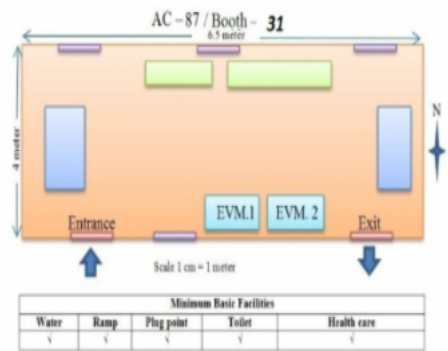

নির্বাচক নিবন্ধন আধিকারিকের স্বাক্ষর

Nazri Naksha

Google Map View

Polling Station Building Front View

Polling Station Front View

Cad View

Key MAP View

1 নাম : আশালতা ওয়াং স্বামীর নাম: মহাদেব ওয়াং বাড়ির নং : n0133 বয়স : 49 লিঙ্গ : মহিলা	DDZ2768810 ফটো উপলব্ধ	2 নাম : জ্যোৎস্না স্তরাং(সর্দার) স্বামীর নাম: শ্যামল স্তরাং বাড়ির নং : n0103 বয়স : 33 লিঙ্গ : মহিলা	XLL1580901 ফটো উপলব্ধ	3 নাম : শঙ্করী স্তরাং স্বামীর নাম: মদন স্তরাং বাড়ির নং : n0103 বয়স : 44 লিঙ্গ : মহিলা	XLL1580976 ফটো উপলব্ধ
4 নাম : শ্যামল ওরাং পিতার নাম: সমর ওরাং বাড়ির নং : n0103 বয়স : 45 লিঙ্গ : পুরুষ	DDZ2768612 ফটো উপলব্ধ	5 নাম : রেণুকা ওরাং স্বামীর নাম: মোহন ওরাং বাড়ির নং : n0103 বয়স : 47 লিঙ্গ : মহিলা	XLL1808039 ফটো উপলব্ধ	6 নাম : মোহন ওরাং পিতার নাম: সমর ওরাং বাড়ির নং : n0103 বয়স : 49 লিঙ্গ : পুরুষ	WB/12/078/102717 ফটো উপলব্ধ
7 নাম : মদন ওরাং পিতার নাম: সমর ওরাং বাড়ির নং : n0103 বয়স : 51 লিঙ্গ : পুরুষ	WB/12/078/102543 ফটো উপলব্ধ	8 নাম : বাপন ওরাং পিতার নাম: শশান ওরাং বাড়ির নং : n0105 বয়স : 30 লিঙ্গ : পুরুষ	XLL1807908 ফটো উপলব্ধ	9 নাম : বাপী ওরাং পিতার নাম: শশান ওরাং বাড়ির নং : n0105 বয়স : 36 লিঙ্গ : পুরুষ	XLL0132530 ফটো উপলব্ধ
10 নাম : আকালী ওরাং স্বামীর নাম: রবি ওরাং বাড়ির নং : n0093 বয়স : 56 লিঙ্গ : মহিলা	WB/12/078/102336 ফটো উপলব্ধ	11 নাম : তপন ওরাং মায়ের নাম: আকালী ওরাং বাড়ির নং : n0093 বয়স : 34 লিঙ্গ : পুরুষ	XLL1446004 ফটো উপলব্ধ	12 নাম : তাপস স্তরাং মায়ের নাম: আকালী স্তরাং বাড়ির নং : n0093 বয়স : 34 লিঙ্গ : পুরুষ	XLL1580786 ফটো উপলব্ধ
13 নাম : ফুলতুলি ওরাং স্বামীর নাম: বাবুলাল ওরাং বাড়ির নং : n0094 বয়স : 54 লিঙ্গ : মহিলা	WB/12/078/102402 ফটো উপলব্ধ	14 নাম : রজনী ওরাং(সরদার) স্বামীর নাম: সঞ্জয় ওরাং বাড়ির নং : n0094 বয়স : 33 লিঙ্গ : মহিলা	XLL1957984 ফটো উপলব্ধ	15 নাম : সঞ্জয় ওরাং পিতার নাম: বাবুলাল ওরাং বাড়ির নং : n0094 বয়স : 31 লিঙ্গ : পুরুষ	XLL1690817 ফটো উপলব্ধ
16 নাম : সঞ্জু ওরাং মায়ের নাম: ফুলতুলি ওরাং বাড়ির নং : n0094 বয়স : 30 লিঙ্গ : পুরুষ	XLL1807965 ফটো উপলব্ধ	17 নাম : রিতা রানী (সর্দার) ওরাং স্বামীর নাম: সাধন ওরাং বাড়ির নং : n0095 বয়স : 38 লিঙ্গ : মহিলা	XLL1957927 ফটো উপলব্ধ	18 নাম : সাধন ওরাং পিতার নাম: চন্দ্র ওরাং বাড়ির নং : n0095 বয়স : 37 লিঙ্গ : পুরুষ	DDZ3078367 ফটো উপলব্ধ
19 নাম : মহাদেব ওরাং পিতার নাম: নেপাল ওরাং বাড়ির নং : n0097 বয়স : 42 লিঙ্গ : পুরুষ	DDZ2963601 ফটো উপলব্ধ	20 নাম : শিবনাথ ওরাং পিতার নাম: নেপাল ওরাং বাড়ির নং : n0097 বয়স : 40 লিঙ্গ : পুরুষ	DDZ2768620 ফটো উপলব্ধ	21 নাম : জ্যোত্স্নামনি ওরাং স্বামীর নাম: বুধু ওরাং বাড়ির নং : n0098 বয়স : 53 লিঙ্গ : মহিলা	DDZ3078334 ফটো উপলব্ধ
22 নাম : রনজিত ওরাং পিতার নাম: বুধু ওরাং বাড়ির নং : n0098 বয়স : 30 লিঙ্গ : পুরুষ	XLL1807858 ফটো উপলব্ধ	23 নাম : ফুলমনি ওরাং স্বামীর নাম: কালী ওরাং বাড়ির নং : n0098 বয়স : 51 লিঙ্গ : মহিলা	WB/12/078/102404 ফটো উপলব্ধ	24 নাম : ফুলমনি ওরাং মায়ের নাম: পার্বতী ওরাং বাড়ির নং : n0098 বয়স : 40 লিঙ্গ : মহিলা	XLL1958016 ফটো উপলব্ধ
25 নাম : নন্দলাল ওরাং পিতার নাম: ধর্মরাজ ওরাং বাড়ির নং : n0099 বয়স : 66 লিঙ্গ : পুরুষ	WB/12/078/102387 ফটো উপলব্ধ	26 নাম : শ্যামাদাসী ওরাং স্বামীর নাম: নন্দলাল ওরাং বাড়ির নং : n0099 বয়স : 58 লিঙ্গ : মহিলা	WB/12/078/102405 ফটো উপলব্ধ	27 নাম : মহাদেব ওরাং পিতার নাম: ধর্মরাজ ওরাং বাড়ির নং : n0099 বয়স : 56 লিঙ্গ : পুরুষ	WB/12/078/102145 ফটো উপলব্ধ
28 নাম : দাসী ওরাং স্বামীর নাম: মহাদেব ওরাং বাড়ির নং : n0099 বয়স : 49 লিঙ্গ : মহিলা	WB/12/078/117339 ফটো উপলব্ধ	29 নাম : সঞ্জিত ওরাং পিতার নাম: নন্দলাল ওরাং বাড়ির নং : n0099 বয়স : 38 লিঙ্গ : পুরুষ	XLL1446459 ফটো উপলব্ধ	30 নাম : মনিমালা ওরাং পিতার নাম: নন্দলাল ওরাং বাড়ির নং : n0099 বয়স : 30 লিঙ্গ : মহিলা	XLL1807973 ফটো উপলব্ধ