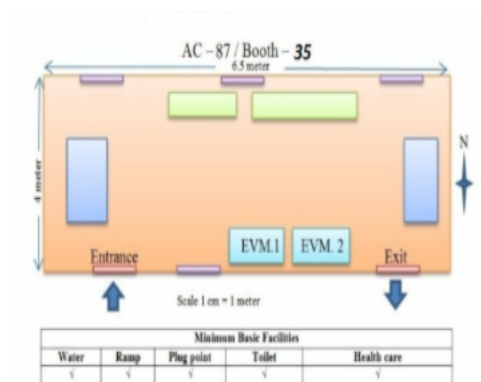

নির্বাচক নিবন্ধন আধিকারিকের স্বাক্ষর

Nazri Naksha

Google Map View

Nidhkur Prathamick Vidyalaya  
AC\_87 / Booth No - 35

Polling Station Building Front View

Polling Station Front View

Cad View

Key MAP View