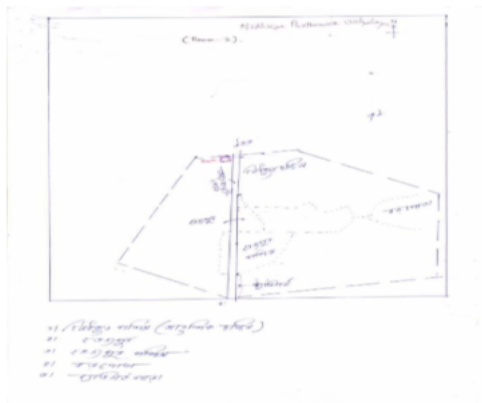

Nazri Naksha