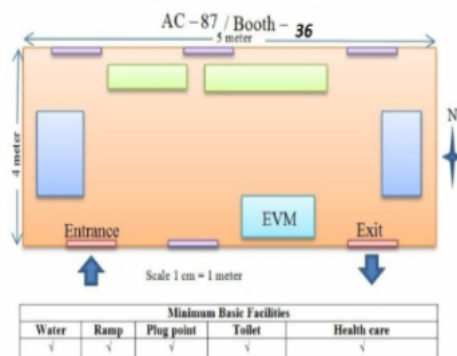

নির্বাচক নিবন্ধন আধিকারিকের স্বাক্ষর

Nazri Naksha

Google Map View

Polling Station Building Front View

Polling Station Front View

Cad View

Key MAP View

1 নাম : রাজীব অধিকারী পিতার নাম: রাজেন্দ্র অধিকারী বাড়ির নং : n0399 বয়স : 34 লিঙ্গ : পুরুষ	XLL1582139 ফটো উপলব্ধ	2 নাম : হাসি ওঝা স্বামীর নাম: প্রদীপ কুমার ওঝা বাড়ির নং : n0325 বয়স : 42 লিঙ্গ : মহিলা	DDZ2477859 ফটো উপলব্ধ	3 নাম : রেখা ওঝা স্বামীর নাম: অতুল ওঝা বাড়ির নং : n0334 বয়স : 66 লিঙ্গ : মহিলা	WB/12/078/585003 ফটো উপলব্ধ
4 নাম : মান্নি কাঞ্জিলাল পিতার নাম: গোবিন্দ কাঞ্জিলাল বাড়ির নং : এন0000 বয়স : 22 লিঙ্গ : মহিলা	XLL2687507 ফটো উপলব্ধ	5 নাম : দীপু গোলদার স্বামীর নাম: বিকাশ গোলদার বাড়ির নং : n0311 বয়স : 51 লিঙ্গ : মহিলা	WB/12/078/585240 ফটো উপলব্ধ	6 নাম : বিকাশ গোলদার পিতার নাম: কেট্ট গোলদার বাড়ির নং : n0312 বয়স : 53 লিঙ্গ : পুরুষ	WB/12/078/585410 ফটো উপলব্ধ
7 নাম : হরিদাস গোল্ডার পিতার নাম: বিকাশ গোল্ডার বাড়ির নং : এন0311 বয়স : 23 লিঙ্গ : পুরুষ	XLL2640209 ফটো উপলব্ধ	8 নাম : জয়মালা বিশ্বাস গোলদার স্বামীর নাম: শিখন বিশ্বাস বাড়ির নং : এন000 বয়স : 23 লিঙ্গ : মহিলা	XLL2640134 ফটো উপলব্ধ	9 নাম : শংকর ঘোষ পিতার নাম: সুনীল ঘোষ বাড়ির নং : এন0042 বয়স : 23 লিঙ্গ : পুরুষ	XLL2639524 ফটো উপলব্ধ
10 নাম : সৌরভ ঘোষ পিতার নাম: গোপীনাথ ঘোষ বাড়ির নং : এন000 বয়স : 24 লিঙ্গ : পুরুষ	XLL2640068 ফটো উপলব্ধ	11 নাম : সঙ্গীতা ঘোষ স্বামীর নাম: তনয় ঘোষ বাড়ির নং : এন0208 বয়স : 27 লিঙ্গ : মহিলা	UPW1825272 ফটো উপলব্ধ	12 নাম : গুণ্ডম ঘোষ পিতার নাম: শমাপ্রসাদ ঘোষ বাড়ির নং : এন0185 বয়স : 24 লিঙ্গ : পুরুষ	XLL2639623 ফটো উপলব্ধ
13 নাম : কেয়া ঘোষ পিতার নাম: কৃষ্ণা ঘোষ বাড়ির নং : এন0031 বয়স : 24 লিঙ্গ : মহিলা	XLL2640001 ফটো উপলব্ধ	14 নাম : সুশোভন ঘোষ পিতার নাম: সনাতন ঘোষ বাড়ির নং : এন000 বয়স : 24 লিঙ্গ : পুরুষ	XLL2640035 ফটো উপলব্ধ	15 নাম : বিদিশা ঘোষ পিতার নাম: বিপুল ঘোষ বাড়ির নং : এন0208 বয়স : 23 লিঙ্গ : মহিলা	XLL2639599 ফটো উপলব্ধ
16 নাম : তিহী ঘোষ পিতার নাম: খোকন ঘোষ বাড়ির নং : এন0010 বয়স : 23 লিঙ্গ : মহিলা	XLL2640167 ফটো উপলব্ধ	17 নাম : সাধি ঘোষ পিতার নাম: খোকন ঘোষ বাড়ির নং : N0010 বয়স : 24 লিঙ্গ : মহিলা	XLL2557445 ফটো উপলব্ধ	18 নাম : সুপর্ণা ঘোষ স্বামীর নাম: সঞ্জয় ঘোষ বাড়ির নং : এন0715 বয়স : 29 লিঙ্গ : মহিলা	XLL2640357 ফটো উপলব্ধ
19 নাম : রমা ঘোষ পিতার নাম: মাধব ঘোষ বাড়ির নং : এন0005 বয়স : 25 লিঙ্গ : মহিলা	XLL2337012 ফটো উপলব্ধ	20 নাম : সুসমা ঘোষ স্বামীর নাম: প্রবীর ঘোষ বাড়ির নং : এন0211 বয়স : 28 লিঙ্গ : মহিলা	XLL2337087 ফটো উপলব্ধ	21 নাম : বিপ্লব ঘোষ পিতার নাম: কৃষ্ণ ঘোষ বাড়ির নং : এন0266 বয়স : 25 লিঙ্গ : পুরুষ	XLL2337145 ফটো উপলব্ধ
22 নাম : কল্পনা ঘোষ স্বামীর নাম: সঞ্জয় ঘোষ বাড়ির নং : N0004 বয়স : 44 লিঙ্গ : মহিলা	XLL1743046 ফটো উপলব্ধ	23 নাম : লিপিকা ঘোষ স্বামীর নাম: মুণাল ঘোষ বাড়ির নং : এন0004 বয়স : 32 লিঙ্গ : মহিলা	XZD1713122 ফটো উপলব্ধ	24 নাম : সুকুমার ঘোষ পিতার নাম: পূর্ণচন্দ্র ঘোষ বাড়ির নং : n0016 বয়স : 67 লিঙ্গ : পুরুষ	XLL2502193 ফটো উপলব্ধ
25 নাম : নমিতা ঘোষ স্বামীর নাম: প্রসেনজীত ঘোষ বাড়ির নং : N0167 বয়স : 25 লিঙ্গ : মহিলা	XLL2557411 ফটো উপলব্ধ	26 নাম : পয়েল ঘোষ স্বামীর নাম: প্রসেনজীত ঘোষ বাড়ির নং : N0005 বয়স : 28 লিঙ্গ : মহিলা	XLL2557320 ফটো উপলব্ধ	27 নাম : বাপ্পা ঘোষ পিতার নাম: বাদল কুমার ঘোষ বাড়ির নং : এন0011 বয়স : 21 লিঙ্গ : পুরুষ	XLL2778579 ফটো উপলব্ধ
28 নাম : দীপক ঘোষ পিতার নাম: শ্রীবাশ ঘোষ বাড়ির নং : এন0000 বয়স : 22 লিঙ্গ : পুরুষ	XLL2687366 ফটো উপলব্ধ	29 নাম : নারায়ণ ঘোষ পিতার নাম: কৃষ্ণ ঘোষ বাড়ির নং : এন0031 বয়স : 23 লিঙ্গ : পুরুষ	XLL2687531 ফটো উপলব্ধ	30 নাম : রাজেশ ঘোষ পিতার নাম: সুভাষ ঘোষ বাড়ির নং : এন0000 বয়স : 22 লিঙ্গ : পুরুষ	XLL2687390 ফটো উপলব্ধ