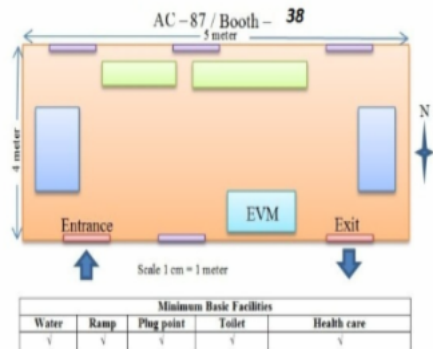

Key MAP View