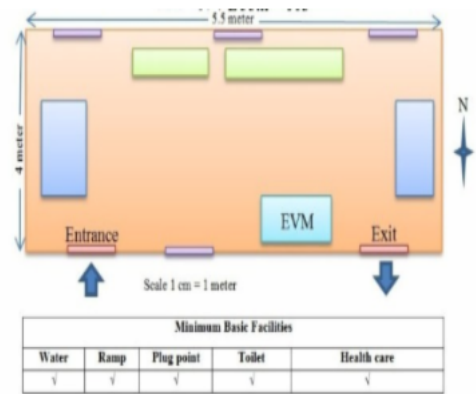

নির্বাচক নিবন্ধন আধিকারিকের স্বাক্ষর

Nazri Naksha

Google Map View

Polling Station Building Front View

Polling Station Front View

Cad View

Key MAP View

1 নাম : দেবাশিস কজুর পিতার নাম: সুধীর কজুর বাড়ির নং : এন0112 বয়স : 22 লিঙ্গ : পুরুষ	XLL2705796 ফটো উপলব্ধ	2 নাম : রুকসোনা খাতুন পিতার নাম: আলি শেখ বাড়ির নং : এন0043 বয়স : 26 লিঙ্গ : মহিলা	XLL2343796 ফটো উপলব্ধ	3 নাম : স্বপন দাস পিতার নাম: তরনী দাস বাড়ির নং : n0147 বয়স : 65 লিঙ্গ : পুরুষ	WB/12/078/069083 ফটো উপলব্ধ
4 নাম : দীপা দাস (বিশ্বাস) স্বামীর নাম: অভিজিৎ দাস বাড়ির নং : n0148 বয়স : 30 লিঙ্গ : মহিলা	XLL2049997 ফটো উপলব্ধ	5 নাম : ঋতুপর্ণা দাস পিতার নাম: গৌতম দাস বাড়ির নং : n0149 বয়স : 28 লিঙ্গ : মহিলা	XLL2049971 ফটো উপলব্ধ	6 নাম : কাজলি দাস দত্ত স্বামীর নাম: সরজীৎ দাস বাড়ির নং : এন0148 বয়স : 23 লিঙ্গ : মহিলা	XLL2705838 ফটো উপলব্ধ
7 নাম : সান্তমী দাস স্বামীর নাম: বিশ্বজিৎ দাস বাড়ির নং : এন0189 বয়স : 25 লিঙ্গ : মহিলা	XLL2518025 ফটো উপলব্ধ	8 নাম : শুভজিৎ দাস পিতার নাম: গৌতম দাস বাড়ির নং : এন0000 বয়স : 24 লিঙ্গ : পুরুষ	XLL2518363 ফটো উপলব্ধ	9 নাম : সুপর্ণা দাস স্বামীর নাম: গৌতম দাস বাড়ির নং : n0149 বয়স : 49 লিঙ্গ : মহিলা	WB/12/078/069473 ফটো উপলব্ধ
10 নাম : গৌতম দাস পিতার নাম: তরনী দাস বাড়ির নং : n0149 বয়স : 51 লিঙ্গ : পুরুষ	WB/12/078/069460 ফটো উপলব্ধ	11 নাম : সরজীৎ দাস পিতার নাম: রতন দাস বাড়ির নং : n0148 বয়স : 29 লিঙ্গ : পুরুষ	XLL1948298 ফটো উপলব্ধ	12 নাম : অভিজিৎ দাস পিতার নাম: রতন দাস বাড়ির নং : n0148 বয়স : 30 লিঙ্গ : পুরুষ	XLL1794577 ফটো উপলব্ধ
13 নাম : অখিল দাস পিতার নাম: রতন দাস বাড়ির নং : n0148 বয়স : 31 লিঙ্গ : পুরুষ	XLL2030807 ফটো উপলব্ধ	14 নাম : মিনতী দাস স্বামীর নাম: রতন দাস বাড়ির নং : n0148 বয়স : 57 লিঙ্গ : মহিলা	WB/12/078/069147 ফটো উপলব্ধ	15 নাম : রঞ্জিত দাস পিতার নাম: স্বপন দাস বাড়ির নং : n0147 বয়স : 29 লিঙ্গ : পুরুষ	XLL1948280 ফটো উপলব্ধ
16 নাম : বিশ্বজিৎ দাস পিতার নাম: স্বপন দাস বাড়ির নং : n0147 বয়স : 34 লিঙ্গ : পুরুষ	XLL1571991 ফটো উপলব্ধ	17 নাম : গীতা দাস স্বামীর নাম: স্বপন দাস বাড়ির নং : n0147 বয়স : 59 লিঙ্গ : মহিলা	WB/12/078/069415 ফটো উপলব্ধ	18 নাম : বিজয় ধারা পিতার নাম: বাসুদেব ধারা বাড়ির নং : n0158 বয়স : 31 লিঙ্গ : পুরুষ	XLL1679026 ফটো উপলব্ধ
19 নাম : রাখাল ধারা পিতার নাম: জয়দেব ধারা বাড়ির নং : n0158 বয়স : 29 লিঙ্গ : পুরুষ	XLL1948314 ফটো উপলব্ধ	20 নাম : সুদেব ধারা পিতার নাম: জয়দেব ধারা বাড়ির নং : n0158 বয়স : 31 লিঙ্গ : পুরুষ	XLL1679034 ফটো উপলব্ধ	21 নাম : ভাসা ধাড়া স্বামীর নাম: জয়দেব ধাড়া বাড়ির নং : n0158 বয়স : 51 লিঙ্গ : মহিলা	WB/12/078/069341 ফটো উপলব্ধ
22 নাম : জয়দেব ধাড়া পিতার নাম: এককড়ি ধাড়া বাড়ির নং : n0158 বয়স : 61 লিঙ্গ : পুরুষ	WB/12/078/069245 ফটো উপলব্ধ	23 নাম : বাসুদেব ধাড়া পিতার নাম: এককড়ি ধাড়া বাড়ির নং : n0158 বয়স : 66 লিঙ্গ : পুরুষ	WB/12/078/069579 ফটো উপলব্ধ	24 নাম : দুর্গাবালা ধাড়া স্বামীর নাম: এককড়ি ধাড়া বাড়ির নং : n0158 বয়স : 96 লিঙ্গ : মহিলা	WB/12/078/069446 ফটো উপলব্ধ
25 নাম : সম্পা ধাড়া স্বামীর নাম: ফটিক ধাড়া বাড়ির নং : n0158 বয়স : 27 লিঙ্গ : মহিলা	XLL2153435 ফটো উপলব্ধ	26 নাম : যমুনা ধাড়া স্বামীর নাম: সুদেব ধাড়া বাড়ির নং : এন0158 বয়স : 25 লিঙ্গ : মহিলা	XLL2323558 ফটো উপলব্ধ	27 নাম : ফটিক ধারা পিতার নাম: বাসুদেব ধারা বাড়ির নং : n0158 বয়স : 28 লিঙ্গ : পুরুষ	XLL2049948 ফটো উপলব্ধ
28 নাম : বাপন নন্দী পিতার নাম: প্রশান্ত নন্দী বাড়ির নং : n0141 বয়স : 28 লিঙ্গ : পুরুষ	XLL2049963 ফটো উপলব্ধ	29 নাম : শেখর নন্দী পিতার নাম: গোপাল নন্দী বাড়ির নং : n0141 বয়স : 46 লিঙ্গ : পুরুষ	DDZ1709625 ফটো উপলব্ধ	30 নাম : আরতি নন্দী স্বামীর নাম: শেখর নন্দী বাড়ির নং : n0141 বয়স : 44 লিঙ্গ : মহিলা	XLL1337211 ফটো উপলব্ধ