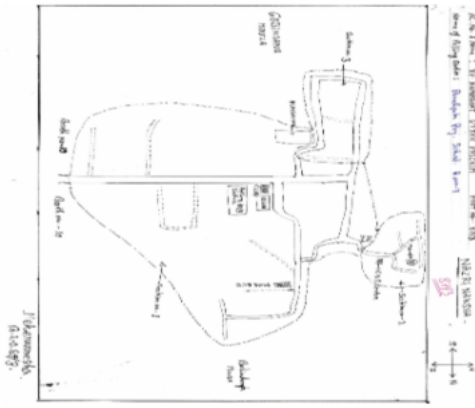

Nazri Naksha