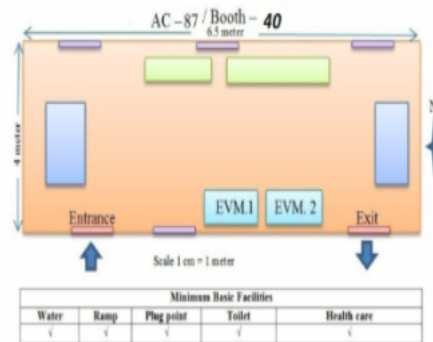

নির্বাচক নিবন্ধন আধিকারিকের স্বাক্ষর

Nazri Naksha

Google Map View

Polling Station Building Front View

Polling Station Front View

Cad View

Key MAP View

1	XLL1636802	নাম : অরিন্দম অধিকারী পিতার নাম: অরবিন্দ অধিকারী বাড়ির নং : n0027 বয়স : 32 লিঙ্গ : পুরুষ	ফটো উপলব্ধ	2	XLL2439016	নাম : স্বপ্না অধিকারী স্বামীর নাম: অরবিন্দ অধিকারী বাড়ির নং : n0027 বয়স : 64 লিঙ্গ : মহিলা	ফটো উপলব্ধ	3	XLL2439024	নাম : অরবিন্দ অধিকারী পিতার নাম: অমল্য অধিকারী বাড়ির নং : n0027 বয়স : 69 লিঙ্গ : পুরুষ	ফটো উপলব্ধ
Q 4	XLL1812353	নাম : শীলা ঘোষ স্বামীর নাম: শেখর কান্তি ঘোষ বাড়ির নং : এন0027 বয়স : 32 লিঙ্গ : মহিলা	ফটো উপলব্ধ	5	XLL2540474	নাম : মধুসূদন কুণ্ডু পিতার নাম: হারান কুণ্ডু বাড়ির নং : n0040 বয়স : 62 লিঙ্গ : পুরুষ	ফটো উপলব্ধ	6	DDZ2482156	নাম : শিখা কুণ্ডু স্বামীর নাম: বিমল কুণ্ডু বাড়ির নং : n0007 বয়স : 62 লিঙ্গ : মহিলা	ফটো উপলব্ধ
7	XLL2501914	নাম : শ্যামল কুণ্ডু পিতার নাম: কানাই লাল কুণ্ডু বাড়ির নং : n0063 বয়স : 61 লিঙ্গ : পুরুষ	ফটো উপলব্ধ	8	DDZ3147790	নাম : সুজাতা কুন্ডু স্বামীর নাম: তারকনাথ কুন্ডু বাড়ির নং : n0143 বয়স : 44 লিঙ্গ : মহিলা	ফটো উপলব্ধ	9	WB/12/078/597903	নাম : তারকনাথ কুণ্ডু পিতার নাম: রবীন্দ্র কুণ্ডু বাড়ির নং : n0143 বয়স : 50 লিঙ্গ : পুরুষ	ফটো উপলব্ধ
10	XLL1812858	নাম : পূজা কুন্ডু পিতার নাম: শিব শংকর কুন্ডু বাড়ির নং : n0063 বয়স : 32 লিঙ্গ : মহিলা	ফটো উপলব্ধ	11	XLL1693811	নাম : শুভঙ্কর কুন্ডু পিতার নাম: শ্যামল কুন্ডু বাড়ির নং : n0063 বয়স : 32 লিঙ্গ : পুরুষ	ফটো উপলব্ধ	12	DDZ3135738	নাম : কনিকা কুন্ডু স্বামীর নাম: বিকাশ কুন্ডু বাড়ির নং : n0063 বয়স : 40 লিঙ্গ : মহিলা	ফটো উপলব্ধ
13	DDZ2744217	নাম : ভক্তি কুণ্ডু পিতার নাম: অচিন্ত্য কুণ্ডু বাড়ির নং : n0063 বয়স : 46 লিঙ্গ : মহিলা	ফটো উপলব্ধ	14	XLL2843241	নাম : বিকাশ কুণ্ডু পিতার নাম: কানাই লাল কুণ্ডু বাড়ির নং : এন0063 বয়স : 60 লিঙ্গ : পুরুষ	ফটো উপলব্ধ	15	WB/12/078/597303	নাম : গৌরী কুণ্ডু স্বামীর নাম: শ্যামল কুণ্ডু বাড়ির নং : n0063 বয়স : 56 লিঙ্গ : মহিলা	ফটো উপলব্ধ
16	WB/12/078/597749	নাম : প্রমিলা কুণ্ডু স্বামীর নাম: কানাই কুণ্ডু বাড়ির নং : n0063 বয়স : 86 লিঙ্গ : মহিলা	ফটো উপলব্ধ	17	XLL1583186	নাম : শর্মিষ্ঠা কুন্ডু পিতার নাম: গোপাল কুন্ডু বাড়ির নং : n0062 বয়স : 32 লিঙ্গ : মহিলা	ফটো উপলব্ধ	18	DDZ2528826	নাম : হেমেন্দ্র নাথ কুন্ডু পিতার নাম: জ্ঞানেন্দ্র নাথ কুন্ডু বাড়ির নং : n0062 বয়স : 50 লিঙ্গ : পুরুষ	ফটো উপলব্ধ
19	DDZ2744209	নাম : বরুণ কুন্ডু পিতার নাম: অচিন্ত্য কুন্ডু বাড়ির নং : n0062 বয়স : 45 লিঙ্গ : পুরুষ	ফটো উপলব্ধ	20	XLL1915578	নাম : চৈতালী কুন্ডু স্বামীর নাম: বরুণ কুন্ডু বাড়ির নং : n0062 বয়স : 51 লিঙ্গ : মহিলা	ফটো উপলব্ধ	21	XLL1812692	নাম : সান্ত্বনা কুন্ডু স্বামীর নাম: হেমেন্দ্র নাথ কুন্ডু বাড়ির নং : n0062 বয়স : 47 লিঙ্গ : মহিলা	ফটো উপলব্ধ
22	XLL2439230	নাম : নীলিমা কুণ্ডু স্বামীর নাম: গোপাল কুণ্ডু বাড়ির নং : n0062 বয়স : 63 লিঙ্গ : মহিলা	ফটো উপলব্ধ	23	XLL2439248	নাম : গোপাল কুণ্ডু পিতার নাম: উৎকলেশ্বর কুণ্ডু বাড়ির নং : n0062 বয়স : 73 লিঙ্গ : পুরুষ	ফটো উপলব্ধ	24	WB/12/078/597781	নাম : অরুণ কুণ্ডু পিতার নাম: অচিন্ত্য কুণ্ডু বাড়ির নং : n0062 বয়স : 57 লিঙ্গ : পুরুষ	ফটো উপলব্ধ
25	WB/12/078/597748	নাম : মায়ারানী কুণ্ডু স্বামীর নাম: অচিন্ত্য কুণ্ডু বাড়ির নং : n0062 বয়স : 81 লিঙ্গ : মহিলা	ফটো উপলব্ধ	26	WB/12/078/597760	নাম : অচিন্ত্য কুণ্ডু পিতার নাম: উৎকলেশ্বর কুণ্ডু বাড়ির নং : n0062 বয়স : 88 লিঙ্গ : পুরুষ	ফটো উপলব্ধ	27	XLL1812783	নাম : বিকি কুন্ডু পিতার নাম: মধুসূদন কুন্ডু বাড়ির নং : n0040 বয়স : 30 লিঙ্গ : পুরুষ	ফটো উপলব্ধ
28	WB/12/078/597052	নাম : বন্দনা কুণ্ডু স্বামীর নাম: মধুসূদন কুণ্ডু বাড়ির নং : n0040 বয়স : 56 লিঙ্গ : মহিলা	ফটো উপলব্ধ	29	DDZ2480820	নাম : মুক্তি কুণ্ডু স্বামীর নাম: প্রশান্ত কুণ্ডু বাড়ির নং : n0030 বয়স : 54 লিঙ্গ : মহিলা	ফটো উপলব্ধ	30	WB/12/078/567757	নাম : প্রশান্ত কুণ্ডু পিতার নাম: সুনীল কুণ্ডু বাড়ির নং : n0030 বয়স : 55 লিঙ্গ : পুরুষ	ফটো উপলব্ধ