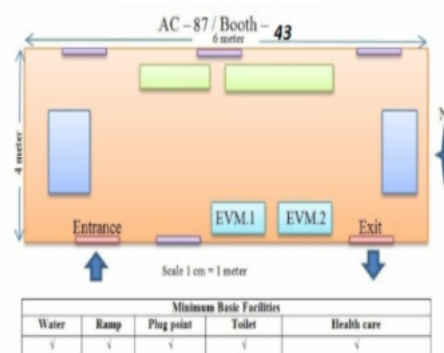

নির্বাচক নিবন্ধন আধিকারিকের স্বাক্ষর

Nazri Naksha

Google Map View

Polling Station Building Front View

Polling Station Front View

Cad View

Key MAP View

1 নাম : সুনীল কেরানী পিতার নাম: শচীন কেরানী বাড়ির নং : 338 বয়স : 49 লিঙ্গ : পুরুষ	XLL2287530 ফটো উপলব্ধ	2 নাম : কম্পনা কেরানী (বাসাক) স্বামীর নাম: সুনীল কেরানী বাড়ির নং : n0338 বয়স : 47 লিঙ্গ : মহিলা	XLL2186575 ফটো উপলব্ধ	3 নাম : রিজু গোস্বামী পিতার নাম: রনগোপাল গোস্বামী বাড়ির নং : এন0123 বয়স : 25 লিঙ্গ : পুরুষ	XLL2323897 ফটো উপলব্ধ
4 নাম : রথীন গোস্বামী মায়ের নাম: মীরা গোস্বামী বাড়ির নং : n0123 বয়স : 43 লিঙ্গ : পুরুষ	DDZ2482594 ফটো উপলব্ধ	5 নাম : বাসন্তী গোস্বামী(আচার্য্য) স্বামীর নাম: রনগোপাল গোস্বামী বাড়ির নং : n0123 বয়স : 51 লিঙ্গ : মহিলা	XLL1584077 ফটো উপলব্ধ	6 নাম : রনগোপাল গোস্বামী পিতার নাম: রবীন্দ্রনাথ গোস্বামী বাড়ির নং : n0123 বয়স : 51 লিঙ্গ : পুরুষ	WB/12/078/600546 ফটো উপলব্ধ
7 নাম : শেফালী ঘোষ স্বামীর নাম: আনন্দ ঘোষ বাড়ির নং : n0182 বয়স : 61 লিঙ্গ : মহিলা	WB/12/078/600540 ফটো উপলব্ধ	8 নাম : আনন্দ ঘোষ পিতার নাম: অমল্য ঘোষ বাড়ির নং : n0182 বয়স : 66 লিঙ্গ : পুরুষ	WB/12/078/600455 ফটো উপলব্ধ	9 নাম : বুলু ঘোষ স্বামীর নাম: অসিত ঘোষ বাড়ির নং : n0177 বয়স : 56 লিঙ্গ : মহিলা	WB/12/078/600047 ফটো উপলব্ধ
10 নাম : অসিত ঘোষ পিতার নাম: অমল্য ঘোষ বাড়ির নং : n0177 বয়স : 62 লিঙ্গ : পুরুষ	WB/12/078/600016 ফটো উপলব্ধ	11 নাম : দীনেশ কুমার ঘোষ পিতার নাম: দিলীপ কুমার ঘোষ বাড়ির নং : n0009 বয়স : 33 লিঙ্গ : পুরুষ	XLL1814680 ফটো উপলব্ধ	12 নাম : ব্রজেন্দ্রনাথ ঘোষ পিতার নাম: ললিতমোহন ঘোষ বাড়ির নং : n0008 বয়স : 86 লিঙ্গ : পুরুষ	WB/12/078/600115 ফটো উপলব্ধ
13 নাম : দিলীপ কুমার ঘোষ পিতার নাম: প্রফুল্ল ঘোষ বাড়ির নং : n0009 বয়স : 65 লিঙ্গ : পুরুষ	WB/12/078/600061 ফটো উপলব্ধ	14 নাম : বিপ্লব কুমার ঘোষ পিতার নাম: বিষ্ণু পদ ঘোষ বাড়ির নং : n0008 বয়স : 28 লিঙ্গ : পুরুষ	XLL2065688 ফটো উপলব্ধ	15 নাম : সুমিত্রা ঘোষ হালদার স্বামীর নাম: অভিজিৎ ঘোষ বাড়ির নং : এন0177 বয়স : 27 লিঙ্গ : মহিলা	XLL2323772 ফটো উপলব্ধ
16 নাম : অভিজিৎ ঘোষ পিতার নাম: অসিত ঘোষ বাড়ির নং : n0177 বয়স : 36 লিঙ্গ : পুরুষ	XLL0188581 ফটো উপলব্ধ	17 নাম : সম্পা বসাক বর্মন স্বামীর নাম: ভজন বর্মন বাড়ির নং : N0182 বয়স : 33 লিঙ্গ : মহিলা	STB1387471 ফটো উপলব্ধ	18 নাম : সুনীতা ঘোষ স্বামীর নাম: দিলীপ কুমার ঘোষ বাড়ির নং : n0009 বয়স : 51 লিঙ্গ : মহিলা	XLL2730307 ফটো উপলব্ধ
19 নাম : দিবাকর ঘোষ পিতার নাম: দিলীপ কুমার ঘোষ বাড়ির নং : এন0009 বয়স : 21 লিঙ্গ : পুরুষ	XLL2841898 ফটো উপলব্ধ	20 নাম : বিষ্ণুপদ ঘোষ পিতার নাম: ব্রজেন্দ্রনাথ ঘোষ বাড়ির নং : n0008 বয়স : 59 লিঙ্গ : পুরুষ	XLL2735991 ফটো উপলব্ধ	21 নাম : সুলভ কুমার ঘোষ পিতার নাম: বিষ্ণুপদ ঘোষ বাড়ির নং : N0008 বয়স : 27 লিঙ্গ : পুরুষ	XLL2267342 ফটো উপলব্ধ
22 নাম : তনয় চক্রবর্তী পিতার নাম: গৌতম চক্রবর্তী বাড়ির নং : এন0000 বয়স : 21 লিঙ্গ : পুরুষ	XLL2760882 ফটো উপলব্ধ	23 নাম : গৌতম চক্রবর্তী পিতার নাম: দুলাল চক্রবর্তী বাড়ির নং : n0174 বয়স : 42 লিঙ্গ : পুরুষ	DDZ2746089 ফটো উপলব্ধ	24 নাম : পিংকি চক্রবর্তী স্বামীর নাম: গোপাল চক্রবর্তী বাড়ির নং : এন0000 বয়স : 30 লিঙ্গ : মহিলা	XLL2323905 ফটো উপলব্ধ
25 নাম : প্রীতম চক্রবর্তী পিতার নাম: তারকনাথ চক্রবর্তী বাড়ির নং : N0118 বয়স : 24 লিঙ্গ : পুরুষ	XLL2552529 ফটো উপলব্ধ	26 নাম : সন্তোষ চক্রবর্তী পিতার নাম: ফনীন্দ্র চক্রবর্তী বাড়ির নং : n0344 বয়স : 55 লিঙ্গ : পুরুষ	DDZ2461895 ফটো উপলব্ধ	27 নাম : রত্না চক্রবর্তী স্বামীর নাম: গৌতম চক্রবর্তী বাড়ির নং : n0174 বয়স : 40 লিঙ্গ : মহিলা	DDZ3050002 ফটো উপলব্ধ
28 নাম : গোপাল চক্রবর্তী পিতার নাম: দুলাল চক্রবর্তী বাড়ির নং : n0174 বয়স : 40 লিঙ্গ : পুরুষ	DDZ2746071 ফটো উপলব্ধ	29 নাম : ইতি চক্রবর্তী স্বামীর নাম: দুলাল চক্রবর্তী বাড়ির নং : n0174 বয়স : 63 লিঙ্গ : মহিলা	WB/12/078/600383 ফটো উপলব্ধ	30 নাম : অর্চনা চক্রবর্তী স্বামীর নাম: তারক নাথ চক্রবর্তী বাড়ির নং : এন0118 বয়স : 47 লিঙ্গ : মহিলা	DDZ2483253 ফটো উপলব্ধ