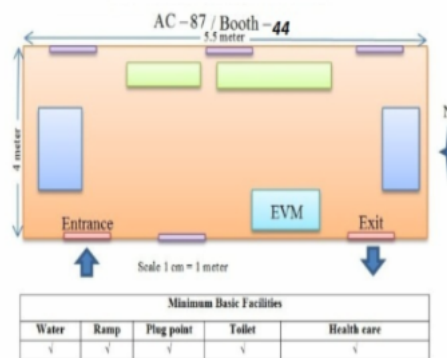

নির্বাচক নিবন্ধন আধিকারিকের স্বাক্ষর

Nazri Naksha

Google Map View

Polling Station Building Front View

Polling Station Front View

Cad View

Key MAP View

1 নাম : মনিকা বসাক (মন্ডল) স্বামীর নাম: পিন্টু বসাক বাড়ির নং : n0194 বয়স : 41 লিঙ্গ : মহিলা	XLL1357631 ফটো উপলব্ধ	2 নাম : সুনীল বসাক পিতার নাম: বৈদ্যনাথ বসাক বাড়ির নং : এন0001 বয়স : 68 লিঙ্গ : পুরুষ	XLL2334621 ফটো উপলব্ধ	3 নাম : প্রশান্ত অধিকারী পিতার নাম: হাজারী অধিকারী বাড়ির নং : n0079 বয়স : 57 লিঙ্গ : পুরুষ	WB/12/078/579293 ফটো উপলব্ধ
4 নাম : সুকেন ঘোষ পিতার নাম: জীতেন ঘোষ বাড়ির নং : n0001 বয়স : 48 লিঙ্গ : পুরুষ	DDZ2745784 ফটো উপলব্ধ	5 নাম : নারায়ন বসাক পিতার নাম: রাখাল বসাক বাড়ির নং : n0001 বয়স : 53 লিঙ্গ : পুরুষ	XLL1350073 ফটো উপলব্ধ	6 নাম : অনিবার্ণ অধিকারী পিতার নাম: অরবিন্দ অধিকারী বাড়ির নং : n0001 বয়স : 37 লিঙ্গ : পুরুষ	DDZ3136124 ফটো উপলব্ধ
7 নাম : শরদিন্দু অধিকারী পিতার নাম: অরবিন্দ অধিকারী বাড়ির নং : n0001 বয়স : 37 লিঙ্গ : পুরুষ	DDZ3136132 ফটো উপলব্ধ	8 নাম : অতীন্দ্র অধিকারী পিতার নাম: অরবিন্দ অধিকারী বাড়ির নং : n0001 বয়স : 42 লিঙ্গ : পুরুষ	DDZ2484830 ফটো উপলব্ধ	9 নাম : অঞ্জু অধিকারী স্বামীর নাম: অরবিন্দ অধিকারী বাড়ির নং : n0001 বয়স : 61 লিঙ্গ : মহিলা	XLL2440576 ফটো উপলব্ধ
10 নাম : অরবিন্দ অধিকারী পিতার নাম: শিবচন্দ্র অধিকারী বাড়ির নং : n0001 বয়স : 72 লিঙ্গ : পুরুষ	XLL2440568 ফটো উপলব্ধ	11 নাম : শুকলা অধিকারী স্বামীর নাম: প্রশান্ত অধিকারী বাড়ির নং : n0079 বয়স : 42 লিঙ্গ : মহিলা	DDZ2474740 ফটো উপলব্ধ	12 নাম : বিশুজিৎ দাস পিতার নাম: শ্রীদাম দাস বাড়ির নং : এন0001 বয়স : 37 লিঙ্গ : পুরুষ	STB1485333 ফটো উপলব্ধ
13 নাম : দীপা দাস স্বামীর নাম: বিশুজিৎ দাস বাড়ির নং : এন0001 বয়স : 32 লিঙ্গ : মহিলা	STB1814425 ফটো উপলব্ধ	14 নাম : মৌমিতা দাস স্বামীর নাম: অরিন্দম পাল বাড়ির নং : N0001 বয়স : 38 লিঙ্গ : মহিলা	FKY3873502 ফটো উপলব্ধ	15 নাম : গীতা রানি বসাক স্বামীর নাম: নারায়ন বসাক বাড়ির নং : n0001 বয়স : 47 লিঙ্গ : মহিলা	DDZ2745792 ফটো উপলব্ধ
16 নাম : সুস্মিতা ঘোষ পিতার নাম: সুকেন ঘোষ বাড়ির নং : এন0000 বয়স : 21 লিঙ্গ : মহিলা	XLL2761393 ফটো উপলব্ধ	17 নাম : বর্নালী কুন্ডু স্বামীর নাম: অসীম কুমার কুন্ডু বাড়ির নং : n0002 বয়স : 39 লিঙ্গ : মহিলা	MTM2520195 ফটো উপলব্ধ	18 নাম : আশীষ কুন্ডু পিতার নাম: অনিল কুন্ডু বাড়ির নং : n0002 বয়স : 45 লিঙ্গ : পুরুষ	DDZ2484855 ফটো উপলব্ধ
19 নাম : অসীম কুমার কুণ্ডু পিতার নাম: অনিল কুমার কুণ্ডু বাড়ির নং : n0002 বয়স : 50 লিঙ্গ : পুরুষ	XLL2893923 ফটো উপলব্ধ	20 নাম : মুনাল কান্তি গোস্বামী পিতার নাম: বিশ্বনাথ গোস্বামী বাড়ির নং : n0177 বয়স : 66 লিঙ্গ : পুরুষ	RDT1448208 ফটো উপলব্ধ	21 নাম : চন্দনা গোস্বামী স্বামীর নাম: মুনাল কান্তি গোস্বামী বাড়ির নং : n0177 বয়স : 48 লিঙ্গ : মহিলা	XLL1814821 ফটো উপলব্ধ
22 নাম : শুভ্র গোস্বামী পিতার নাম: মুনাল কান্তি গোস্বামী বাড়ির নং : n0177 বয়স : 30 লিঙ্গ : পুরুষ	XLL1962521 ফটো উপলব্ধ	23 নাম : মীরা ঘোষ স্বামীর নাম: রবীন্দ্রনাথ ঘোষ বাড়ির নং : n0004 বয়স : 66 লিঙ্গ : মহিলা	WB/12/078/606172 ফটো উপলব্ধ	24 নাম : পিঙ্কি ঘোষ পিতার নাম: রবীন্দ্রনাথ ঘোষ বাড়ির নং : n0004 বয়স : 42 লিঙ্গ : মহিলা	DDZ2484947 ফটো উপলব্ধ
25 নাম : শেলী ঘোষ পিতার নাম: রবীন্দ্রনাথ ঘোষ বাড়ির নং : n0004 বয়স : 41 লিঙ্গ : মহিলা	DDZ2745875 ফটো উপলব্ধ	26 নাম : উর্মিলা ঘোষ স্বামীর নাম: প্রদীপ ঘোষ বাড়ির নং : n0005 বয়স : 59 লিঙ্গ : মহিলা	WB/12/078/606405 ফটো উপলব্ধ	27 নাম : প্রবোধ ঘোষ পিতার নাম: রবীন্দ্রনাথ ঘোষ বাড়ির নং : n0005 বয়স : 69 লিঙ্গ : পুরুষ	WB/12/078/606342 ফটো উপলব্ধ
28 নাম : অঞ্জনা ঘোষ স্বামীর নাম: প্রবোধ ঘোষ বাড়ির নং : n0005 বয়স : 56 লিঙ্গ : মহিলা	WB/12/078/606406 ফটো উপলব্ধ	29 নাম : সুব্রত ঘোষ পিতার নাম: প্রদীপ কুমার ঘোষ বাড়ির নং : n0005 বয়স : 38 লিঙ্গ : পুরুষ	DDZ2845873 ফটো উপলব্ধ	30 নাম : দেবব্রত ঘোষ পিতার নাম: প্রদীপ কুমার ঘোষ বাড়ির নং : n0005 বয়স : 33 লিঙ্গ : পুরুষ	XLL1584390 ফটো উপলব্ধ