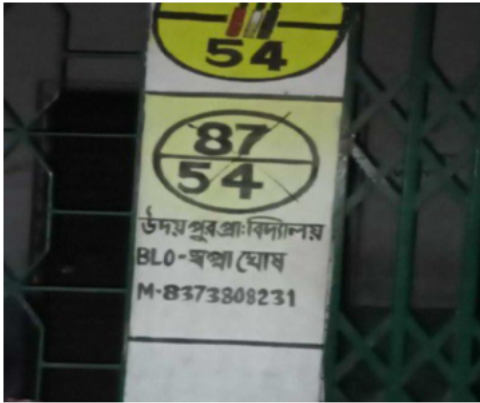

নির্বাচক নিবন্ধন আধিকারিকের স্বাক্ষর

Nazri Naksha

Google Map View

Udaypur Prathamick Vidyalaya
AC_87 / Booth No - 54

Polling Station Building Front View

Polling Station Front View

Cad View

Key MAP View