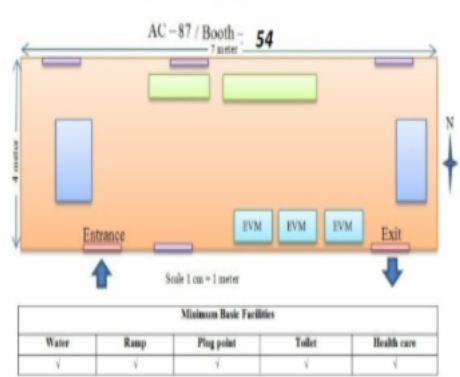

নির্বাচক নিবন্ধন আধিকারিকের স্বাক্ষর

Nazri Naksha

Google Map View

Udaypur Prathamick Vidyalaya
AC_87 / Booth No - 54

Polling Station Building Front View

Polling Station Front View

Cad View

Key MAP View