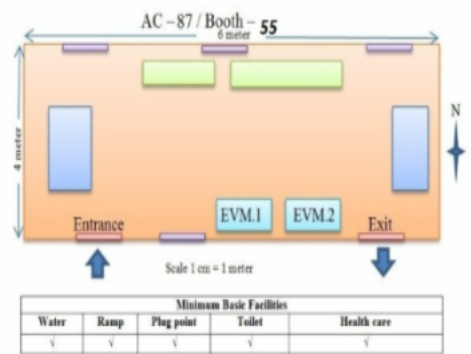

নির্বাচক নিবন্ধন আধিকারিকের স্বাক্ষর

Nazri Naksha

Google Map View

Polling Station Building Front View

Polling Station Front View

Cad View

Key MAP View

1 নাম : অষ্টমী অধিকারী(সাহা) স্বামীর নাম: কমল সাহা বাড়ির নং : n0103 বয়স : 52 লিঙ্গ : মহিলা	WB/12/078/615305	ফটো উপলব্ধ	2 নাম : স্বপন অধিকারী পিতার নাম: নরেশ অধিকারী বাড়ির নং : n0103 বয়স : 50 লিঙ্গ : পুরুষ	WB/12/078/615118	ফটো উপলব্ধ	3 নাম : আনন্দ অধিকারী পিতার নাম: স্বপ্ন অধিকারী বাড়ির নং : এন0235 বয়স : 25 লিঙ্গ : পুরুষ	XLL2536233	ফটো উপলব্ধ
4 নাম : নিখিল কুণ্ড পিতার নাম: ধীরেন্দ্র কুণ্ড বাড়ির নং : n0027 বয়স : 59 লিঙ্গ : পুরুষ	WB/12/078/615016	ফটো উপলব্ধ	5 নাম : সূচন্দা কুণ্ড স্বামীর নাম: নিখিল কুণ্ড বাড়ির নং : n0027 বয়স : 51 লিঙ্গ : মহিলা	WB/12/078/615132	ফটো উপলব্ধ	6 নাম : বিস্ময় কুণ্ড পিতার নাম: বাবলু কুণ্ড বাড়ির নং : n0027 বয়স : 42 লিঙ্গ : পুরুষ	DDZ2488286	ফটো উপলব্ধ
Q 7 নাম : শিবশঙ্কর কুণ্ড পিতার নাম: নিখিল কুণ্ড বাড়ির নং : বয়স : 29 লিঙ্গ : পুরুষ	XLL1965128	ফটো উপলব্ধ	8 নাম : শেফালীরানী কুণ্ড স্বামীর নাম: হারান কুণ্ড বাড়ির নং : n0034 বয়স : 81 লিঙ্গ : মহিলা	WB/12/078/615291	ফটো উপলব্ধ	9 নাম : নিত্যানন্দ কুণ্ড পিতার নাম: হারান কুণ্ড বাড়ির নং : n0034 বয়স : 63 লিঙ্গ : পুরুষ	WB/12/078/615081	ফটো উপলব্ধ
10 নাম : শঙ্করী কুণ্ড স্বামীর নাম: নিত্যানন্দ কুণ্ড বাড়ির নং : n0034 বয়স : 56 লিঙ্গ : মহিলা	WB/12/078/615717	ফটো উপলব্ধ	11 নাম : সান্ত্বনা কুণ্ড স্বামীর নাম: কালো কুণ্ড বাড়ির নং : n0034 বয়স : 50 লিঙ্গ : মহিলা	WB/12/078/615720	ফটো উপলব্ধ	12 নাম : বাণ্ডি কুণ্ড পিতার নাম: অমল কুণ্ড বাড়ির নং : n0185 বয়স : 42 লিঙ্গ : পুরুষ	DDZ2530590	ফটো উপলব্ধ
13 নাম : শিপ্রারানী কুণ্ড স্বামীর নাম: অমল কুণ্ড বাড়ির নং : n0185 বয়স : 66 লিঙ্গ : মহিলা	WB/12/078/615743	ফটো উপলব্ধ	14 নাম : অভিজিৎ কুণ্ড পিতার নাম: কালচাঁদ কুণ্ড বাড়ির নং : n0066 বয়স : 51 লিঙ্গ : পুরুষ	XLL2673879	ফটো উপলব্ধ	15 নাম : হাসিরানী কুণ্ড স্বামীর নাম: কালচাঁদ কুণ্ড বাড়ির নং : n0066 বয়স : 73 লিঙ্গ : মহিলা	XLL2842482	ফটো উপলব্ধ
16 নাম : নিশীথ কুণ্ড পিতার নাম: নিত্যানন্দ কুণ্ড বাড়ির নং : n0034 বয়স : 34 লিঙ্গ : পুরুষ	XLL1453174	ফটো উপলব্ধ	17 নাম : নিটু কুণ্ড পিতার নাম: নিত্যানন্দ কুণ্ড বাড়ির নং : n0034 বয়স : 40 লিঙ্গ : পুরুষ	DDZ2750842	ফটো উপলব্ধ	Q 18 নাম : অমল কুণ্ড পিতার নাম: সুকুমার কুণ্ড বাড়ির নং : বয়স : 33 লিঙ্গ : পুরুষ	XLL1699354	ফটো উপলব্ধ
Q 19 নাম : ভবতোষ কুণ্ড পিতার নাম: সুকুমার কুণ্ড বাড়ির নং : বয়স : 41 লিঙ্গ : পুরুষ	XLL1818608	ফটো উপলব্ধ	Q 20 নাম : পুষ্প কুণ্ড স্বামীর নাম: আশুতোষ কুণ্ড বাড়ির নং : বয়স : 41 লিঙ্গ : মহিলা	XLL1586403	ফটো উপলব্ধ	21 নাম : আশুতোষ কুণ্ড পিতার নাম: সুকুমার কুণ্ড বাড়ির নং : n0203 বয়স : 42 লিঙ্গ : পুরুষ	DDZ2488294	ফটো উপলব্ধ
22 নাম : মধুসূদন কুণ্ড পিতার নাম: ব্রজেন কুণ্ড বাড়ির নং : n0203 বয়স : 56 লিঙ্গ : পুরুষ	WB/12/078/615833	ফটো উপলব্ধ	23 নাম : সন্ধ্যারানী কুণ্ড স্বামীর নাম: ব্রজেন কুণ্ড বাড়ির নং : n0203 বয়স : 61 লিঙ্গ : মহিলা	WB/12/078/615832	ফটো উপলব্ধ	24 নাম : নরেন্দ্র নাথ কুণ্ড পিতার নাম: নিখিল রঞ্জন কুণ্ড বাড়ির নং : n0027 বয়স : 27 লিঙ্গ : পুরুষ	XLL2188977	ফটো উপলব্ধ
Q 25 নাম : কমল কুণ্ড পিতার নাম: কালো সোম্বা কুণ্ড বাড়ির নং : এন0034 বয়স : 26 লিঙ্গ : পুরুষ	XLL2310480	ফটো উপলব্ধ	26 নাম : রাজর্ষি কুণ্ড পিতার নাম: অভিজিৎ কুণ্ড বাড়ির নং : এন0068 বয়স : 23 লিঙ্গ : পুরুষ	XLL2608412	ফটো উপলব্ধ	Q 27 নাম : পাপিয়া কুণ্ড স্বামীর নাম: ভবতোষ কুণ্ড বাড়ির নং : এন0208 বয়স : 40 লিঙ্গ : মহিলা	XLL2681971	ফটো উপলব্ধ
28 নাম : ফাল্গুনী কুণ্ড পিতার নাম: মধুসূদন কুণ্ড বাড়ির নং : এন0203 বয়স : 22 লিঙ্গ : মহিলা	XLL2681989	ফটো উপলব্ধ	29 নাম : আকাশ কুণ্ড পিতার নাম: আশুতোষ কুণ্ড বাড়ির নং : এন0000 বয়স : 21 লিঙ্গ : পুরুষ	XLL2746923	ফটো উপলব্ধ	30 নাম : গৌতম মন্ডল পিতার নাম: পশুপতি মন্ডল বাড়ির নং : এন0016 বয়স : 45 লিঙ্গ : পুরুষ	DDZ1736636	ফটো উপলব্ধ