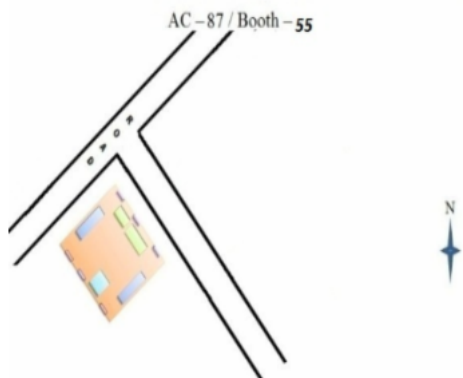

নির্বাচক নিবন্ধন আধিকারিকের স্বাক্ষর

Nazri Naksha

Google Map View

Polling Station Building Front View

Polling Station Front View

Cad View

Key MAP View

1 নাম : অষ্টমী অধিকারী(সাহা) স্বামীর নাম: কমল সাহা বাড়ির নং : n0103 বয়স : 52 লিঙ্গ : মহিলা	WB/12/078/615305	ফটো উপলব্ধ	2 নাম : স্বপন অধিকারী পিতার নাম: নরেশ অধিকারী বাড়ির নং : n0103 বয়স : 50 লিঙ্গ : পুরুষ	WB/12/078/615118	ফটো উপলব্ধ	3 নাম : আনন্দ অধিকারী পিতার নাম: স্বপ্ন অধিকারী বাড়ির নং : এন0235 বয়স : 25 লিঙ্গ : পুরুষ	XLL2536233	ফটো উপলব্ধ
4 নাম : নিখিল কুণ্ড পিতার নাম: ধীরেন্দ্র কুণ্ড বাড়ির নং : n0027 বয়স : 59 লিঙ্গ : পুরুষ	WB/12/078/615016	ফটো উপলব্ধ	5 নাম : সূচন্দা কুণ্ড স্বামীর নাম: নিখিল কুণ্ড বাড়ির নং : n0027 বয়স : 51 লিঙ্গ : মহিলা	WB/12/078/615132	ফটো উপলব্ধ	6 নাম : বিস্ময় কুণ্ড পিতার নাম: বাবলু কুণ্ড বাড়ির নং : n0027 বয়স : 42 লিঙ্গ : পুরুষ	DDZ2488286	ফটো উপলব্ধ
Q 7 নাম : শিবশঙ্কর কুণ্ড পিতার নাম: নিখিল কুণ্ড বাড়ির নং : বয়স : 29 লিঙ্গ : পুরুষ	XLL1965128	ফটো উপলব্ধ	8 নাম : শেফালীরানী কুণ্ড স্বামীর নাম: হারান কুণ্ড বাড়ির নং : n0034 বয়স : 81 লিঙ্গ : মহিলা	WB/12/078/615291	ফটো উপলব্ধ	9 নাম : নিত্যানন্দ কুণ্ড পিতার নাম: হারান কুণ্ড বাড়ির নং : n0034 বয়স : 63 লিঙ্গ : পুরুষ	WB/12/078/615081	ফটো উপলব্ধ
10 নাম : শঙ্করী কুণ্ড স্বামীর নাম: নিত্যানন্দ কুণ্ড বাড়ির নং : n0034 বয়স : 56 লিঙ্গ : মহিলা	WB/12/078/615717	ফটো উপলব্ধ	11 নাম : সান্ত্বনা কুণ্ড স্বামীর নাম: কালো কুণ্ড বাড়ির নং : n0034 বয়স : 50 লিঙ্গ : মহিলা	WB/12/078/615720	ফটো উপলব্ধ	12 নাম : বাণ্ডি কুণ্ড পিতার নাম: অমল কুণ্ড বাড়ির নং : n0185 বয়স : 42 লিঙ্গ : পুরুষ	DDZ2530590	ফটো উপলব্ধ
13 নাম : শিপ্রারানী কুণ্ড স্বামীর নাম: অমল কুণ্ড বাড়ির নং : n0185 বয়স : 66 লিঙ্গ : মহিলা	WB/12/078/615743	ফটো উপলব্ধ	14 নাম : অভিজিৎ কুণ্ড পিতার নাম: কালচাঁদ কুণ্ড বাড়ির নং : n0066 বয়স : 51 লিঙ্গ : পুরুষ	XLL2673879	ফটো উপলব্ধ	15 নাম : হাসিরানী কুণ্ড স্বামীর নাম: কালচাঁদ কুণ্ড বাড়ির নং : n0066 বয়স : 73 লিঙ্গ : মহিলা	XLL2842482	ফটো উপলব্ধ
16 নাম : নিশীথ কুণ্ড পিতার নাম: নিত্যানন্দ কুণ্ড বাড়ির নং : n0034 বয়স : 34 লিঙ্গ : পুরুষ	XLL1453174	ফটো উপলব্ধ	17 নাম : নিটু কুণ্ড পিতার নাম: নিত্যানন্দ কুণ্ড বাড়ির নং : n0034 বয়স : 40 লিঙ্গ : পুরুষ	DDZ2750842	ফটো উপলব্ধ	Q 18 নাম : অমল কুণ্ড পিতার নাম: সুকুমার কুণ্ড বাড়ির নং : বয়স : 33 লিঙ্গ : পুরুষ	XLL1699354	ফটো উপলব্ধ
Q 19 নাম : ভবতোষ কুণ্ড পিতার নাম: সুকুমার কুণ্ড বাড়ির নং : বয়স : 41 লিঙ্গ : পুরুষ	XLL1818608	ফটো উপলব্ধ	Q 20 নাম : পুষ্প কুণ্ড স্বামীর নাম: আশুতোষ কুণ্ড বাড়ির নং : বয়স : 41 লিঙ্গ : মহিলা	XLL1586403	ফটো উপলব্ধ	21 নাম : আশুতোষ কুণ্ড পিতার নাম: সুকুমার কুণ্ড বাড়ির নং : n0203 বয়স : 42 লিঙ্গ : পুরুষ	DDZ2488294	ফটো উপলব্ধ
22 নাম : মধুসূদন কুণ্ড পিতার নাম: ব্রজেন কুণ্ড বাড়ির নং : n0203 বয়স : 56 লিঙ্গ : পুরুষ	WB/12/078/615833	ফটো উপলব্ধ	23 নাম : সন্ধ্যারানী কুণ্ড স্বামীর নাম: ব্রজেন কুণ্ড বাড়ির নং : n0203 বয়স : 61 লিঙ্গ : মহিলা	WB/12/078/615832	ফটো উপলব্ধ	24 নাম : নরেন্দ্র নাথ কুণ্ড পিতার নাম: নিখিল রঞ্জন কুণ্ড বাড়ির নং : n0027 বয়স : 27 লিঙ্গ : পুরুষ	XLL2188977	ফটো উপলব্ধ
Q 25 নাম : কমল কুণ্ড পিতার নাম: কালো সোম্বা কুণ্ড বাড়ির নং : এন0034 বয়স : 26 লিঙ্গ : পুরুষ	XLL2310480	ফটো উপলব্ধ	26 নাম : রাজর্ষি কুণ্ড পিতার নাম: অভিজিৎ কুণ্ড বাড়ির নং : এন0068 বয়স : 23 লিঙ্গ : পুরুষ	XLL2608412	ফটো উপলব্ধ	Q 27 নাম : পাপিয়া কুণ্ড স্বামীর নাম: ভবতোষ কুণ্ড বাড়ির নং : এন0208 বয়স : 40 লিঙ্গ : মহিলা	XLL2681971	ফটো উপলব্ধ
28 নাম : ফাল্গুনী কুণ্ড পিতার নাম: মধুসূদন কুণ্ড বাড়ির নং : এন0203 বয়স : 22 লিঙ্গ : মহিলা	XLL2681989	ফটো উপলব্ধ	29 নাম : আকাশ কুণ্ড পিতার নাম: আশুতোষ কুণ্ড বাড়ির নং : এন0000 বয়স : 21 লিঙ্গ : পুরুষ	XLL2746923	ফটো উপলব্ধ	30 নাম : গৌতম মন্ডল পিতার নাম: পশুপতি মন্ডল বাড়ির নং : এন0016 বয়স : 45 লিঙ্গ : পুরুষ	DDZ1736636	ফটো উপলব্ধ