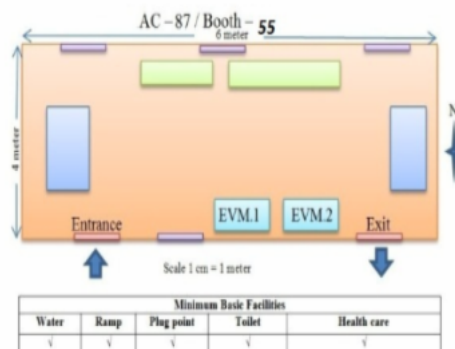

নির্বাচক নিবন্ধন আধিকারিকের স্বাক্ষর

Nazri Naksha

Google Map View

Polling Station Building Front View

Polling Station Front View

Cad View

Key MAP View

1 নাম : জয়ন্তী আদক স্বামীর নাম: রবীন্দ্রনাথ আদক বাড়ির নং : n0027 বয়স : 56 লিঙ্গ : মহিলা ফটো উপলব্ধ	WB/12/078/615086	2 নাম : শুভেন্দু আদক মায়ের নাম: জয়ন্তী আদক বাড়ির নং : n0027 বয়স : 31 লিঙ্গ : পুরুষ ফটো উপলব্ধ	XLL1699438	3 নাম : নিরঞ্জন কবিরাজ পিতার নাম: ব্রজেন কবিরাজ বাড়ির নং : n0024 বয়স : 69 লিঙ্গ : পুরুষ ফটো উপলব্ধ	WB/12/078/615431
4 নাম : স্বাতী প্রামানিক (বেবা) স্বামীর নাম: পার্থ প্রামানিক বাড়ির নং : n0002 বয়স : 35 লিঙ্গ : মহিলা ফটো উপলব্ধ	XLL2189165	5 নাম : সূতফা কবিরাজ স্বামীর নাম: নিরঞ্জন কবিরাজ বাড়ির নং : n0024 বয়স : 64 লিঙ্গ : মহিলা ফটো উপলব্ধ	WB/12/078/615131	6 নাম : অরুণ কবিরাজ পিতার নাম: নিরঞ্জন কবিরাজ বাড়ির নং : n0024 বয়স : 40 লিঙ্গ : পুরুষ ফটো উপলব্ধ	DDZ2848109
7 নাম : স্পন্দিতা পাল স্বামীর নাম: দীপঙ্কর ঘোষ বাড়ির নং : এন০০২১ বয়স : 32 লিঙ্গ : মহিলা ফটো উপলব্ধ	XLJ0688853	8 নাম : সুপ্রিয় ঘোষ পিতার নাম: সমর ঘোষ বাড়ির নং : এন0065 বয়স : 23 লিঙ্গ : পুরুষ ফটো উপলব্ধ	XLL2671824	9 নাম : বলাই ঘোষ পিতার নাম: বনমালী ঘোষ বাড়ির নং : এন0057 বয়স : 23 লিঙ্গ : পুরুষ ফটো উপলব্ধ	XLL2671832
10 নাম : মৌমিকা পাল পিতার নাম: অশোক পাল বাড়ির নং : এন0079 বয়স : 23 লিঙ্গ : মহিলা ফটো উপলব্ধ	XLL2671816	11 নাম : সুস্মিতা বিশ্বাস বাড়ই স্বামীর নাম: ভাস্কর বিশ্বাস বাড়ির নং : N0016 বয়স : 25 লিঙ্গ : মহিলা ফটো উপলব্ধ	XLL2537108	12 নাম : সৌরভ ঘোষ পিতার নাম: লক্ষ্মণ চন্দ্র ঘোষ বাড়ির নং : N0070 বয়স : 24 লিঙ্গ : পুরুষ ফটো উপলব্ধ	XLL2537272
13 নাম : প্রীতম ঘোষ পিতার নাম: প্রদীপ ঘোষ বাড়ির নং : এন0001 বয়স : 26 লিঙ্গ : পুরুষ ফটো উপলব্ধ	XLL2311090	14 নাম : ইতিকনা ঘোষ পিতার নাম: শ্যাম ঘোষ বাড়ির নং : এন0089 বয়স : 27 লিঙ্গ : মহিলা ফটো উপলব্ধ	XLL2311173	15 নাম : কৌশিক ঘোষ পিতার নাম: কালিচরণ ঘোষ বাড়ির নং : এন0068 বয়স : 25 লিঙ্গ : পুরুষ ফটো উপলব্ধ	XLL2311157
16 নাম : পৌরী সাহা স্বামীর নাম: রঞ্জিত গোপাল সাহা বাড়ির নং : n0004 বয়স : 57 লিঙ্গ : মহিলা ফটো উপলব্ধ	XLL2070027	17 নাম : শ্যাম ঘোষ পিতার নাম: খোকা ঘোষ বাড়ির নং : এন0079 বয়স : 66 লিঙ্গ : পুরুষ ফটো উপলব্ধ	WB/12/078/615201	18 নাম : অর্চনা ঘোষ স্বামীর নাম: শ্যাম ঘোষ বাড়ির নং : এন0079 বয়স : 61 লিঙ্গ : মহিলা ফটো উপলব্ধ	WB/12/078/615873
19 নাম : পূর্ণিমা ঘোষ পিতার নাম: সন্তোষ ঘোষ বাড়ির নং : N0034 বয়স : 34 লিঙ্গ : মহিলা ফটো উপলব্ধ	UEC1354943	20 নাম : চাঁদ মোহন ঘোষ পিতার নাম: প্রমথ ঘোষ বাড়ির নং : n0049 বয়স : 60 লিঙ্গ : পুরুষ ফটো উপলব্ধ	DDZ3060118	21 নাম : প্রভাত চন্দ্র ঘোষ পিতার নাম: যতীন্দ্র ঘোষ বাড়ির নং : n0048 বয়স : 66 লিঙ্গ : পুরুষ ফটো উপলব্ধ	DDZ0225607
22 নাম : জয়ারানী ঘোষ স্বামীর নাম: প্রভাত চন্দ্র ঘোষ বাড়ির নং : n0047 বয়স : 60 লিঙ্গ : মহিলা ফটো উপলব্ধ	DDZ0225458	Q 23 নাম : বিজন ঘোষ পিতার নাম: কালীপদ ঘোষ বাড়ির নং : বয়স : 44 লিঙ্গ : পুরুষ ফটো উপলব্ধ	WKM1276138	24 নাম : পীযুষ ঘোষ পিতার নাম: কালীপদ ঘোষ বাড়ির নং : n0034 বয়স : 49 লিঙ্গ : পুরুষ ফটো উপলব্ধ	DDZ1813245
Q 25 নাম : মৌমিতা ঘোষ পিতার নাম: বিজন ঘোষ বাড়ির নং : n0034 বয়স : 20 লিঙ্গ : মহিলা ফটো উপলব্ধ	XLL2815264	26 নাম : জয়সুকুমার ঘোষ পিতার নাম: নবকুমার ঘোষ বাড়ির নং : n0031 বয়স : 42 লিঙ্গ : পুরুষ ফটো উপলব্ধ	DDZ2488443	27 নাম : শর্মিষ্ঠা ঘোষ পিতার নাম: নবকুমার ঘোষ বাড়ির নং : n0031 বয়স : 44 লিঙ্গ : মহিলা ফটো উপলব্ধ	DDZ1733682
28 নাম : মঞ্জু ঘোষ স্বামীর নাম: নবকুমার ঘোষ বাড়ির নং : n0031 বয়স : 67 লিঙ্গ : মহিলা ফটো উপলব্ধ	XLL2407518	29 নাম : নবকুমার ঘোষ পিতার নাম: সত্যহরি ঘোষ বাড়ির নং : n0031 বয়স : 74 লিঙ্গ : পুরুষ ফটো উপলব্ধ	XLL2407534	30 নাম : মধুমিতা ঘোষ(বিশ্বাস) স্বামীর নাম: পার্থ ঘোষ বাড়ির নং : n0030 বয়স : 32 লিঙ্গ : মহিলা ফটো উপলব্ধ	XLL1699446