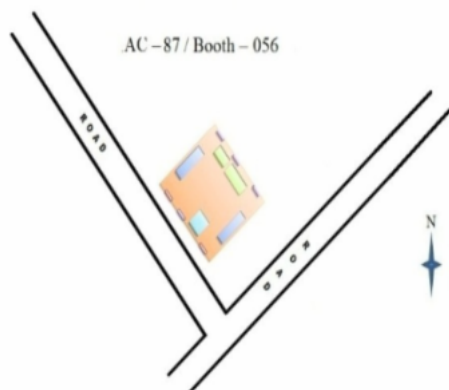

নির্বাচক নিবন্ধন আধিকারিকের স্বাক্ষর

Nazri Naksha

Google Map View

Polling Station Building Front View

Polling Station Front View

Cad View

Key MAP View

1 নাম : জয়ন্তী আদক স্বামীর নাম: রবীন্দ্রনাথ আদক বাড়ির নং : n0027 বয়স : 56 লিঙ্গ : মহিলা ফটো উপলব্ধ	WB/12/078/615086	2 নাম : শুভেন্দু আদক মায়ের নাম: জয়ন্তী আদক বাড়ির নং : n0027 বয়স : 31 লিঙ্গ : পুরুষ ফটো উপলব্ধ	XLL1699438	3 নাম : নিরঞ্জন কবিরাজ পিতার নাম: ব্রজেন কবিরাজ বাড়ির নং : n0024 বয়স : 69 লিঙ্গ : পুরুষ ফটো উপলব্ধ	WB/12/078/615431
4 নাম : স্বাতী প্রামানিক (বেবা) স্বামীর নাম: পার্থ প্রামানিক বাড়ির নং : n0002 বয়স : 35 লিঙ্গ : মহিলা ফটো উপলব্ধ	XLL2189165	5 নাম : সূতফা কবিরাজ স্বামীর নাম: নিরঞ্জন কবিরাজ বাড়ির নং : n0024 বয়স : 64 লিঙ্গ : মহিলা ফটো উপলব্ধ	WB/12/078/615131	6 নাম : অরুণ কবিরাজ পিতার নাম: নিরঞ্জন কবিরাজ বাড়ির নং : n0024 বয়স : 40 লিঙ্গ : পুরুষ ফটো উপলব্ধ	DDZ2848109
7 নাম : স্পন্দিতা পাল স্বামীর নাম: দীপঙ্কর ঘোষ বাড়ির নং : এন০০২১ বয়স : 32 লিঙ্গ : মহিলা ফটো উপলব্ধ	XLJ0688853	8 নাম : সুপ্রিয় ঘোষ পিতার নাম: সমর ঘোষ বাড়ির নং : এন0065 বয়স : 23 লিঙ্গ : পুরুষ ফটো উপলব্ধ	XLL2671824	9 নাম : বলাই ঘোষ পিতার নাম: বনমালী ঘোষ বাড়ির নং : এন0057 বয়স : 23 লিঙ্গ : পুরুষ ফটো উপলব্ধ	XLL2671832
10 নাম : মৌমিকা পাল পিতার নাম: অশোক পাল বাড়ির নং : এন0079 বয়স : 23 লিঙ্গ : মহিলা ফটো উপলব্ধ	XLL2671816	11 নাম : সুস্মিতা বিশ্বাস বাড়ই স্বামীর নাম: ভাস্কর বিশ্বাস বাড়ির নং : N0016 বয়স : 25 লিঙ্গ : মহিলা ফটো উপলব্ধ	XLL2537108	12 নাম : সৌরভ ঘোষ পিতার নাম: লক্ষ্মণ চন্দ্র ঘোষ বাড়ির নং : N0070 বয়স : 24 লিঙ্গ : পুরুষ ফটো উপলব্ধ	XLL2537272
13 নাম : প্রীতম ঘোষ পিতার নাম: প্রদীপ ঘোষ বাড়ির নং : এন0001 বয়স : 26 লিঙ্গ : পুরুষ ফটো উপলব্ধ	XLL2311090	14 নাম : ইতিকনা ঘোষ পিতার নাম: শ্যাম ঘোষ বাড়ির নং : এন0089 বয়স : 27 লিঙ্গ : মহিলা ফটো উপলব্ধ	XLL2311173	15 নাম : কৌশিক ঘোষ পিতার নাম: কালিচরণ ঘোষ বাড়ির নং : এন0068 বয়স : 25 লিঙ্গ : পুরুষ ফটো উপলব্ধ	XLL2311157
16 নাম : পৌরী সাহা স্বামীর নাম: রঞ্জিত গোপাল সাহা বাড়ির নং : n0004 বয়স : 57 লিঙ্গ : মহিলা ফটো উপলব্ধ	XLL2070027	17 নাম : শ্যাম ঘোষ পিতার নাম: খোকা ঘোষ বাড়ির নং : এন0079 বয়স : 66 লিঙ্গ : পুরুষ ফটো উপলব্ধ	WB/12/078/615201	18 নাম : অর্চনা ঘোষ স্বামীর নাম: শ্যাম ঘোষ বাড়ির নং : এন0079 বয়স : 61 লিঙ্গ : মহিলা ফটো উপলব্ধ	WB/12/078/615873
19 নাম : পূর্ণিমা ঘোষ পিতার নাম: সন্তোষ ঘোষ বাড়ির নং : N0034 বয়স : 34 লিঙ্গ : মহিলা ফটো উপলব্ধ	UEC1354943	20 নাম : চাঁদ মোহন ঘোষ পিতার নাম: প্রমথ ঘোষ বাড়ির নং : n0049 বয়স : 60 লিঙ্গ : পুরুষ ফটো উপলব্ধ	DDZ3060118	21 নাম : প্রভাত চন্দ্র ঘোষ পিতার নাম: যতীন্দ্র ঘোষ বাড়ির নং : n0048 বয়স : 66 লিঙ্গ : পুরুষ ফটো উপলব্ধ	DDZ0225607
22 নাম : জয়ারানী ঘোষ স্বামীর নাম: প্রভাত চন্দ্র ঘোষ বাড়ির নং : n0047 বয়স : 60 লিঙ্গ : মহিলা ফটো উপলব্ধ	DDZ0225458	Q 23 নাম : বিজন ঘোষ পিতার নাম: কালীপদ ঘোষ বাড়ির নং : বয়স : 44 লিঙ্গ : পুরুষ ফটো উপলব্ধ	WKM1276138	24 নাম : পীযুষ ঘোষ পিতার নাম: কালীপদ ঘোষ বাড়ির নং : n0034 বয়স : 49 লিঙ্গ : পুরুষ ফটো উপলব্ধ	DDZ1813245
Q 25 নাম : মৌমিতা ঘোষ পিতার নাম: বিজন ঘোষ বাড়ির নং : n0034 বয়স : 20 লিঙ্গ : মহিলা ফটো উপলব্ধ	XLL2815264	26 নাম : জয়সুকুমার ঘোষ পিতার নাম: নবকুমার ঘোষ বাড়ির নং : n0031 বয়স : 42 লিঙ্গ : পুরুষ ফটো উপলব্ধ	DDZ2488443	27 নাম : শর্মিষ্ঠা ঘোষ পিতার নাম: নবকুমার ঘোষ বাড়ির নং : n0031 বয়স : 44 লিঙ্গ : মহিলা ফটো উপলব্ধ	DDZ1733682
28 নাম : মঞ্জু ঘোষ স্বামীর নাম: নবকুমার ঘোষ বাড়ির নং : n0031 বয়স : 67 লিঙ্গ : মহিলা ফটো উপলব্ধ	XLL2407518	29 নাম : নবকুমার ঘোষ পিতার নাম: সত্যহরি ঘোষ বাড়ির নং : n0031 বয়স : 74 লিঙ্গ : পুরুষ ফটো উপলব্ধ	XLL2407534	30 নাম : মধুমিতা ঘোষ(বিশ্বাস) স্বামীর নাম: পার্থ ঘোষ বাড়ির নং : n0030 বয়স : 32 লিঙ্গ : মহিলা ফটো উপলব্ধ	XLL1699446