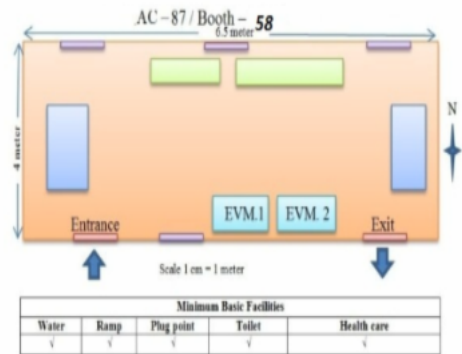

Key MAP View