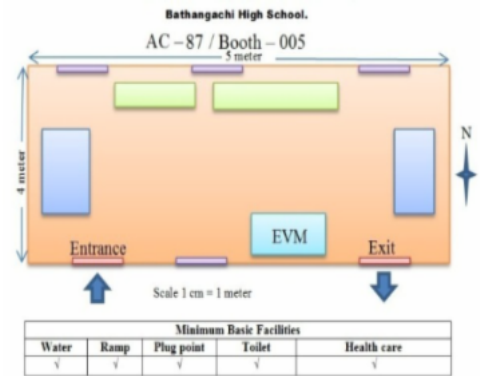

Key MAP View